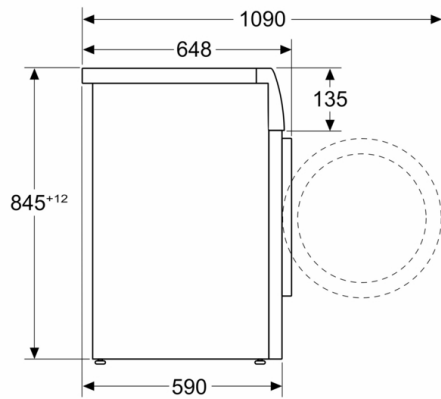

**Serija 8, Mašina za pranje veša, punjenje
spreda, 10 kg, 1600 okr
WGB256A0BY**

Dimenzije u mm

Mere u mm