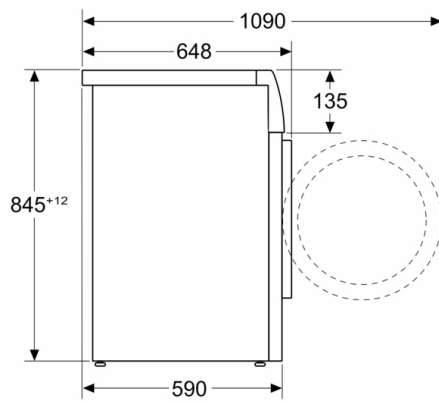

**Seriya 8, Mašina za pranje veša, punjenje
spreda, 9 kg, 1400 okr
WGB24400BY**

Dimenzije u mm

Mere u mm