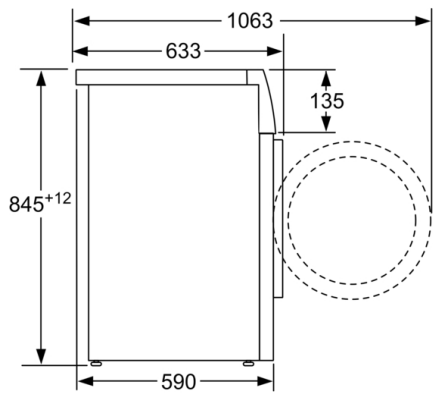

**Seriya 6, Mašina za pranje veša, punjenje
spreda, 9 kg, 1400 okr
WAU28S90BY**

Mere u milimetrima