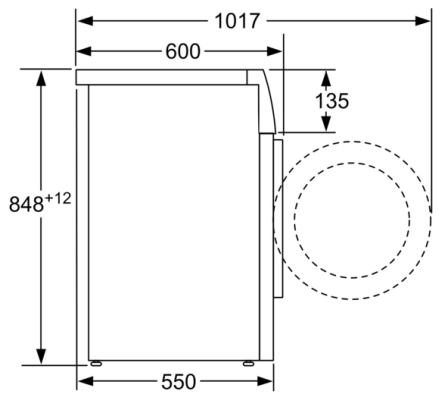

**Seriya 4, Mašina za pranje veša, punjenje
spreda, 8 kg, 1200 okr
WAN24292BY**

Mere u milimetrima