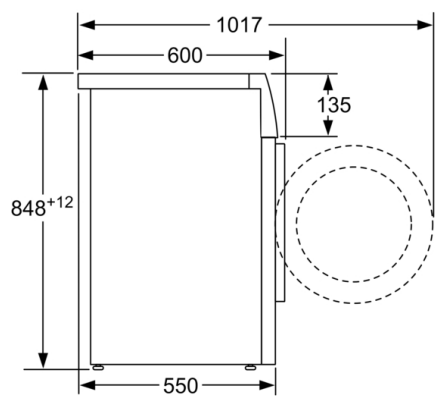

**Seriya 4, Mašina za pranje veša, punjenje
spreda, 8 kg, 1200 okr
WAN24063BY**

Mere u milimetrima