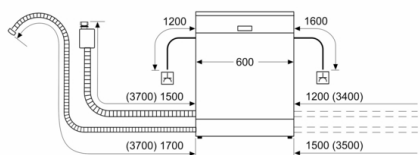

Serija 6, Samostojeća mašina za pranje sudova, 60 cm, Tamni inox SMS6ECC51E

mere u milimetrima

⌘ utičnica
( ) vrednosti sa garniturom za produženje