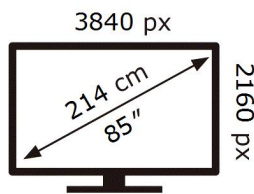

357 kWh/1000h

2019/2013

Ovaj dokument je originalno proizveden i objavljen od strane proizvođača, brenda Samsung, i preuzet je sa njihove zvanične stranice. S obzirom na ovu činjenicu, Tehnoteka ističe da ne preuzima odgovornost za tačnost, celovitost ili pouzdanost informacija, podataka, mišljenja, saveta ili izjava sadržanih u ovom dokumentu.