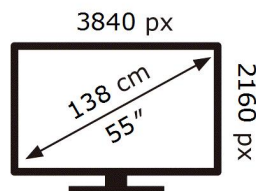

188 kWh/1000h

2019/2013

Ovaj dokument je originalno proizveden i objavljen od strane proizvođača, brenda Samsung, i preuzet je sa njihove zvanične stranice. S obzirom na ovu činjenicu, Tehnoteka ističe da ne preuzima odgovornost za tačnost, celovitost ili pouzdanost informacija, podataka, mišljenja, saveta ili izjava sadržanih u ovom dokumentu.