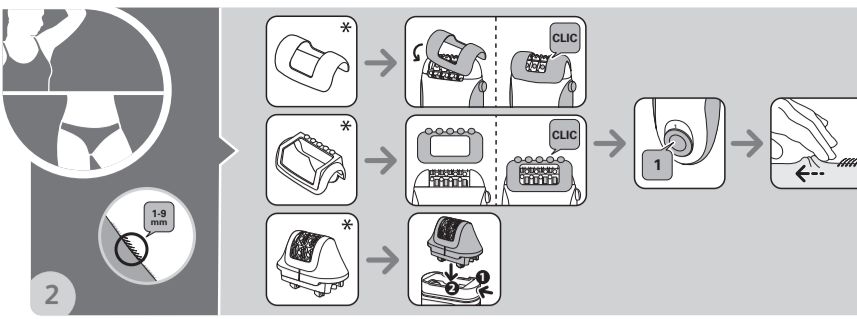

Please read these instructions carefully before using the appliance.

SAFETY

⚠️ **ENS:** The appliance must only be used with the power pack supplied ENS.

⚠️ **ENS:** Cet appareil doit être uniquement utilisé avec le bloc d'alimentation ENS.

ATTENTION: Cet appareil n'est pas prévu pour être utilisé par des personnes (y compris les enfants) dont les capacités physiques, sensorielles ou mentales sont réduites, ou des personnes dépourvues d'expérience ou de connaissance, sauf si elles ont pu bénéficier, par l'intermédiaire d'une personne responsable de leur sécurité, d'une surveillance ou d'instructions préalables concernant l'utilisation de l'appareil. Il convient de surveiller les enfants pour s'assurer qu'ils ne jouent pas avec l'appareil. Le nettoyage et l'entretien par l'utilisateur ne doivent pas être effectués par des enfants sans surveillance.

PARTICIPONS À LA PROTECTION DE L'ENVIRONNEMENT!
Votre appareil contient de nombreux matériaux valorisables et recyclables. Confiez votre déchet au point de collecte pour que son traitement soit efficace.