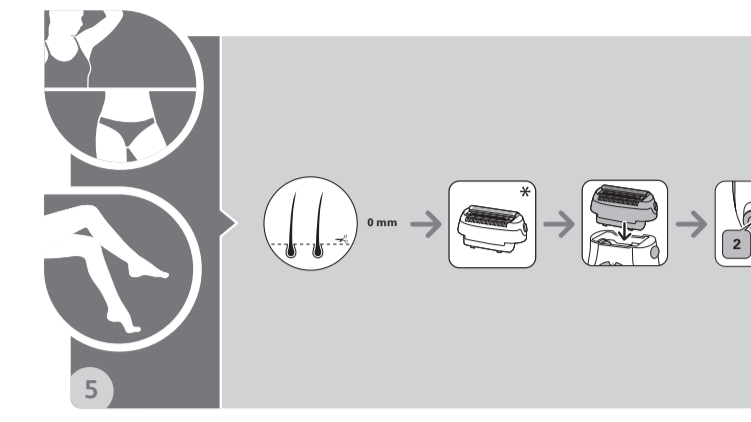

Please read these instructions carefully before using the appliance.

SAFETY

⚠️ **ENS:** The appliance must only be used with the power pack supplied ENS.

⚠️ **ENS:** Cet appareil doit être uniquement utilisé avec le bloc d'alimentation ENS.

ATTENTION: Cet appareil n'est pas prévu pour être utilisé par des personnes (y compris les enfants) dont les capacités physiques, sensorielles ou mentales sont réduites, ou des personnes dépourvues d'expérience ou de connaissance, sauf si elles ont pu bénéficier, par l'intermédiaire d'une personne responsable de leur sécurité, d'une surveillance ou d'instructions préalables concernant l'utilisation de l'appareil. Il convient de surveiller les enfants pour s'assurer qu'ils ne jouent pas avec l'appareil. Le nettoyage et l'entretien par l'utilisateur ne doivent pas être effectués par des enfants sans surveillance.

PARTICIPONS À LA PROTECTION DE L'ENVIRONNEMENT!
Votre appareil contient de nombreux matériaux valorisables et recyclables. Confiez votre déchet au point de collecte pour que son traitement soit efficace.