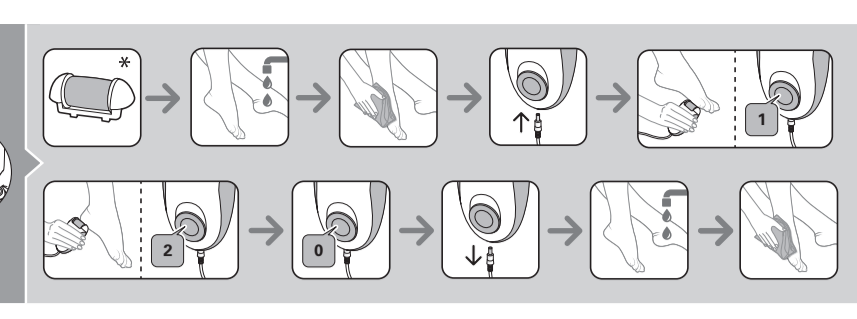

Please read these instructions carefully before using the appliance.

SAFETY

⚠️ **ENS:** The appliance must only be used with the power pack supplied ENS.

⚠️ **ENS:** Cet appareil doit être uniquement utilisé avec le bloc d'alimentation ENS.

ATTENTION: Cet appareil n'est pas prévu pour être utilisé par des personnes (y compris les enfants) dont les capacités physiques, sensorielles ou mentales sont réduites, ou des personnes dépourvues d'expérience ou de connaissance, sauf si elles ont pu bénéficier, par l'intermédiaire d'une personne responsable de leur sécurité, d'une surveillance ou d'instructions préalables concernant l'utilisation de l'appareil. Il convient de surveiller les enfants pour s'assurer qu'ils ne jouent pas avec l'appareil. Le nettoyage et l'entretien par l'utilisateur ne doivent pas être effectués par des enfants sans surveillance.

PARTICIPONS À LA PROTECTION DE L'ENVIRONNEMENT!
Votre appareil contient de nombreux matériaux valorisables et recyclables. Confiez votre déchet au point de collecte pour que son traitement soit efficace.