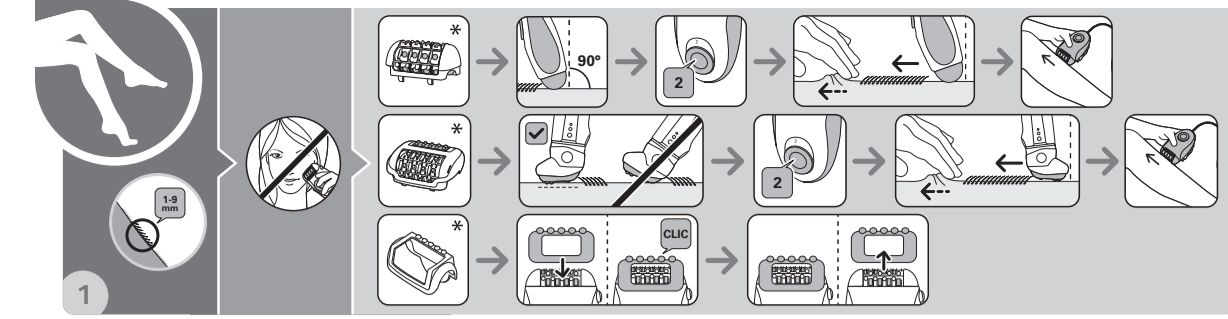

Please read these instructions carefully before using the appliance.

SAFETY

⚠️ **ENS:** The appliance must only be used with the power pack supplied ENS.

⚠️ **ENS:** Cet appareil doit être uniquement utilisé avec le bloc d'alimentation ENS.

ATTENTION: Cet appareil n'est pas prévu pour être utilisé par des personnes (y compris les enfants) dont les capacités physiques, sensorielles ou mentales sont réduites, ou des personnes dépourvues d'expérience ou de connaissance, sauf si elles ont pu bénéficier, par l'intermédiaire d'une personne responsable de leur sécurité, d'une surveillance ou d'instructions préalables concernant l'utilisation de l'appareil. Il convient de surveiller les enfants pour s'assurer qu'ils ne jouent pas avec l'appareil. Le nettoyage et l'entretien par l'utilisateur ne doivent pas être effectués par des enfants sans surveillance.

PARTICIPONS À LA PROTECTION DE L'ENVIRONNEMENT!
Votre appareil contient de nombreux matériaux valorisables et recyclables. Confiez votre déchet au point de collecte pour que son traitement soit efficace.