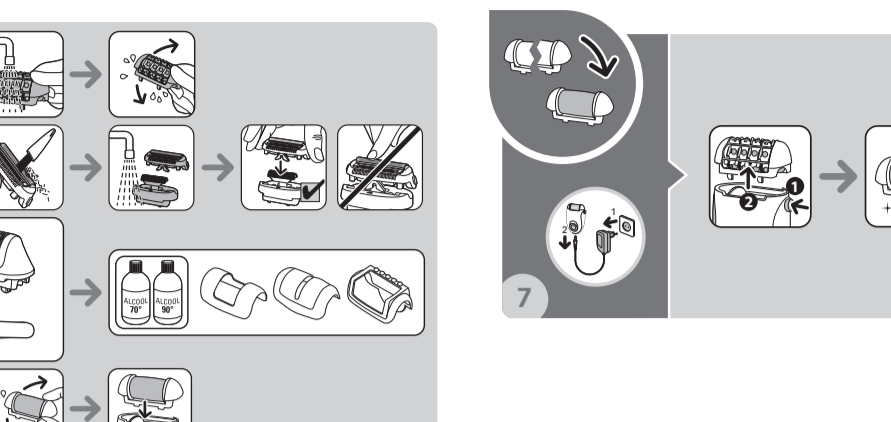

Please read these instructions carefully before using the appliance.

SAFETY

⚠️ **ENS:** The appliance must only be used with the power pack supplied ENS.

⚠️ **ENS:** Cet appareil doit être uniquement utilisé avec le bloc d'alimentation ENS.

ATTENTION: Cet appareil n'est pas prévu pour être utilisé par des personnes (y compris les enfants) dont les capacités physiques, sensorielles ou mentales sont réduites, ou des personnes dépourvues d'expérience ou de connaissance, sauf si elles ont pu bénéficier, par l'intermédiaire d'une personne responsable de leur sécurité, d'une surveillance ou d'instructions préalables concernant l'utilisation de l'appareil. Il convient de surveiller les enfants pour s'assurer qu'ils ne jouent pas avec l'appareil. Le nettoyage et l'entretien par l'utilisateur ne doivent pas être effectués par des enfants sans surveillance.

PARTICIPONS À LA PROTECTION DE L'ENVIRONNEMENT!
Votre appareil contient de nombreux matériaux valorisables et recyclables. Confiez votre déchet au point de collecte pour que son traitement soit efficace.