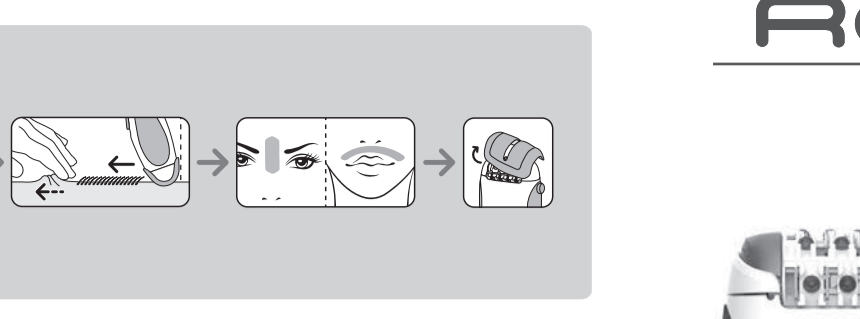

Please read these instructions carefully before using the appliance.

SAFETY

⚠️ **ENS:** The appliance must only be used with the power pack supplied ENS.

⚠️ **ENS:** Cet appareil doit être uniquement utilisé avec le bloc d'alimentation ENS.

ATTENTION: Cet appareil n'est pas prévu pour être utilisé par des personnes (y compris les enfants) dont les capacités physiques, sensorielles ou mentales sont réduites, ou des personnes dépourvues d'expérience ou de connaissance, sauf si elles ont pu bénéficier, par l'intermédiaire d'une personne responsable de leur sécurité, d'une surveillance ou d'instructions préalables concernant l'utilisation de l'appareil. Il convient de surveiller les enfants pour s'assurer qu'ils ne jouent pas avec l'appareil. Le nettoyage et l'entretien par l'utilisateur ne doivent pas être effectués par des enfants sans surveillance.

PARTICIPONS À LA PROTECTION DE L'ENVIRONNEMENT!
Votre appareil contient de nombreux matériaux valorisables et recyclables. Confiez votre déchet au point de collecte pour que son traitement soit efficace.