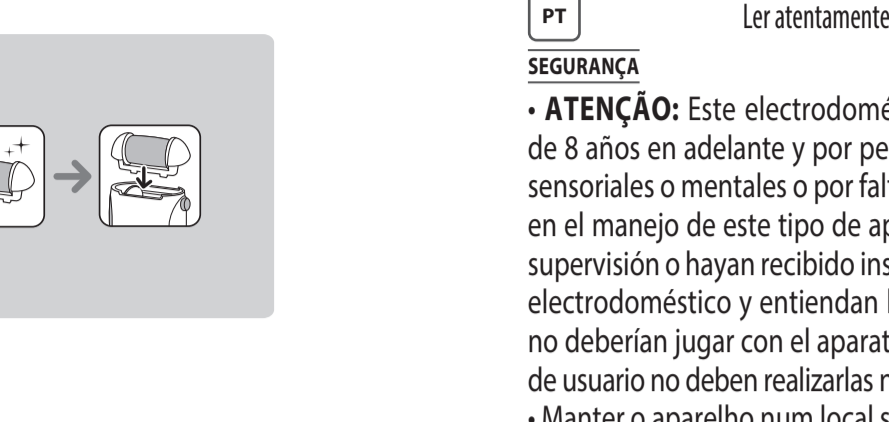

Please read these instructions carefully before using the appliance.

SAFETY

⚠️ **ENS:** The appliance must only be used with the power pack supplied ENS.

⚠️ **ENS:** Cet appareil doit être uniquement utilisé avec le bloc d'alimentation ENS.

ATTENTION: Cet appareil n'est pas prévu pour être utilisé par des personnes (y compris les enfants) dont les capacités physiques, sensorielles ou mentales sont réduites, ou des personnes dépourvues d'expérience ou de connaissance, sauf si elles ont pu bénéficier, par l'intermédiaire d'une personne responsable de leur sécurité, d'une surveillance ou d'instructions préalables concernant l'utilisation de l'appareil. Il convient de surveiller les enfants pour s'assurer qu'ils ne jouent pas avec l'appareil. Le nettoyage et l'entretien par l'utilisateur ne doivent pas être effectués par des enfants sans surveillance.

PARTICIPONS À LA PROTECTION DE L'ENVIRONNEMENT!
Votre appareil contient de nombreux matériaux valorisables et recyclables. Confiez votre déchet au point de collecte pour que son traitement soit efficace.