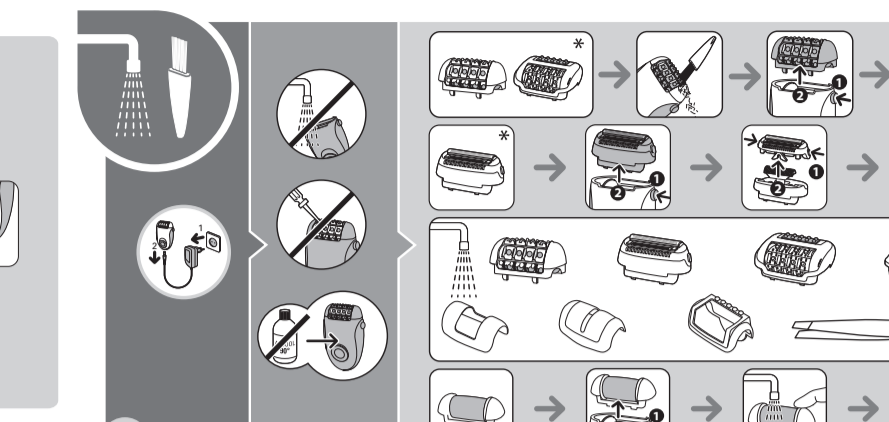

Please read these instructions carefully before using the appliance.

SAFETY

⚠️ **ENS:** The appliance must only be used with the power pack supplied ENS.

⚠️ **ENS:** Cet appareil doit être uniquement utilisé avec le bloc d'alimentation ENS.

ATTENTION: Cet appareil n'est pas prévu pour être utilisé par des personnes (y compris les enfants) dont les capacités physiques, sensorielles ou mentales sont réduites, ou des personnes dépourvues d'expérience ou de connaissance, sauf si elles ont pu bénéficier, par l'intermédiaire d'une personne responsable de leur sécurité, d'une surveillance ou d'instructions préalables concernant l'utilisation de l'appareil. Il convient de surveiller les enfants pour s'assurer qu'ils ne jouent pas avec l'appareil. Le nettoyage et l'entretien par l'utilisateur ne doivent pas être effectués par des enfants sans surveillance.

PARTICIPONS À LA PROTECTION DE L'ENVIRONNEMENT!
Votre appareil contient de nombreux matériaux valorisables et recyclables. Confiez votre déchet au point de collecte pour que son traitement soit efficace.