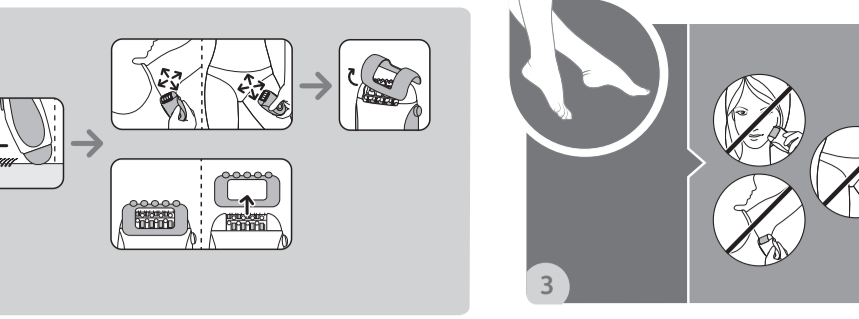

Please read these instructions carefully before using the appliance.

SAFETY

⚠️ **ENS:** The appliance must only be used with the power pack supplied ENS.

⚠️ **ENS:** Cet appareil doit être uniquement utilisé avec le bloc d'alimentation ENS.

ATTENTION: Cet appareil n'est pas prévu pour être utilisé par des personnes (y compris les enfants) dont les capacités physiques, sensorielles ou mentales sont réduites, ou des personnes dépourvues d'expérience ou de connaissance, sauf si elles ont pu bénéficier, par l'intermédiaire d'une personne responsable de leur sécurité, d'une surveillance ou d'instructions préalables concernant l'utilisation de l'appareil. Il convient de surveiller les enfants pour s'assurer qu'ils ne jouent pas avec l'appareil. Le nettoyage et l'entretien par l'utilisateur ne doivent pas être effectués par des enfants sans surveillance.

PARTICIPONS À LA PROTECTION DE L'ENVIRONNEMENT!
Votre appareil contient de nombreux matériaux valorisables et recyclables. Confiez votre déchet au point de collecte pour que son traitement soit efficace.