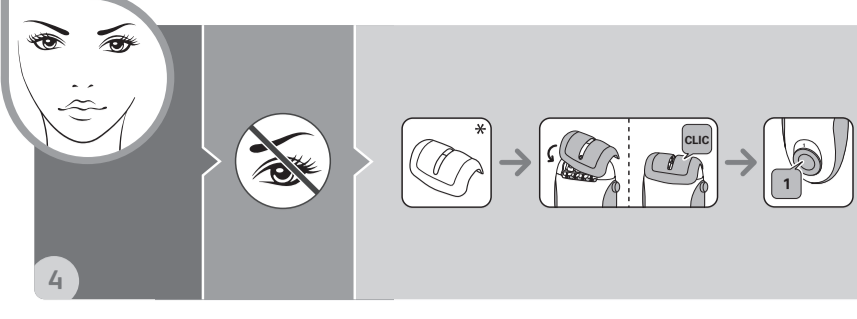

Please read these instructions carefully before using the appliance.

SAFETY

⚠️ **ENS:** The appliance must only be used with the power pack supplied ENS.

⚠️ **ENS:** Cet appareil doit être uniquement utilisé avec le bloc d'alimentation ENS.

ATTENTION: Cet appareil n'est pas prévu pour être utilisé par des personnes (y compris les enfants) dont les capacités physiques, sensorielles ou mentales sont réduites, ou des personnes dépourvues d'expérience ou de connaissance, sauf si elles ont pu bénéficier, par l'intermédiaire d'une personne responsable de leur sécurité, d'une surveillance ou d'instructions préalables concernant l'utilisation de l'appareil. Il convient de surveiller les enfants pour s'assurer qu'ils ne jouent pas avec l'appareil. Le nettoyage et l'entretien par l'utilisateur ne doivent pas être effectués par des enfants sans surveillance.

PARTICIPONS À LA PROTECTION DE L'ENVIRONNEMENT!
Votre appareil contient de nombreux matériaux valorisables et recyclables. Confiez votre déchet au point de collecte pour que son traitement soit efficace.