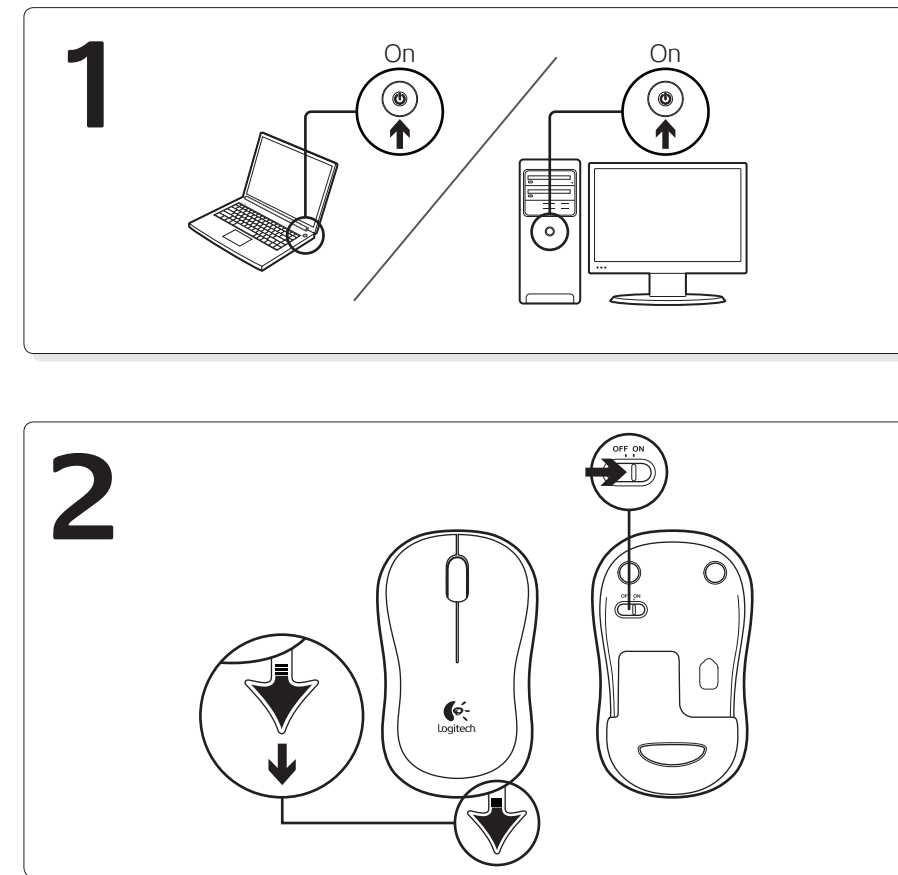

English

Features

1. Left and right mouse buttons
2. Scroll wheel
3. Press the wheel down for middle button (function can vary by software application)
4. On/Off slider switch
5. Battery door release
6. USB Nano-receiver storage

Deutsch

Funktionen

1. Linke und rechte Maustaste
2. Tastenrad
3. Drücken Sie das Tastenrad, um die Funktion der mittleren Taste (je nach Anwendung unterschiedlich) auszuführen.
4. Ein-/Ausschalter
5. Batteriefachdeckel
6. USB-Nano-Empfängerfach

Français

Fonctions

1. Boutons gauche et droit de la souris
2. Roulette de défilement
3. Appuyez sur la roulette pour l'utiliser comme bouton central (la fonction varie selon l'application logicielle)
4. Commutateur Marche/Arrêt
5. Bouton d'ouverture du compartiment des piles
6. Boîtier du nano-récepteur USB

По-русски

Описание

1. Левая и правая кнопки мыши
2. Колесико прокрутки
3. Нажмите колесико, чтобы использовать его как среднюю кнопку (функция может меняться в зависимости от используемого приложения)
4. Выключатель
5. Открывание крышки батарейного отсека
6. Отсек для хранения nanoприемника USB

Po polsku

Funkcje

1. Lewy i prawy przycisk myszy
2. Kółko przewijania
3. Naciśnięcie kółka przewijania udostępnia funkcję przycisku środkowego (działanie różni się w zależności od aplikacji)
4. Suwak wyłącznika
5. Przycisk zwalniający drzwiczki komory na baterie
6. Schowek nanoodbiornika USB

Українська

Функції

1. Ліва та права кнопки миші
2. Коліщатко
3. Натисніть коліщатко для виконання функції середньої кнопки (функція може змінюватись залежно від програмного забезпечення)
4. Перемикач увімкнення/вимкнення
5. Фіксатор відділення для акумуляторів
6. Відділення для USB міні-приймача

Magyar

Jellemzők

1. Jobb és bal egérgomb
2. Görgetőkerék
3. A kerék lenyomása középső gombként szolgál (funkciója alkalmazásonként eltérhet)
4. Eltolható Be- és kikapcsológomb
5. Elemtartó rekesz nyitógombja
6. Az USB-csatlakozású Nano vevőegység tárolórekesze

Slovenčina

Funkcie

1. Ľavé a pravé tlačidlo myši
2. Posúvacie koliesko
3. Po stlačení slúži koliesko ako stredné tlačidlo myši (táto funkcia sa môže líšiť v závislosti od softvérovej aplikácie)
4. Posuvný prepínač napájania
5. Uvoľňovacie tlačidlo krytu priestoru pre batériu
6. Úložný priestor pre nano prijímač USB

Български

Функции

1. Ляв и десен бутон на мишката
2. Колелце за превъртане
3. Натискайте колелцето надолу като среден бутон (тази функция може да е различна в различните софтуерни приложения)
4. Плъзгач Вкл./Изкл.
5. Бутон за освобождаване на капачето за батерии
6. Отделение за USB нано-приемника

Română

Funcții

1. Butoanele din stânga și din dreapta mouse-ului
2. Rotiță de defilare
3. Apăsați pe rotiță în jos pentru funcția butonului din mijloc (funcționarea poate depinde de aplicația de software)
4. Buton glisant On/Off (Pornit/Oprit)
5. Ușiță de scoatere a bateriei
6. Stocare nanoreceptor USB

Hrvatski

Značajke