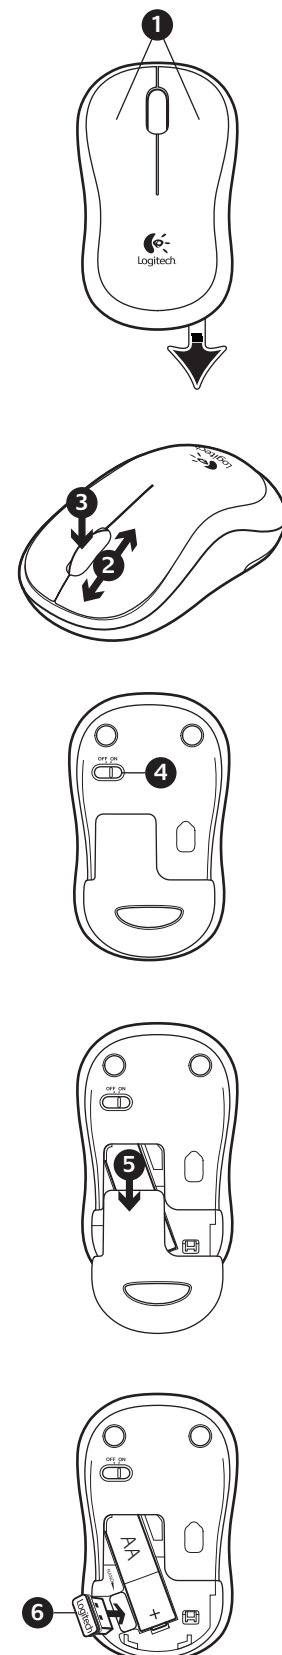

Posetite nas i uživajte u ekskluzivnom iskustvu pametne kupovine klikom na link:

<https://tehnoteka.rs/p/logitech-bezicni-mis-m185-plavi-akcija-cena/>

English

Features

1. Left and right mouse buttons
2. Scroll wheel
3. Press the wheel down for middle button (function can vary by software application)
4. On/Off slider switch
5. Battery door release
6. USB Nano-receiver storage

Deutsch

Funktionen

1. Linke und rechte Maustaste
2. Tastenrad
3. Drücken Sie das Tastenrad, um die Funktion der mittleren Taste (je nach Anwendung unterschiedlich) auszuführen.
4. Ein-/Ausschalter
5. Batteriefachdeckel
6. USB-Nano-Empfängerfach

Français

Fonctions

1. Boutons gauche et droit de la souris
2. Roulette de défilement
3. Appuyez sur la roulette pour l'utiliser comme bouton central (la fonction varie selon l'application logicielle)
4. Commutateur Marche/Arrêt
5. Bouton d'ouverture du compartiment des piles
6. Boîtier du nano-récepteur USB

По-русски

Описание

1. Левая и правая кнопки мыши
2. Колесико прокрутки
3. Нажмите колесико, чтобы использовать его как среднюю кнопку (функция может меняться в зависимости от используемого приложения)
4. Выключатель
5. Открывание крышки батарейного отсека
6. Отсек для хранения nanoприемника USB