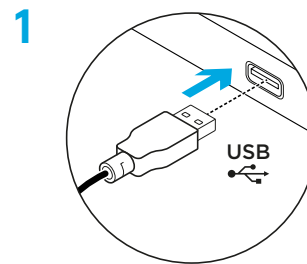

1 Conecte o mouse na porta USB.

2 Faça o download e instale o software Logitech G HUB em www.logitechG.com/GHUB.

6 BOTÕES TOTALMENTE PROGRAMÁVEIS

Por padrão, esses botões são programados:

- 1 Clique primário
- 2 Clique secundário
- 3 Roda de rolagem com clique
- 4 Avançar
- 5 Voltar
- 6 Ciclo DPI