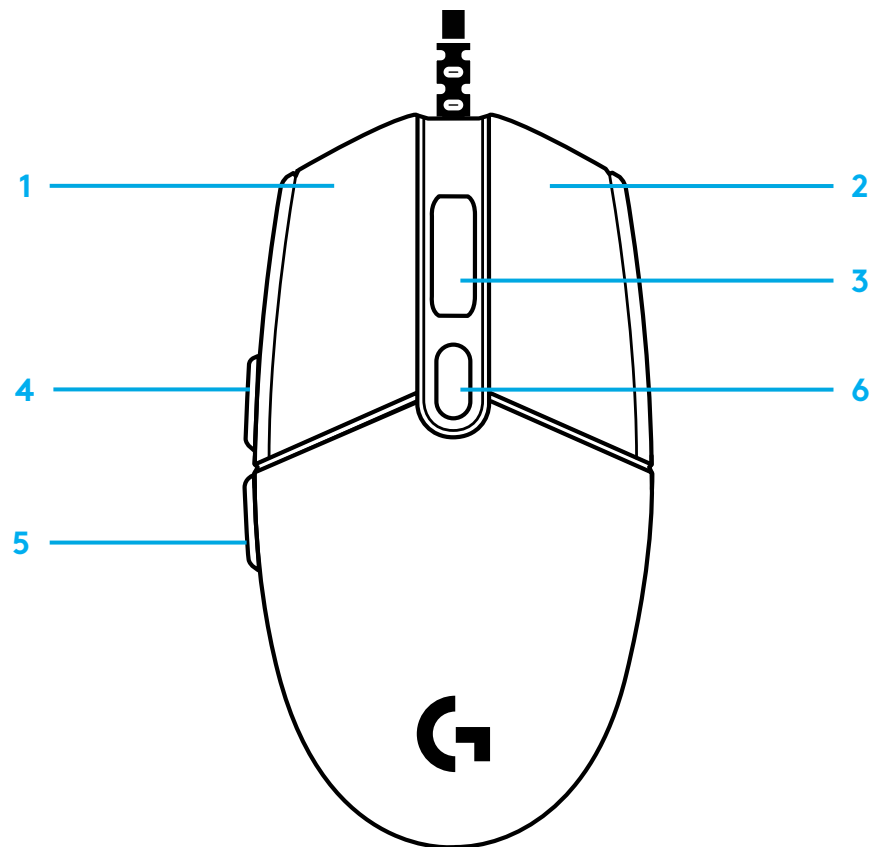

1 Branchez la souris dans le port USB.

2 Téléchargez et installez le logiciel Logitech G HUB depuis logitechG.com/GHUB.

6 BOUTONS ENTIÈREMENT PROGRAMMABLES

Ces boutons sont programmés par défaut:

- 1 Clic gauche
- 2 Clic droit
- 3 Clic de roulette
- 4 Suivant
- 5 Précédent
- 6 Cycle de résolution