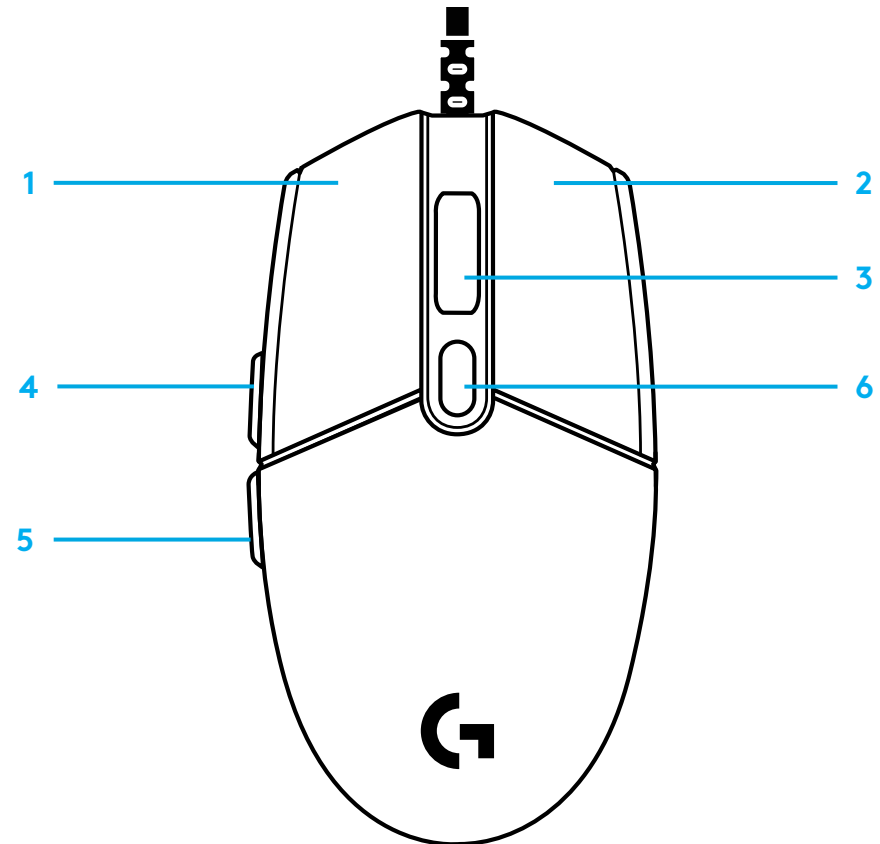

1 Conecta el mouse a un puerto USB.

2 Descarga e instala el software Logitech G HUB desde logitechG.com/GHUB.

6 BOTONES TOTALMENTE PROGRAMABLES

Las funciones predeterminadas de estos botones son:

- 1 Click principal
- 2 Click secundario
- 3 Click con botón rueda
- 4 Avance
- 5 Retroceso
- 6 Ciclo de dpi