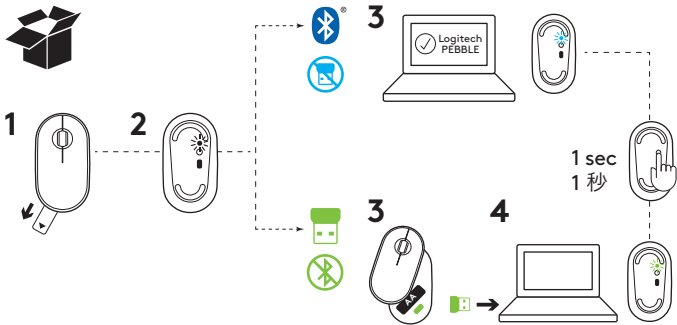

Uputstvo za upotrebu (EN)

LOGITECH bežični miš Pebble M350 roze

logitech

Tehnoteka je online destinacija za upoređivanje cena i karakteristika bele tehnike, potrošačke elektronike i IT uređaja kod trgovinskih lanaca i internet prodavnica u Srbiji. Naša stranica vam omogućava da istražite najnovije informacije, detaljne karakteristike i konkurentne cene proizvoda.

Posetite nas i uživajte u ekskluzivnom iskustvu pametne kupovine klikom na link:

<https://tehnoteka.rs/p/logitech-bezicni-mis-pebble-m350-roze-akcija-cena/>

LOGITECH PEBBLE™

logitech 罗技®

Ovaj dokument je originalno proizveden i objavljen od strane proizvođača, brenda Logitech, i preuzet je sa njihove zvanične stranice. S obzirom na ovu činjenicu, Tehnoteka ističe da ne preuzima odgovornost za tačnost, celovitost ili pouzdanost informacija, podataka, mišljenja, saveta ili izjava sadržanih u ovom dokumentu.