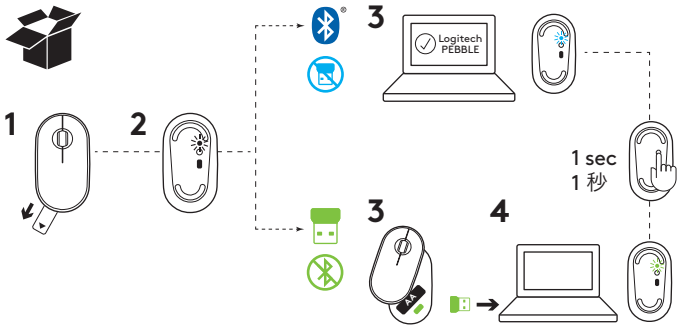

Uputstvo za upotrebu (EN)

LOGITECH bežični miš Pebble M350 ljubičasti

logitech

Tehnoteka je online destinacija za upoređivanje cena i karakteristika bele tehnike, potrošačke elektronike i IT uređaja kod trgovinskih lanaca i internet prodavnica u Srbiji. Naša stranica vam omogućava da istražite najnovije informacije, detaljne karakteristike i konkurentne cene proizvoda.

Posetite nas i uživajte u ekskluzivnom iskustvu pametne kupovine klikom na link:

<https://tehnoteka.rs/p/logitech-bezicni-mis-pebble-m350-ljubicasti-akcija-cena/>

LOGITECH PEBBLE™

logitech 罗技®

Ovaj dokument je originalno proizveden i objavljen od strane proizvođača, brenda Logitech, i preuzet je sa njihove zvanične stranice. S obzirom na ovu činjenicu, Tehnoteka ističe da ne preuzima odgovornost za tačnost, celovitost ili pouzdanost informacija, podataka, mišljenja, saveta ili izjava sadržanih u ovom dokumentu.