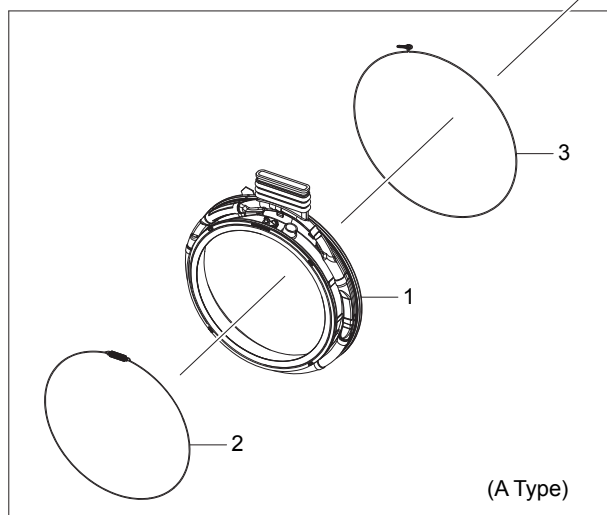

3. GUMA MEMBRANE ZA VRATA_KOMBINOVANA MAŠINA ZA VEŠ

Vrsta	Šifra modela	Brojcrteža	Kod dela	Opis
A	WD10T634DBH	1	DC97-22330A	GUMA MEMBRANE ZA VRATA
	WD10T654ABH			
	WD10T654DBH			
	WD10T654DBN			
	WD15T634CBH			
	WD10T734DBH			
	WD10T754ABT	2	DC91-12078E	ŽICA MEMBRANE VRATA
	WD10T754DBH			
	WD11T754AWH			
	WD80T954DSH			
	WD90T954ASH			
	WD90T954ASX			
	WD90T954DSH	3	DC91-12077G	STEZALJKA MEMBRANE VRATA
	WD90T984ASE			
	WD90T984ASH			
	WD90T984DSH			
	WD90T984DSX			
	WD91T984ASH			
WD95T954ASE