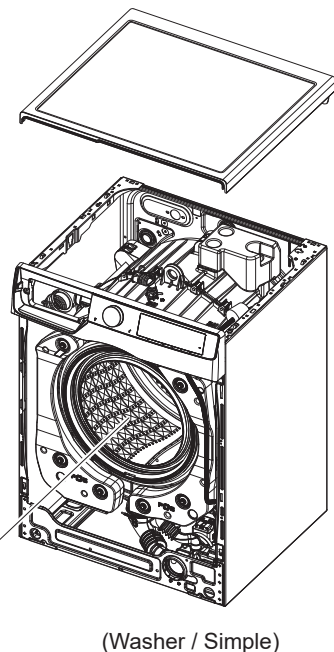

Za informacije o kupovini delova i alata posetite <http://www.samsung.com/support>

1. VRATA

Brojcrteža	Vrsta	Brojpodklase	Šifra modela	Kod dela	Opis
1	A	1	W***T*5**B*	DC97-22267A	VRATA
		2	W***T98**S*	DC97-22267B	VRATA
			W***T95**S*		
	3	W***T*5**W*	DC97-22267C	VRATA	
	B	1	W***T*0**B*	DC97-22269A	VRATA
			W***T*3**B*		
		2	W***T*3**W*	DC97-22269B	VRATA
3			W***T93**S*		

Ovaj dokument se ne može koristiti bez odobrenja kompanije Samsung.

Brojcrteža	Vrsta	Brojpod- klase	Šifra modela	Kod dela	Opis	
1	C	1	WW**T*5*L*	DC97-22268A/ DC97-22375A	VRATA	
			WW**T*8*L*			
		2	WW**T*5*H*	DC63-02606B/ DC97-22375B	VRATA	
			WW**T*8*H*			
		3	W***T*5**A*	DC97-22268B/ DC97-22400A	VRATA	
		4	W***T*5*T*	DC97-22268D/ DC97-22400B	VRATA	
		D	1	W***T*3**A*	DC97-22270A/ DC97-22399A	VRATA
				W***T*0**A*		
	2		WW**T*3*L*	DC97-22270B/ DC97-22426A	VRATA	
			WW**T*0*L*			
	3		WW**T*3*H*	DC97-22270C/ DC97-22426B	VRATA	
			WW**T*0*H*			
	4		W***T*0*T*	DC97-22270D/ DC97-22399F	VRATA	
	E		1	WW**T4***E*	DC97-22271A/ DC97-22447B	VRATA
		2	WW**T4***C*	DC97-22271B/ DC97-22447A	VRATA	
		3	WD**T4***E*	DC97-22272A	VRATA	
	4	WD**T4***C*	DC97-22272B	VRATA		
	2	SVI MODELI			DC34-00028B	BRAVICA ZA VRATA