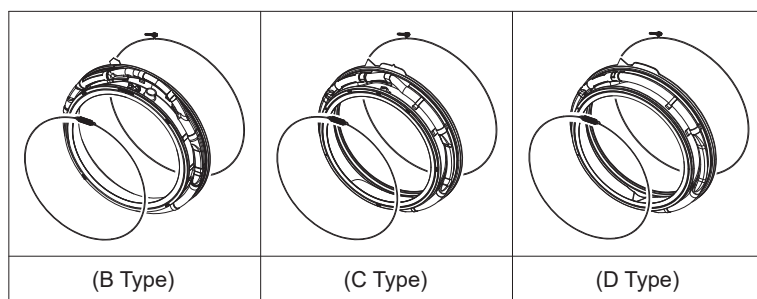

2. GUMA MEMBRANE ZA VRATA_MAŠINA ZA VEŠ

Vrsta	Šifra modela	Brojcrteža	Kod dela	Opis
A	WW80T634CLE WW80T634DHE WW80T634DLE WW80T634DLH WW80T654ALE WW80T654ALX WW80T654DHE WW80T654DLE WW80T654DLH WW80T684ALE WW80T684ALH	1	DC97-18852A	GUMA MEMBRANE ZA VRATA
	WW80T684DHE WW80T684DLE WW80T684DLH WW80T684DLN WW81T684AHH WW90T604CLE WW90T604CLN WW90T634CLE WW90T634DHE WW90T634DHH WW90T634DLE WW90T634DLH WW90T684DLN WW9XT654ALH WW80T734ABH WW80T734AWH WW80T734DBH WW80T734DWH WW80T754ABH WW80T754ABT WW80T754DBH WW80T754DBT	2	DC91-12078D	ŽICA MEMBRANE VRATA
		3	DC97-14618A	STEZALJKA MEMBRANE VRATA
B	WW80T656ALE WW8GT654ALH WW90T606CHE WW90T606CLE WW90T606CLH WW90T636AHH	1	DC97-20515A	GUMA MEMBRANE ZA VRATA
	WW90T636ALH WW90T656AHE WW90T656ALE WW92T656CLE WW9GT684ALE WW10T734AWH WW10T734DBH WW10T734DWH WW10T754ABT WW10T754CBH WW10T754DBH WW10TP34DBH	2	DC91-12078E	ŽICA MEMBRANE VRATA
		3	DC91-12077G	STEZALJKA MEMBRANE VRATA