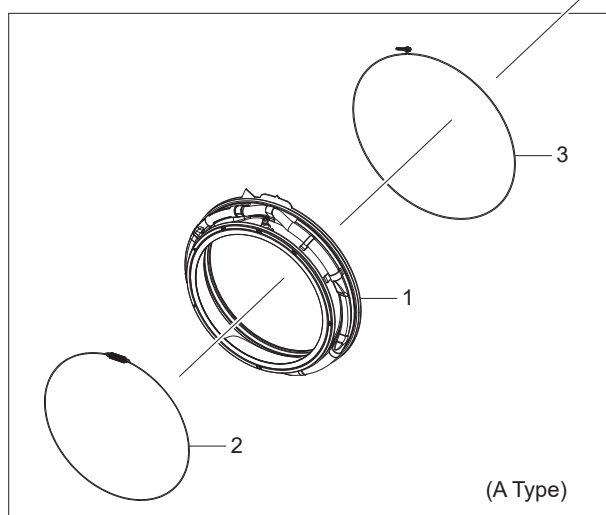

2. GUMA MEMBRANE ZA VRATA_MAŠINA ZA VEŠ

Vrsta	Šifra modela	Brojcrteža	Kod dela	Opis
A	WW80T634CLE WW80T634DHE WW80T634DLE WW80T634DLH WW80T654ALE WW80T654ALX WW80T654DHE WW80T654DLE WW80T654DLH WW80T684ALE WW80T684ALH	1	DC97-18852A	GUMA MEMBRANE ZA VRATA
	WW80T684DHE WW80T684DLE WW80T684DLH WW80T684DLN WW81T684AHH WW90T604CLE WW90T604CLN WW90T634CLE WW90T634DHE WW90T634DHH WW90T634DLE WW90T634DLH WW90T684DLN WW9XT654ALH WW80T734ABH WW80T734AWH WW80T734DBH WW80T734DWH WW80T754ABH WW80T754ABT WW80T754DBH WW80T754DBT	2	DC91-12078D	ŽICA MEMBRANE VRATA
		3	DC97-14618A	STEZALJKA MEMBRANE VRATA
B	WW80T656ALE WW8GT654ALH WW90T606CHE WW90T606CLE WW90T606CLH WW90T636AHH	1	DC97-20515A	GUMA MEMBRANE ZA VRATA
	WW90T636ALH WW90T656AHE WW90T656ALE WW92T656CLE WW9GT684ALE WW10T734AWH WW10T734DBH WW10T734DWH WW10T754ABT WW10T754CBH WW10T754DBH WW10TP34DBH	2	DC91-12078E	ŽICA MEMBRANE VRATA
		3	DC91-12077G	STEZALJKA MEMBRANE VRATA