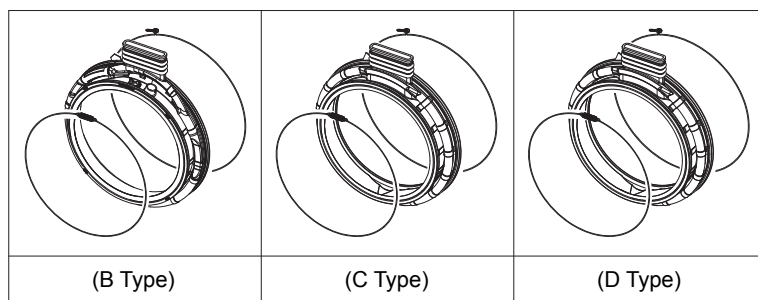

3. GUMA MEMBRANE ZA VRATA_KOMBINOVANA MAŠINA ZA VEŠ

Vrsta	Šifra modela	Brojcrteža	Kod dela	Opis
A	WD10T634DBH	1	DC97-22330A	GUMA MEMBRANE ZA VRATA
	WD10T654ABH			
	WD10T654DBH			
	WD10T654DBN			
	WD15T634CBH			
	WD10T734DBH			
	WD10T754ABT	2	DC91-12078E	ŽICA MEMBRANE VRATA
	WD10T754DBH			
	WD11T754AWH			
	WD80T954DSH			
	WD90T954ASH			
	WD90T954ASX			
	WD90T954DSH	3	DC91-12077G	STEZALJKA MEMBRANE VRATA
	WD90T984ASE			
	WD90T984ASH			
	WD90T984DSH			
	WD90T984DSX			
	WD91T984ASH			
WD95T954ASE