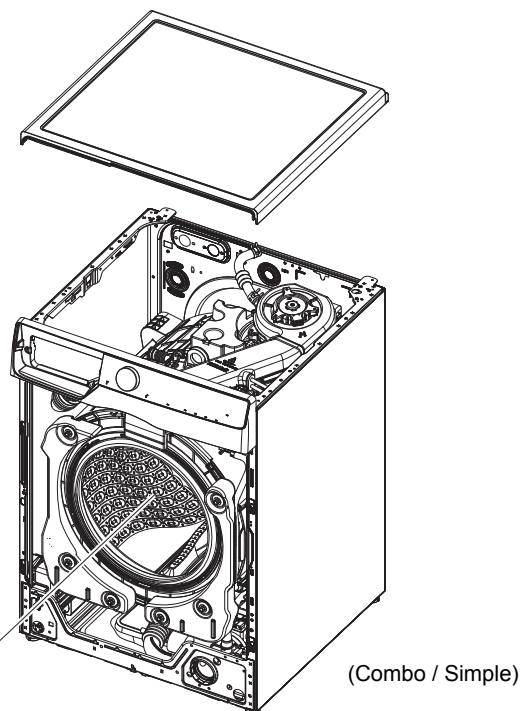

3. GUMA MEMBRANE ZA VRATA_KOMBINOVANA MAŠINA ZA VEŠ

Vrsta	Šifra modela	Brojcrteža	Kod dela	Opis
A	WD10T634DBH	1	DC97-22330A	GUMA MEMBRANE ZA VRATA
	WD10T654ABH			
	WD10T654DBH			
	WD10T654DBN			
	WD15T634CBH			
	WD10T734DBH			
	WD10T754ABT	2	DC91-12078E	ŽICA MEMBRANE VRATA
	WD10T754DBH			
	WD11T754AWH			
	WD80T954DSH			
	WD90T954ASH			
	WD90T954ASX			
	WD90T954DSH	3	DC91-12077G	STEZALJKA MEMBRANE VRATA
	WD90T984ASE			
	WD90T984ASH			
	WD90T984DSH			
	WD90T984DSX			
	WD91T984ASH			
WD95T954ASE