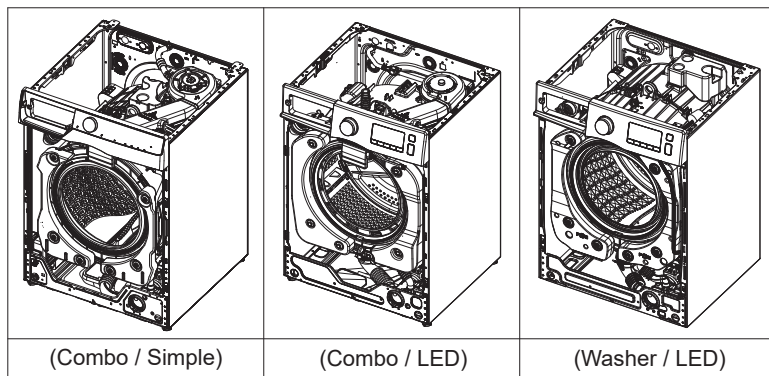

6. FILTER

Broj crteža	Vrsta	Broj pod-klase	Šifra modela	Kod dela	Opis
1		SVI MODELI		DC97-15695A	FILTER
				DC97-15695C	FILTER