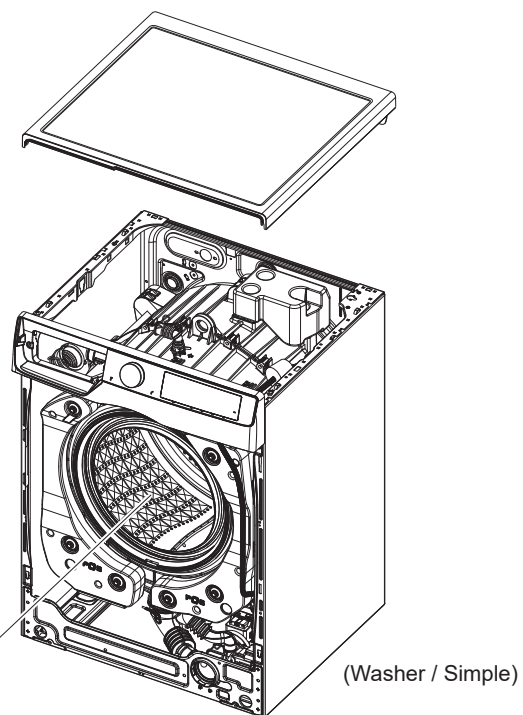

2. GUMA MEMBRANE ZA VRATA_MAŠINA ZA VEŠ

Vrsta	Šifra modela	Brojcrteža	Kod dela	Opis
A	WW80T634CLE WW80T634DHE WW80T634DLE WW80T634DLH WW80T654ALE WW80T654ALX WW80T654DHE WW80T654DLE WW80T654DLH WW80T684ALE WW80T684ALH	1	DC97-18852A	GUMA MEMBRANE ZA VRATA
	WW80T684DHE WW80T684DLE WW80T684DLH WW80T684DLN WW81T684AHH WW90T604CLE WW90T604CLN WW90T634CLE WW90T634DHE WW90T634DHH WW90T634DLE WW90T634DLH WW90T684DLN WW9XT654ALH WW80T734ABH WW80T734AWH WW80T734DBH WW80T734DWH WW80T754ABH WW80T754ABT WW80T754DBH WW80T754DBT	2	DC91-12078D	ŽICA MEMBRANE VRATA
		3	DC97-14618A	STEZALJKA MEMBRANE VRATA
B	WW80T656ALE WW8GT654ALH WW90T606CHE WW90T606CLE WW90T606CLH WW90T636AHH	1	DC97-20515A	GUMA MEMBRANE ZA VRATA
	WW90T636ALH WW90T656AHE WW90T656ALE WW92T656CLE WW9GT684ALE WW10T734AWH WW10T734DBH WW10T734DWH WW10T754ABT WW10T754CBH WW10T754DBH WW10TP34DBH	2	DC91-12078E	ŽICA MEMBRANE VRATA
		3	DC91-12077G	STEZALJKA MEMBRANE VRATA