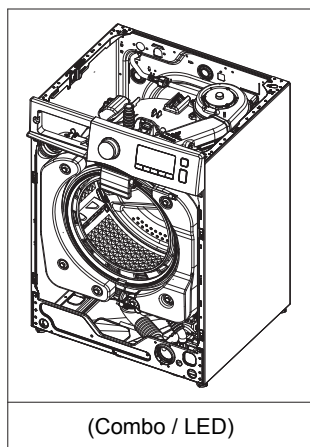

3. GUMA MEMBRANE ZA VRATA_KOMBINOVANA MAŠINA ZA VEŠ

Vrsta	Šifra modela	Brojcrteža	Kod dela	Opis
A	WD10T634DBH	1	DC97-22330A	GUMA MEMBRANE ZA VRATA
	WD10T654ABH			
	WD10T654DBH			
	WD10T654DBN			
	WD15T634CBH			
	WD10T734DBH			
	WD10T754ABT	2	DC91-12078E	ŽICA MEMBRANE VRATA
	WD10T754DBH			
	WD11T754AWH			
	WD80T954DSH			
	WD90T954ASH			
	WD90T954ASX			
	WD90T954DSH	3	DC91-12077G	STEZALJKA MEMBRANE VRATA
	WD90T984ASE			
	WD90T984ASH			
	WD90T984DSH			
	WD90T984DSX			
	WD91T984ASH			
WD95T954ASE