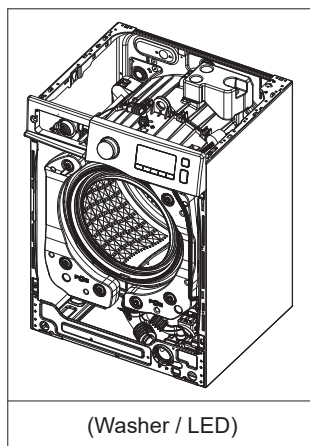

2. GUMA MEMBRANE ZA VRATA_MAŠINA ZA VEŠ

Vrsta	Šifra modela	Brojcrteža	Kod dela	Opis
A	WW80T634CLE WW80T634DHE WW80T634DLE WW80T634DLH WW80T654ALE WW80T654ALX WW80T654DHE WW80T654DLE WW80T654DLH WW80T684ALE WW80T684ALH	1	DC97-18852A	GUMA MEMBRANE ZA VRATA
	WW80T684DHE WW80T684DLE WW80T684DLH WW80T684DLN WW81T684AHH WW90T604CLE WW90T604CLN WW90T634CLE WW90T634DHE WW90T634DHH WW90T634DLE WW90T634DLH WW90T684DLN WW9XT654ALH WW80T734ABH WW80T734AWH WW80T734DBH WW80T734DWH WW80T754ABH WW80T754ABT WW80T754DBH WW80T754DBT	2	DC91-12078D	ŽICA MEMBRANE VRATA
		3	DC97-14618A	STEZALJKA MEMBRANE VRATA
B	WW80T656ALE WW8GT654ALH WW90T606CHE WW90T606CLE WW90T606CLH WW90T636AHH	1	DC97-20515A	GUMA MEMBRANE ZA VRATA
	WW90T636ALH WW90T656AHE WW90T656ALE WW92T656CLE WW9GT684ALE WW10T734AWH WW10T734DBH WW10T734DWH WW10T754ABT WW10T754CBH WW10T754DBH WW10TP34DBH	2	DC91-12078E	ŽICA MEMBRANE VRATA
		3	DC91-12077G	STEZALJKA MEMBRANE VRATA