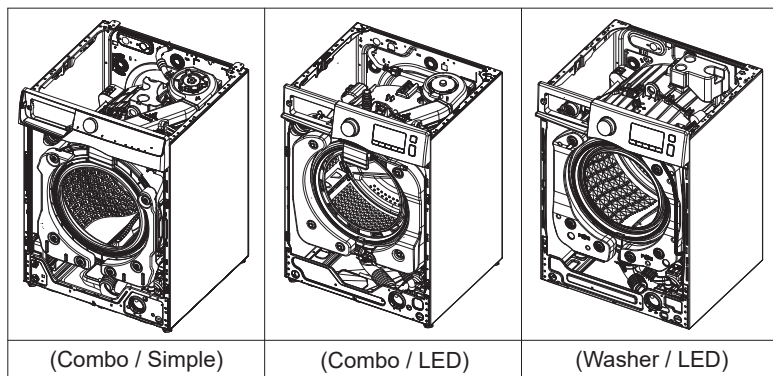

Za informacije o kupovini delova i alata posetite <http://www.samsung.com/support>

1. VRATA

Brojcrteža	Vrsta	Brojpodklase	Šifra modela	Kod dela	Opis
1	A	1	W***T*5**B*	DC97-22267A	VRATA
		2	W***T98**S*	DC97-22267B	VRATA
			W***T95**S*		
	3	W***T*5**W*	DC97-22267C	VRATA	
	B	1	W***T*0**B*	DC97-22269A	VRATA
			W***T*3**B*		
		2	W***T*3**W*	DC97-22269B	VRATA
3			W***T93**S*		

Ovaj dokument se ne može koristiti bez odobrenja kompanije Samsung.

Brojcrteža	Vrsta	Brojpod- klase	Šifra modela	Kod dela	Opis	
1	C	1	WW**T*5*L*	DC97-22268A/ DC97-22375A	VRATA	
			WW**T*8*L*			
		2	WW**T*5*H*	DC63-02606B/ DC97-22375B	VRATA	
			WW**T*8*H*			
		3	W***T*5**A*	DC97-22268B/ DC97-22400A	VRATA	
		4	W***T*5*T*	DC97-22268D/ DC97-22400B	VRATA	
		D	1	W***T*3**A*	DC97-22270A/ DC97-22399A	VRATA
				W***T*0**A*		
	2		WW**T*3*L*	DC97-22270B/ DC97-22426A	VRATA	
			WW**T*0*L*			
	3		WW**T*3*H*	DC97-22270C/ DC97-22426B	VRATA	
			WW**T*0*H*			
	4		W***T*0*T*	DC97-22270D/ DC97-22399F	VRATA	
	E		1	WW**T4***E*	DC97-22271A/ DC97-22447B	VRATA
		2	WW**T4***C*	DC97-22271B/ DC97-22447A	VRATA	
		3	WD**T4***E*	DC97-22272A	VRATA	
	4	WD**T4***C*	DC97-22272B	VRATA		
	2	SVI MODELI			DC34-00028B	BRAVICA ZA VRATA