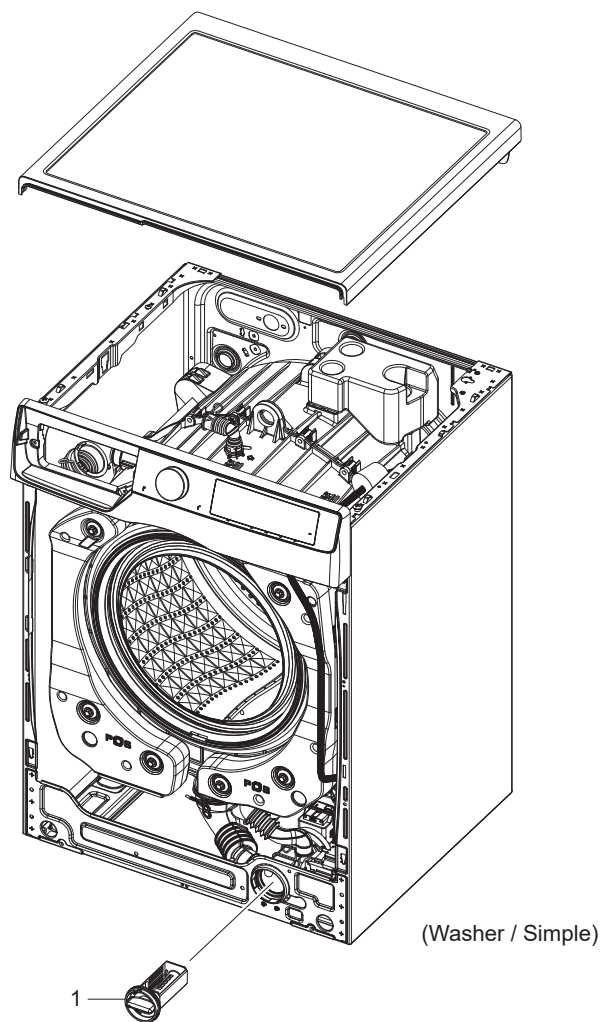

6. FILTER

Broj crteža	Vrsta	Broj pod-klase	Šifra modela	Kod dela	Opis
1		SVI MODELI		DC97-15695A	FILTER
				DC97-15695C	FILTER