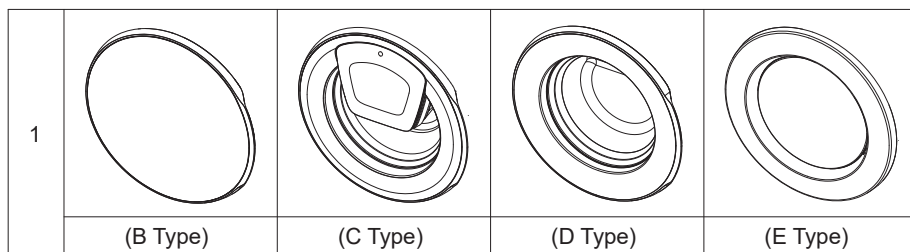

Za informacije o kupovini delova i alata posetite <http://www.samsung.com/support>

1. VRATA

Brojcrteža	Vrsta	Brojpodklase	Šifra modela	Kod dela	Opis
1	A	1	W***T*5**B*	DC97-22267A	VRATA
		2	W***T98**S*	DC97-22267B	VRATA
			W***T95**S*		
	3	W***T*5**W*	DC97-22267C	VRATA	
	B	1	W***T*0**B*	DC97-22269A	VRATA
			W***T*3**B*		
		2	W***T*3**W*	DC97-22269B	VRATA
3			W***T93**S*		

Ovaj dokument se ne može koristiti bez odobrenja kompanije Samsung.

Brojcrteža	Vrsta	Brojpod- klase	Šifra modela	Kod dela	Opis	
1	C	1	WW**T*5*L*	DC97-22268A/ DC97-22375A	VRATA	
			WW**T*8*L*			
		2	WW**T*5*H*	DC63-02606B/ DC97-22375B	VRATA	
			WW**T*8*H*			
		3	W***T*5**A*	DC97-22268B/ DC97-22400A	VRATA	
		4	W***T*5*T*	DC97-22268D/ DC97-22400B	VRATA	
		D	1	W***T*3**A*	DC97-22270A/ DC97-22399A	VRATA
				W***T*0**A*		
	2		WW**T*3*L*	DC97-22270B/ DC97-22426A	VRATA	
			WW**T*0*L*			
	3		WW**T*3*H*	DC97-22270C/ DC97-22426B	VRATA	
			WW**T*0*H*			
	4		W***T*0*T*	DC97-22270D/ DC97-22399F	VRATA	
	E		1	WW**T4***E*	DC97-22271A/ DC97-22447B	VRATA
		2	WW**T4***C*	DC97-22271B/ DC97-22447A	VRATA	
		3	WD**T4***E*	DC97-22272A	VRATA	
	4	WD**T4***C*	DC97-22272B	VRATA		
	2	SVI MODELI			DC34-00028B	BRAVICA ZA VRATA