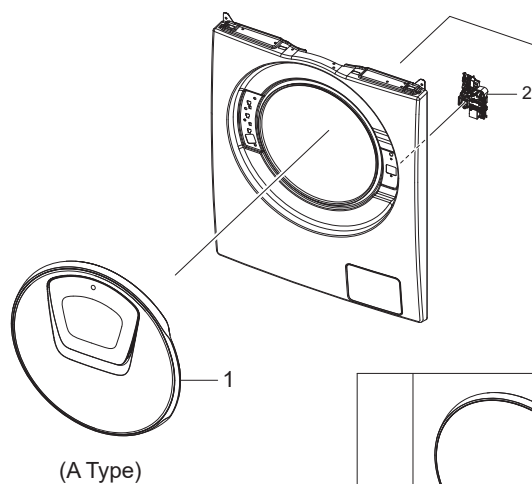

Za informacije o kupovini delova i alata posetite <http://www.samsung.com/support>

1. VRATA

Brojcrteža	Vrsta	Brojpodklase	Šifra modela	Kod dela	Opis
1	A	1	W***T*5**B*	DC97-22267A	VRATA
		2	W***T98**S*	DC97-22267B	VRATA
			W***T95**S*		
	3	W***T*5**W*	DC97-22267C	VRATA	
	B	1	W***T*0**B*	DC97-22269A	VRATA
			W***T*3**B*		
		2	W***T*3**W*	DC97-22269B	VRATA
3			W***T93**S*		

Ovaj dokument se ne može koristiti bez odobrenja kompanije Samsung.

Brojcrteža	Vrsta	Brojpod- klase	Šifra modela	Kod dela	Opis	
1	C	1	WW**T*5*L*	DC97-22268A/ DC97-22375A	VRATA	
			WW**T*8*L*			
		2	WW**T*5*H*	DC63-02606B/ DC97-22375B	VRATA	
			WW**T*8*H*			
		3	W***T*5**A*	DC97-22268B/ DC97-22400A	VRATA	
		4	W***T*5*T*	DC97-22268D/ DC97-22400B	VRATA	
		D	1	W***T*3**A*	DC97-22270A/ DC97-22399A	VRATA
				W***T*0**A*		
	2		WW**T*3*L*	DC97-22270B/ DC97-22426A	VRATA	
			WW**T*0*L*			
	3		WW**T*3*H*	DC97-22270C/ DC97-22426B	VRATA	
			WW**T*0*H*			
	4		W***T*0*T*	DC97-22270D/ DC97-22399F	VRATA	
	E		1	WW**T4***E*	DC97-22271A/ DC97-22447B	VRATA
		2	WW**T4***C*	DC97-22271B/ DC97-22447A	VRATA	
		3	WD**T4***E*	DC97-22272A	VRATA	
	4	WD**T4***C*	DC97-22272B	VRATA		
	2	SVI MODELI			DC34-00028B	BRAVICA ZA VRATA