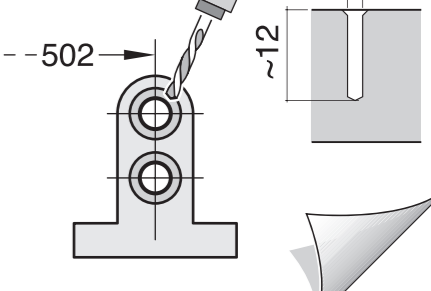

GV 640 B Voll-I - 81,5 cm - k.SW mit GS9001 170 055 (0205)

- **de** Montageanleitung
  *) über Kundendienst erhältlich
- **fr** Installation instructions
  *) Available from customer service
- **it** Notice de montage
  *) Disponibile per le biale di service après-vente
- **nl** Montagevoorschrift
  *) Eigen meerprijs bij de Servicedienst verkrijgbaar
- **es** Instrucciones para el montaje
  *) Disponible presso il servizio assistenza clienti
- **pt** Instruções de montagem
  *) Pode ser adquirido nos nossos Serviços Técnicos
- **el** Οδηγός τοποθέτησης
  *) Διαβιβάζεται thru υπηρεσία τεχνικής ρύθμισης πελάτων
- **ru** Монтаж прибора
  *) Выкл. сервис. Узнать детали можно у менеджера
- **uk** Інструкція з монтажу
  *) Можливо отримати через сервісний центр
- **pl** Instrukcja montażu
  *) Do uzyskania w punkcie serwisowym
- **hu** Szerelési utasítás
  *) A vezérszámítógépet keresztszál kapható:
- **cz** Instrukce de montaj
  *) Obdržavateľia la servicii pentru clienti
- **hr** Uputa za montažu
  *) I možete dobiti kod službe održavanja
- **sk** Návod na montáž
  *) C dostanete v službe zákazníkom
- **sl** Instrukcija montaže
  *) Instrukcija montaže
- **lt** Montavimo instrukcija
  *) Ja galima gauti klientų aptarnavimo servise
- **lv** Montāžas pamācība
  *) Var saņemt servisa dienestā
- **fi** Asennusohje
  *) Saatavissa huoltopalvelusta
- **tr** Kurulum talimatları
  *) Müşteri hizmetlerinden elde oluna bilər
- **ro** Instrucțiunile de montaj
  *) Instrucțiunile de montaj
- **zh** 安裝說明書
  *) 可向售後服務站索取