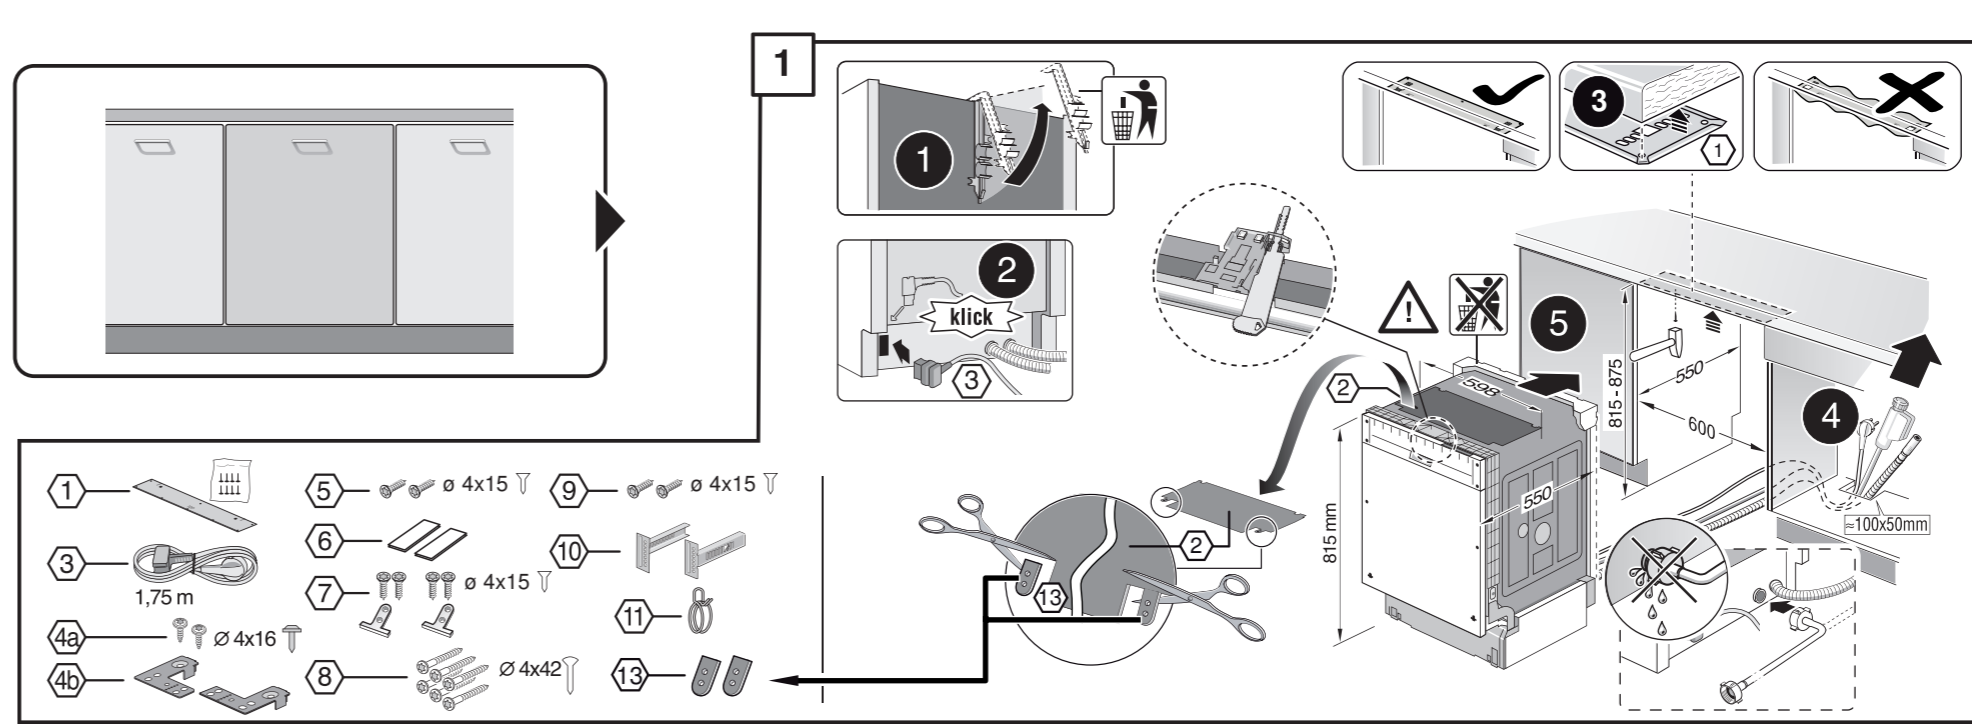

GV 640 B Voll-I - 81,5 cm - k.SW mit GS9001 170 055 (0205)

- **de** Montageanleitung
  *) über Kundendienst erhältlich
- **fr** Installation instructions
  *) Available from customer service
- **it** Notice de montage
  *) Disponibile per le biale di service après-vente
- **nl** Montagevoorschrift
  *) Eigen meerprijs bij de Servicedienst verkrijgbaar
- **es** Instrucciones para el montaje
  *) Disponible presso il servizio assistenza clienti
- **pt** Instruções de montagem
  *) Pode ser adquirido nos nossos Serviços Técnicos
- **el** Οδηγός τοποθέτησης
  *) Διαβιβάζεται thru υπηρεσία τεχνικής ρύθμισης πελάτων
- **ru** Монтаж прибора
  *) Выкл. сервис. Узнать детали можно у менеджера
- **uk** Інструкція з монтажу
  *) Можливо отримати через сервісний центр
- **pl** Instrukcja montażu
  *) Do uzyskania w punkcie serwisowym
- **hu** Szerelési utasítás
  *) A vezérszámítógépet keresztszál kapható:
- **cz** Instrukce de montaj
  *) Obdržavateľia la servicii pentru clienti
- **hr** Uputa za montažu
  *) I možete dobiti kod službe održavanja
- **sk** Návod na montáž
  *) C dostanete v službe zákazníkom
- **sl** Instrukcija montaže
  *) Instrukcija montaže
- **lt** Montavimo instrukcija
  *) Ja galima gauti klientų aptarnavimo servise
- **lv** Montāžas pamācība
  *) Var saņemt servisa dienestā
- **fi** Asennusohje
  *) Saatavissa huoltopalvelusta
- **tr** Kurulum talimatları
  *) Müşteri hizmetlerinden elde oluna bilər
- **ro** Instrucțiunile de montaj
  *) Instrucțiunile de montaj
- **zh** 安裝說明書
  *) 可向售後服務站索取