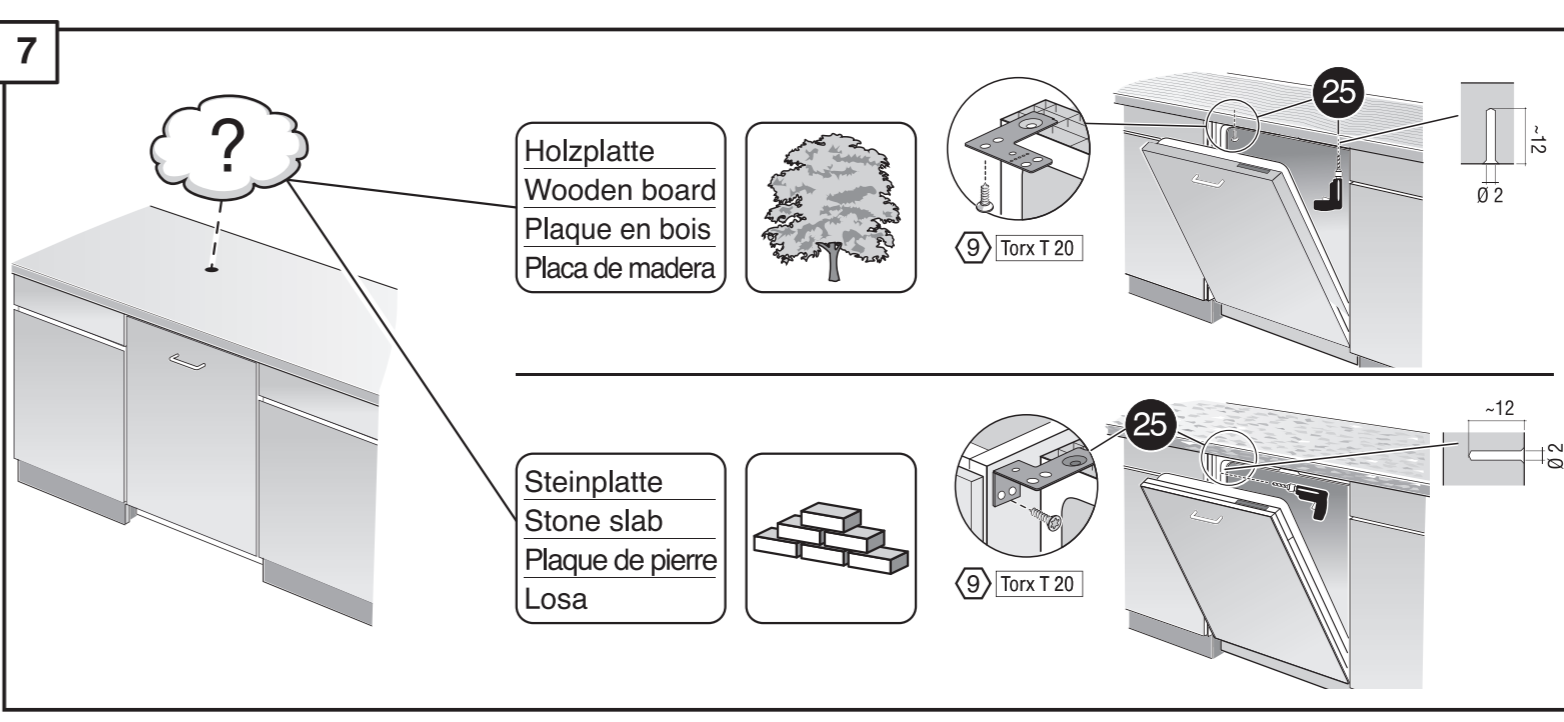

GV 640 B Voll-I - 81,5 cm - k.SW mit GS9001 170 055 (0205)

- **de** Montageanleitung
  *) über Kundendienst erhältlich
- **fr** Installation instructions
  *) Available from customer service
- **it** Notice de montage
  *) Disponibile per le biale di service après-vente
- **nl** Montagevoorschrift
  *) Eigen meerprijs bij de Servicedienst verkrijgbaar
- **es** Instrucciones para el montaje
  *) Disponible presso il servizio assistenza clienti
- **pt** Instruções de montagem
  *) Pode ser adquirido nos nossos Serviços Técnicos
- **el** Οδηγός τοποθέτησης
  *) Διαβιβάζεται thru υπηρεσία τεχνικής ρύθμισης πελάτων
- **ru** Монтаж прибора
  *) Выкл. сервис. Узнать детали можно у менеджера
- **uk** Інструкція з монтажу
  *) Можливо отримати через сервісний центр
- **pl** Instrukcja montażu
  *) Do uzyskania w punkcie serwisowym
- **hu** Szerelési utasítás
  *) A vezérszámítógépet keresztszál kapható:
- **cz** Instrukce de montaj
  *) Obdržavateľia la servicii pentru clienti
- **hr** Uputa za montažu
  *) I možete dobiti kod službe održavanja
- **sk** Návod na montáž
  *) C dostanete v službe zákazníkom
- **sl** Instrukcija montaže
  *) Instrukcija montaže
- **lt** Montavimo instrukcija
  *) Ja galima gauti klientų aptarnavimo servise
- **lv** Montāžas pamācība
  *) Var saņemt servisa dienestā
- **fi** Asennusohje
  *) Saatavissa huoltopalvelusta
- **tr** Kurulum talimatları
  *) Müşteri hizmetlerinden elde oluna bilər
- **ro** Instrucțiunile de montaj
  *) Instrucțiunile de montaj
- **zh** 安裝說明書
  *) 可向售後服務站索取