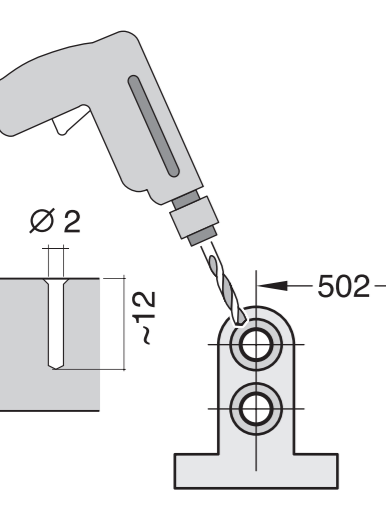

GV 640 B Voll-I - 81,5 cm - k.SW mit GS9001 170 055 (0205)

- **de** Montageanleitung
  *) über Kundendienst erhältlich
- **fr** Installation instructions
  *) Available from customer service
- **it** Notice de montage
  *) Disponibile per le biale di service après-vente
- **nl** Montagevoorschrift
  *) Eigen meerprijs bij de Servicedienst verkrijgbaar
- **es** Instrucciones para el montaje
  *) Disponible presso il servizio assistenza clienti
- **pt** Instruções de montagem
  *) Pode ser adquirido nos nossos Serviços Técnicos
- **el** Οδηγός τοποθέτησης
  *) Διαβιβάζεται thru υπηρεσία τεχνικής ρύθμισης πελάτων
- **ru** Монтаж прибора
  *) Выкл. сервис. Узнать детали можно у менеджера
- **uk** Інструкція з монтажу
  *) Можливо отримати через сервісний центр
- **pl** Instrukcja montażu
  *) Do uzyskania w punkcie serwisowym
- **hu** Szerelési utasítás
  *) A vezérszámítógépet keresztszál kapható:
- **cz** Instrukce de montaj
  *) Obdržavateľia la servicii pentru clienti
- **hr** Uputa za montažu
  *) I možete dobiti kod službe održavanja
- **sk** Návod na montáž
  *) C dostanete v službe zákazníkom
- **sl** Instrukcija montaže
  *) Instrukcija montaže
- **lt** Montavimo instrukcija
  *) Ja galima gauti klientų aptarnavimo servise
- **lv** Montāžas pamācība
  *) Var saņemt servisa dienestā
- **fi** Asennusohje
  *) Saatavissa huoltopalvelusta
- **tr** Kurulum talimatları
  *) Müşteri hizmetlerinden elde oluna bilər
- **ro** Instrucțiunile de montaj
  *) Instrucțiunile de montaj
- **zh** 安裝說明書
  *) 可向售後服務站索取