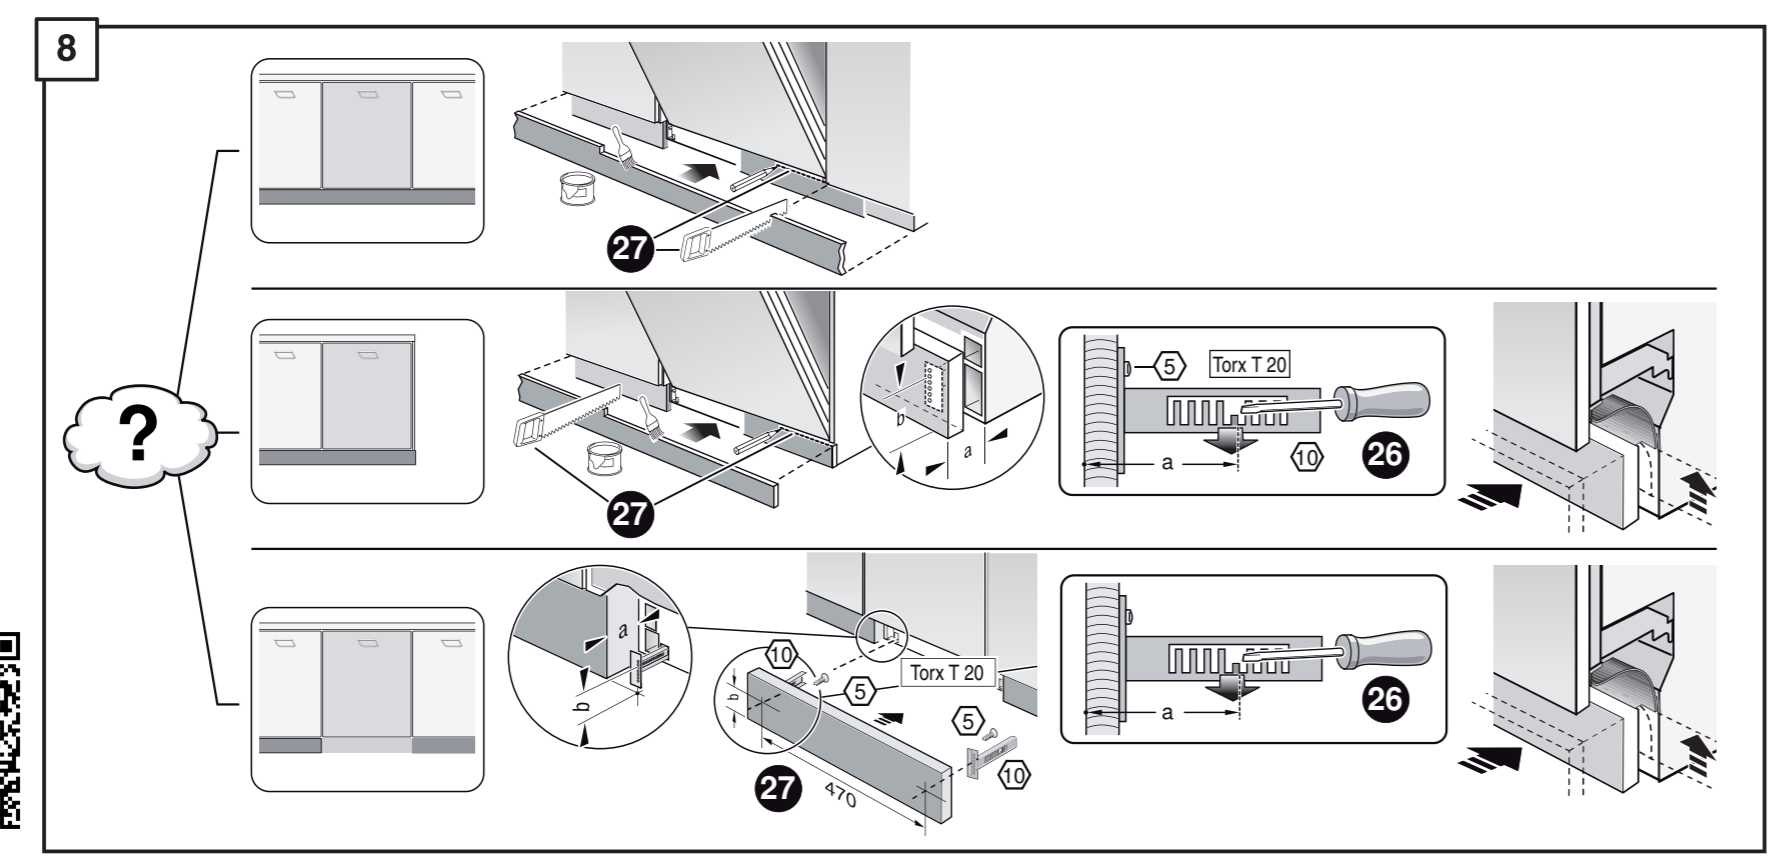

GV 640 B Voll-I - 81,5 cm - k.SW mit GS9001 170 055 (0205)

- **de** Montageanleitung
  *) über Kundendienst erhältlich
- **fr** Installation instructions
  *) Available from customer service
- **it** Notice de montage
  *) Disponibile per le biale di service après-vente
- **nl** Montagevoorschrift
  *) Eigen meerprijs bij de Servicedienst verkrijgbaar
- **es** Instrucciones para el montaje
  *) Disponible presso il servizio assistenza clienti
- **pt** Instruções de montagem
  *) Pode ser adquirido nos nossos Serviços Técnicos
- **el** Οδηγός τοποθέτησης
  *) Διαβιβάζεται thru υπηρεσία τεχνικής ρύθμισης πελάτων
- **ru** Монтаж прибора
  *) Выкл. сервис. Узнать детали можно у менеджера
- **uk** Інструкція з монтажу
  *) Можливо отримати через сервісний центр
- **pl** Instrukcja montażu
  *) Do uzyskania w punkcie serwisowym
- **hu** Szerelési utasítás
  *) A vezérszámítógépet keresztszál kapható:
- **cz** Instrukce de montaj
  *) Obdržavateľia la servicii pentru clienti
- **hr** Uputa za montažu
  *) I možete dobiti kod službe održavanja
- **sk** Návod na montáž
  *) C dostanete v službe zákazníkom
- **sl** Instrukcija montaže
  *) Instrukcija montaže
- **lt** Montavimo instrukcija
  *) Ja galima gauti klientų aptarnavimo servise
- **lv** Montāžas pamācība
  *) Var saņemt servisa dienestā
- **fi** Asennusohje
  *) Saatavissa huoltopalvelusta
- **tr** Kurulum talimatları
  *) Müşteri hizmetlerinden elde oluna bilər
- **ro** Instrucțiunile de montaj
  *) Instrucțiunile de montaj
- **zh** 安裝說明書
  *) 可向售後服務站索取