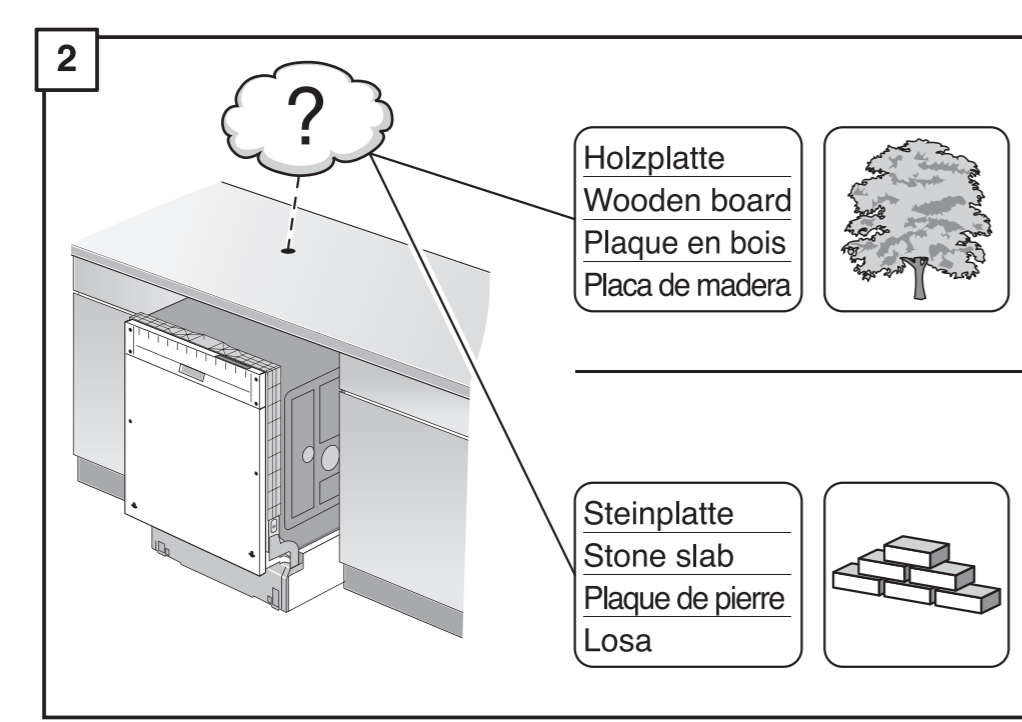

GV 640 B Voll-I - 81,5 cm - k.SW mit GS9001 170 055 (0205)

- **de** Montageanleitung
  *) über Kundendienst erhältlich
- **fr** Installation instructions
  *) Available from customer service
- **it** Notice de montage
  *) Disponibile per le biale di service après-vente
- **nl** Montagevoorschrift
  *) Eigen meerprijs bij de Servicedienst verkrijgbaar
- **es** Instrucciones para el montaje
  *) Disponible presso il servizio assistenza clienti
- **pt** Instruções de montagem
  *) Pode ser adquirido nos nossos Serviços Técnicos
- **el** Οδηγός τοποθέτησης
  *) Διαβιβάζεται thru υπηρεσία τεχνικής ρύθμισης πελάτων
- **ru** Монтаж прибора
  *) Выкл. сервис. Узнать детали можно у менеджера
- **uk** Інструкція з монтажу
  *) Можливо отримати через сервісний центр
- **pl** Instrukcja montażu
  *) Do uzyskania w punkcie serwisowym
- **hu** Szerelési utasítás
  *) A vezérszámítógépet keresztszál kapható:
- **cz** Instrukce de montaj
  *) Obdržavateľia la servicii pentru clienti
- **hr** Uputa za montažu
  *) I možete dobiti kod službe održavanja
- **sk** Návod na montáž
  *) C dostanete v službe zákazníkom
- **sl** Instrukcija montaže
  *) Instrukcija montaže
- **lt** Montavimo instrukcija
  *) Ja galima gauti klientų aptarnavimo servise
- **lv** Montāžas pamācība
  *) Var saņemt servisa dienestā
- **fi** Asennusohje
  *) Saatavissa huoltopalvelusta
- **tr** Kurulum talimatları
  *) Müşteri hizmetlerinden elde oluna bilər
- **ro** Instrucțiunile de montaj
  *) Instrucțiunile de montaj
- **zh** 安裝說明書
  *) 可向售後服務站索取