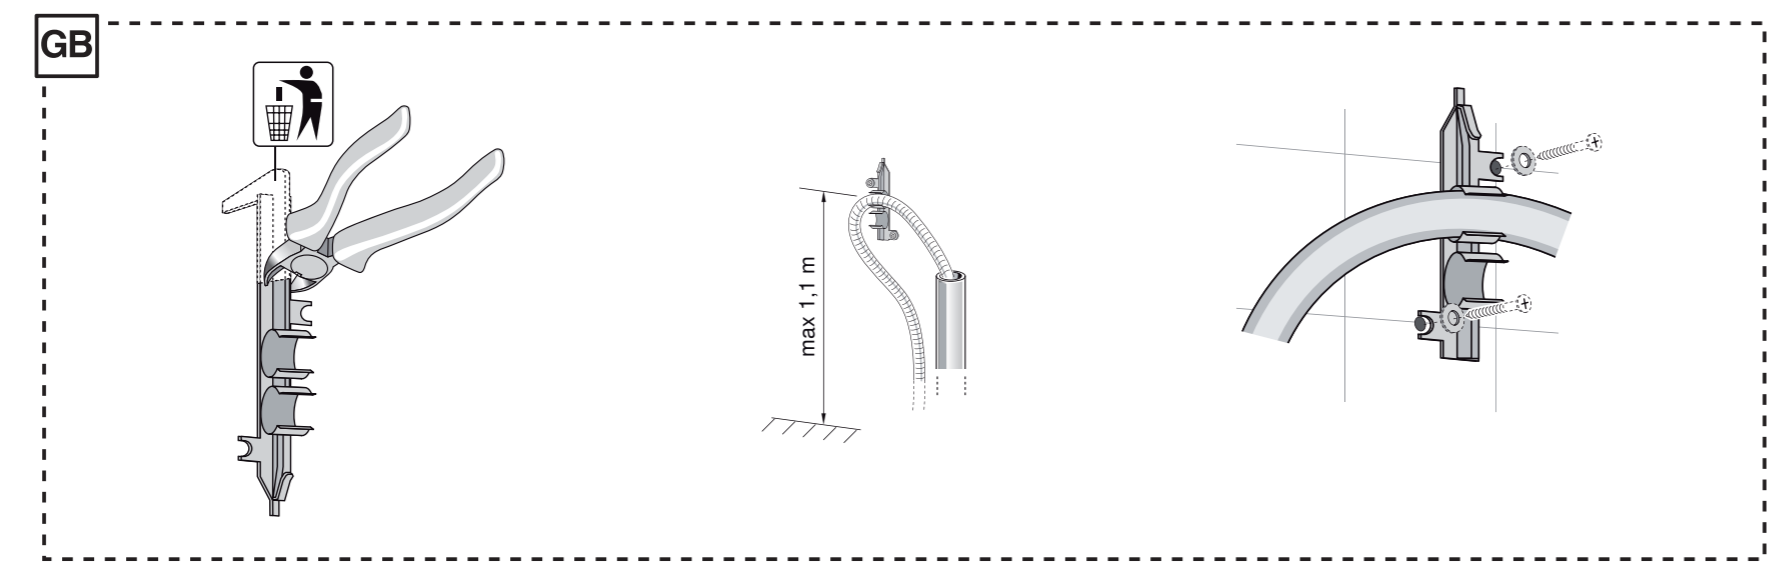

GV 640 B Voll-I - 81,5 cm - k.SW mit GS9001 170 055 (0205)

- **de** Montageanleitung
  *) über Kundendienst erhältlich
- **fr** Installation instructions
  *) Available from customer service
- **it** Notice de montage
  *) Disponibile per le biale di service après-vente
- **nl** Montagevoorschrift
  *) Eigen meerprijs bij de Servicedienst verkrijgbaar
- **es** Instrucciones para el montaje
  *) Disponible presso il servizio assistenza clienti
- **pt** Instruções de montagem
  *) Pode ser adquirido nos nossos Serviços Técnicos
- **el** Οδηγός τοποθέτησης
  *) Διαβιβάζεται thru υπηρεσία τεχνικής ρύθμισης πελάτων
- **ru** Монтаж прибора
  *) Выкл. сервис. Узнать детали можно у менеджера
- **uk** Інструкція з монтажу
  *) Можливо отримати через сервісний центр
- **pl** Instrukcja montażu
  *) Do uzyskania w punkcie serwisowym
- **hu** Szerelési utasítás
  *) A vezérszámítógépet keresztszál kapható:
- **cz** Instrukce de montaj
  *) Obdržavateľia la servicii pentru clienti
- **hr** Uputa za montažu
  *) I možete dobiti kod službe održavanja
- **sk** Návod na montáž
  *) C dostanete v službe zákazníkom
- **sl** Instrukcija montaže
  *) Instrukcija montaže
- **lt** Montavimo instrukcija
  *) Ja galima gauti klientų aptarnavimo servise
- **lv** Montāžas pamācība
  *) Var saņemt servisa dienestā
- **fi** Asennusohje
  *) Saatavissa huoltopalvelusta
- **tr** Kurulum talimatları
  *) Müşteri hizmetlerinden elde oluna bilər
- **ro** Instrucțiunile de montaj
  *) Instrucțiunile de montaj
- **zh** 安裝說明書
  *) 可向售後服務站索取