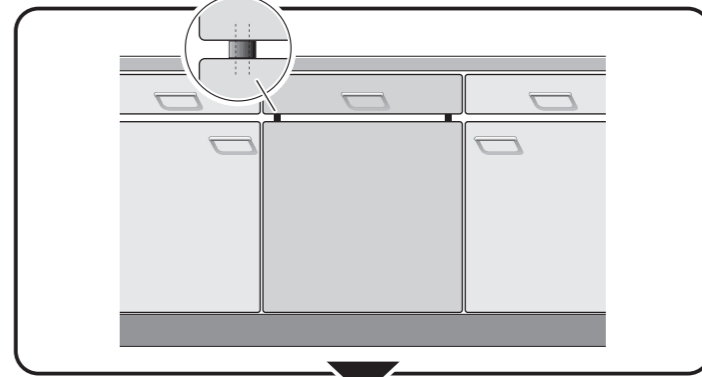

1

- 1 1,75 m
- 2 4x16
- 3 4x15
- 4 4x15
- 5 4x15
- 6 4x15
- 7 4x15
- 8 4x15
- 9 4x15
- 10 4x15
- 11
- 12

2

Holzplatte
Wooden board
Plaque en bois
Placa de madera

Steinplatte
Stone slab
Plaque de pierre
Losa

3

nicht einklemmen
do not pinch
ne pas coincer
No doblar

4

verspannen
brace
calar verticalment
Enrasar

5

6

7

8

Holzplatte
Wooden board
Plaque en bois
Placa de madera

Steinplatte
Stone slab
Plaque de pierre
Losa

9

10

Scheibe entfernen
remove disc
enlever le disque
Eliminar disco

max. 10 Nm

Dichtheit nach einem Spülgang prüfen.
Check for leaks after one wash cycle.
Vérifiez l'étanchéité après un lavage.
Verificar la estanqueidad tras un ciclo de lavado.

max. 4 m

2 m

0,12 m

2,2 m

Mat.-Nr. 350564

5 m

EU *) Mat.-Nr. 12022522

1

4

5A

6A

7A

8

12