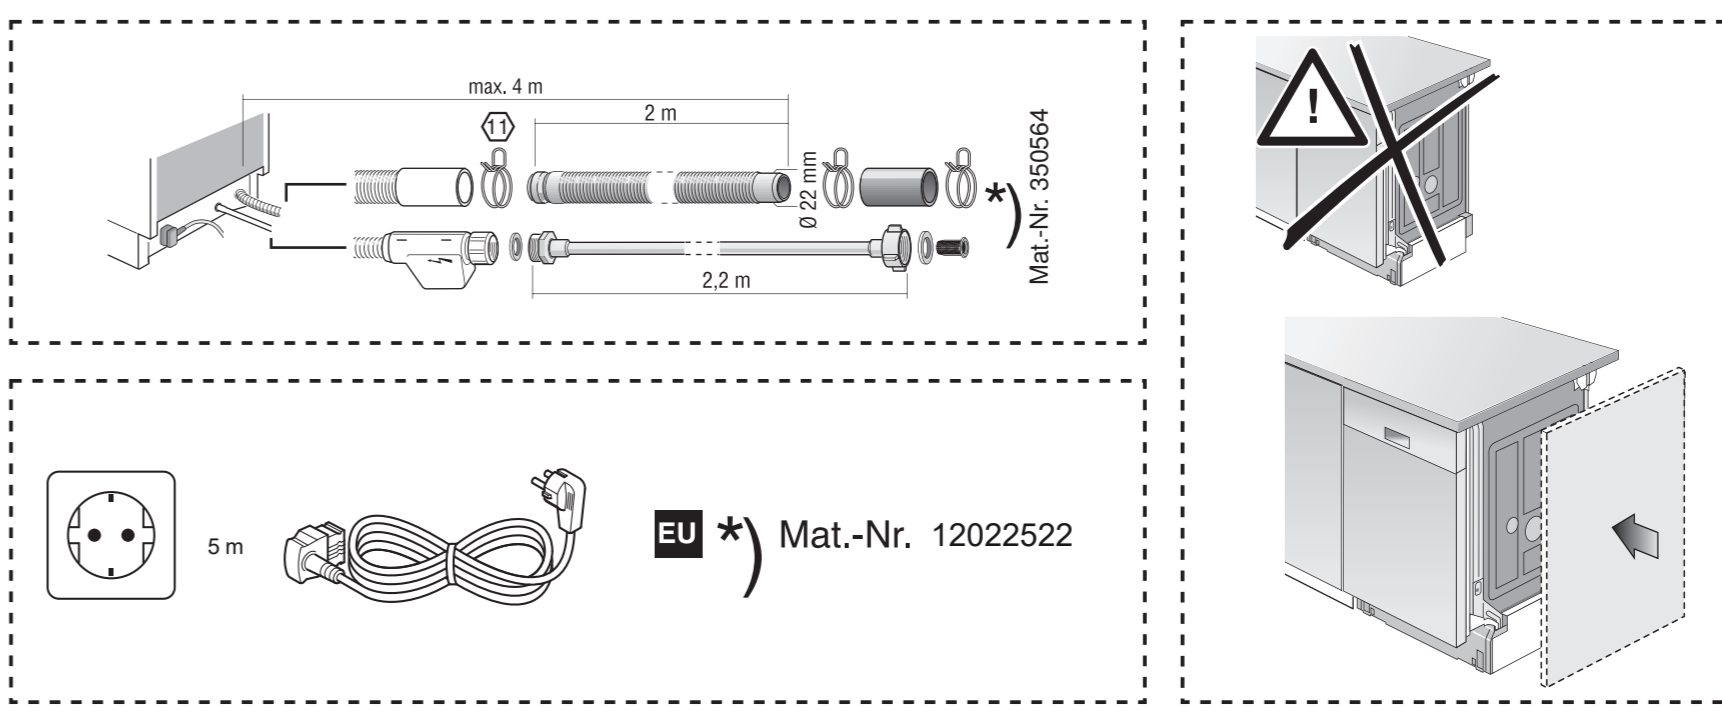

GV 640 B Voll-I - 81,5 cm - k.SW mit GS9001 170 055 (0205)

- **de** Montageanleitung
  *) über Kundendienst erhältlich
- **fr** Installation instructions
  *) Available from customer service
- **it** Notice de montage
  *) Disponibile per le biale di service après-vente
- **nl** Montagevoorschrift
  *) Eigen meerprijs bij de Servicedienst verkrijgbaar
- **es** Instrucciones para el montaje
  *) Disponible presso il servizio assistenza clienti
- **pt** Instruções de montagem
  *) Pode ser adquirido nos nossos Serviços Técnicos
- **el** Οδηγός τοποθέτησης
  *) Διαβιβάζεται thru υπηρεσία τεχνικής ρύθμισης πελάτων
- **ru** Монтаж прибора
  *) Выкл. сервис. Узнать детали можно у менеджера
- **uk** Інструкція з монтажу
  *) Можливо отримати через сервісний центр
- **pl** Instrukcja montażu
  *) Do uzyskania w punkcie serwisowym
- **hu** Szerelési utasítás
  *) A vezérszámítógépet keresztszál kapható:
- **cz** Instrukce de montaj
  *) Obdržavateľia la servicii pentru clienti
- **hr** Uputa za montažu
  *) I možete dobiti kod službe održavanja
- **sk** Návod na montáž
  *) C dostanete v službe zákazníkom
- **sl** Instrukcija montaže
  *) Instrukcija montaže
- **lt** Montavimo instrukcija
  *) Ja galima gauti klientų aptarnavimo servise
- **lv** Montāžas pamācība
  *) Var saņemt servisa dienestā
- **fi** Asennusohje
  *) Saatavissa huoltopalvelusta
- **tr** Kurulum talimatları
  *) Müşteri hizmetlerinden elde oluna bilər
- **ro** Instrucțiunile de montaj
  *) Instrucțiunile de montaj
- **zh** 安裝說明書
  *) 可向售後服務站索取