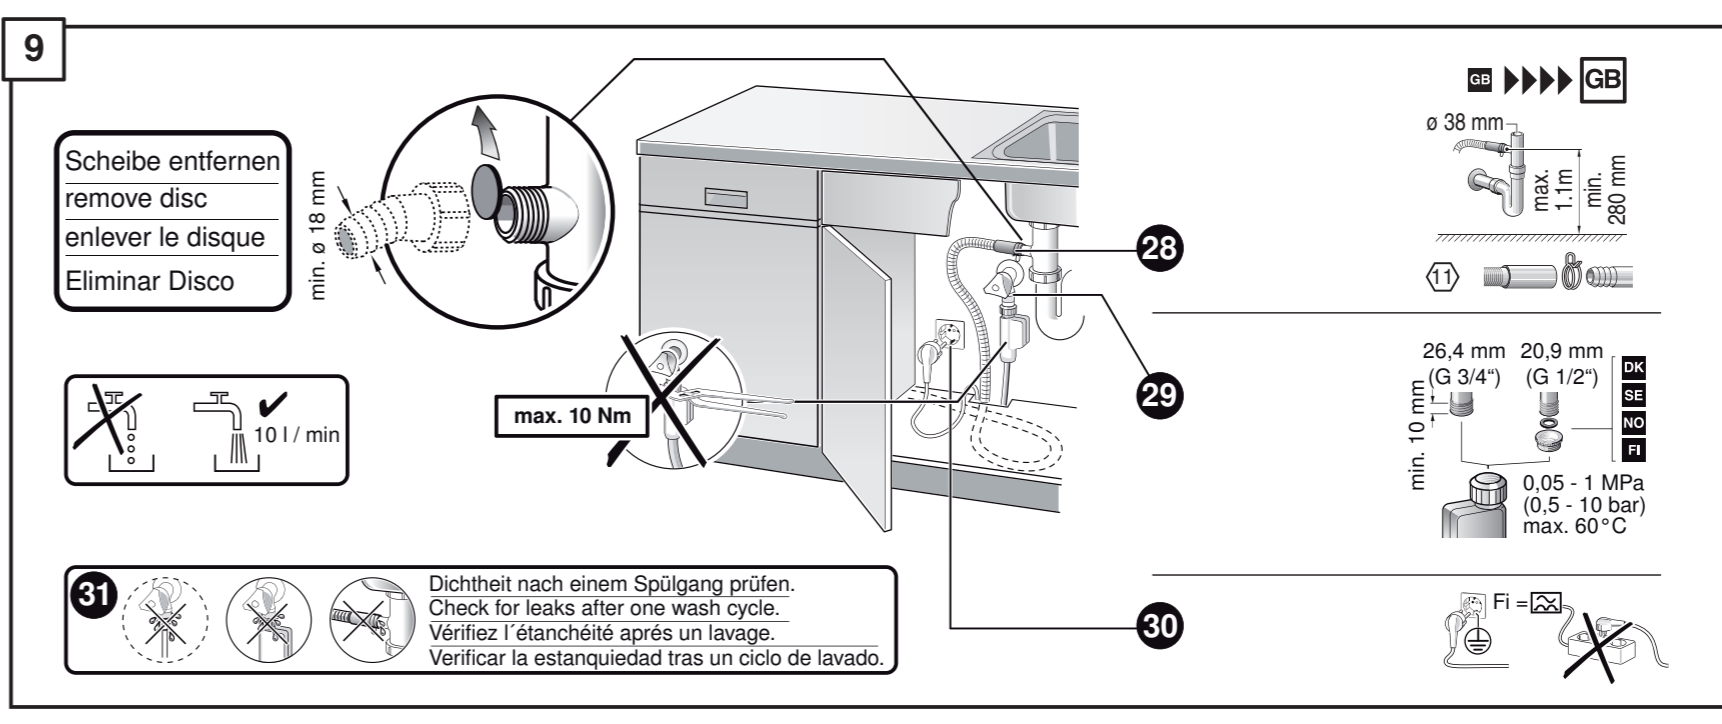

GV 640 B Voll-I - 81,5 cm - k.SW mit GS9001 170 055 (0205)

- **de** Montageanleitung
  *) über Kundendienst erhältlich
- **fr** Installation instructions
  *) Available from customer service
- **it** Notice de montage
  *) Disponibile per le biale di service après-vente
- **nl** Montagevoorschrift
  *) Eigen meerprijs bij de Servicedienst verkrijgbaar
- **es** Instrucciones para el montaje
  *) Disponible presso il servizio assistenza clienti
- **pt** Instruções de montagem
  *) Pode ser adquirido nos nossos Serviços Técnicos
- **el** Οδηγός τοποθέτησης
  *) Διαβιβάζεται thru υπηρεσία τεχνικής ρύθμισης πελάτων
- **ru** Монтаж прибора
  *) Выкл. сервис. Узнать детали можно у менеджера
- **uk** Інструкція з монтажу
  *) Можливо отримати через сервісний центр
- **pl** Instrukcja montażu
  *) Do uzyskania w punkcie serwisowym
- **hu** Szerelési utasítás
  *) A vezérszámítógépet keresztszál kapható:
- **cz** Instrukce de montaj
  *) Obdržavateľia la servicii pentru clienti
- **hr** Uputa za montažu
  *) I možete dobiti kod službe održavanja
- **sk** Návod na montáž
  *) C dostanete v službe zákazníkom
- **sl** Instrukcija montaže
  *) Instrukcija montaže
- **lt** Montavimo instrukcija
  *) Ja galima gauti klientų aptarnavimo servise
- **lv** Montāžas pamācība
  *) Var saņemt servisa dienestā
- **fi** Asennusohje
  *) Saatavissa huoltopalvelusta
- **tr** Kurulum talimatları
  *) Müşteri hizmetlerinden elde oluna bilər
- **ro** Instrucțiunile de montaj
  *) Instrucțiunile de montaj
- **zh** 安裝說明書
  *) 可向售後服務站索取