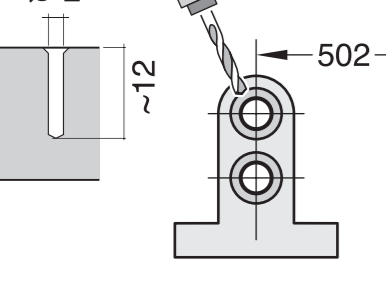

GV 640 B Voll-I - 81,5 cm - k.SW mit GS9001 170 055 (0205)

- **de** Montageanleitung
  *) über Kundendienst erhältlich
- **fr** Installation instructions
  *) Available from customer service
- **it** Notice de montage
  *) Disponibile per le biale di service après-vente
- **nl** Montagevoorschrift
  *) Eigen meerprijs bij de Servicedienst verkrijgbaar
- **es** Instrucciones para el montaje
  *) Disponible presso il servizio assistenza clienti
- **pt** Instruções de montagem
  *) Pode ser adquirido nos nossos Serviços Técnicos
- **el** Οδηγός τοποθέτησης
  *) Διαβιβάζεται thru υπηρεσία τεχνικής ρύθμισης πελάτων
- **ru** Монтаж прибора
  *) Выкл. сервис. Узнать детали можно у менеджера
- **uk** Інструкція з монтажу
  *) Можливо отримати через сервісний центр
- **pl** Instrukcja montażu
  *) Do uzyskania w punkcie serwisowym
- **hu** Szerelési utasítás
  *) A vezérszámítógépet keresztszál kapható:
- **cz** Instrukce de montaj
  *) Obdržavateľia la servicii pentru clienti
- **hr** Uputa za montažu
  *) I možete dobiti kod službe održavanja
- **sk** Návod na montáž
  *) C dostanete v službe zákazníkom
- **sl** Instrukcija montaže
  *) Instrukcija montaže
- **lt** Montavimo instrukcija
  *) Ja galima gauti klientų aptarnavimo servise
- **lv** Montāžas pamācība
  *) Var saņemt servisa dienestā
- **fi** Asennusohje
  *) Saatavissa huoltopalvelusta
- **tr** Kurulum talimatları
  *) Müşteri hizmetlerinden elde oluna bilər
- **ro** Instrucțiunile de montaj
  *) Instrucțiunile de montaj
- **zh** 安裝說明書
  *) 可向售後服務站索取