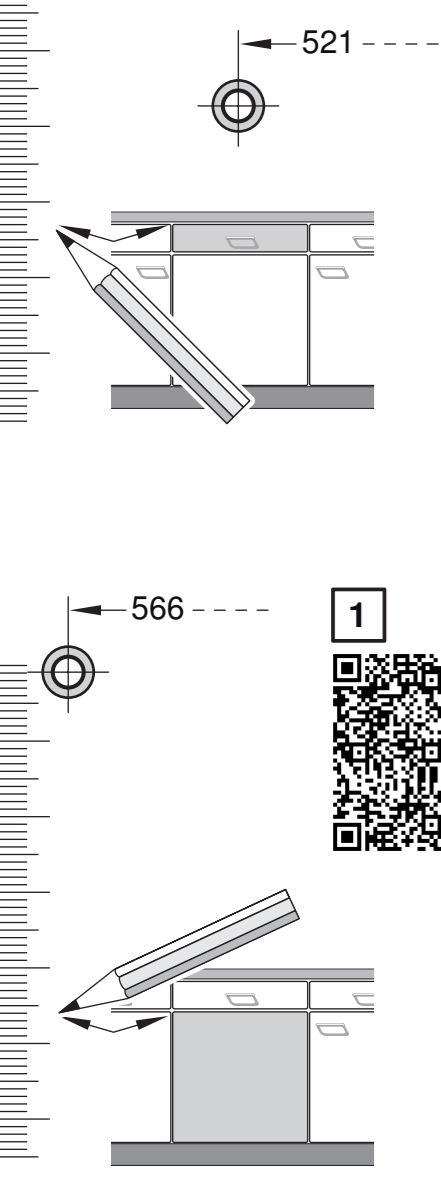

Posetite nas i uživajte u ekskluzivnom iskustvu pametne kupovine klikom na link:

<https://tehnoteka.rs/p/bosch-ugradna-masina-za-pranje-sudova-sgv4hvx37e-akcija-cena/>

GV 640 B Voll-I - 81,5 cm - k.SW mit GS9001 170 055 (0205)

1

- 1 1,75 m
- 2 4x16
- 3 4x15
- 4 4x15
- 5 4x15
- 6 4x15
- 7 4x15
- 8 4x15
- 9 4x15
- 10 4x15
- 11
- 12

2

Holzplatte
Wooden board
Plaque en bois
Placa de madera

Steinplatte
Stone slab
Plaque de pierre
Losa

max. 4 m

2 m

0,12 m

2,2 m

Mat.-Nr. 350564

5 m

EU *) Mat.-Nr. 12022522

1