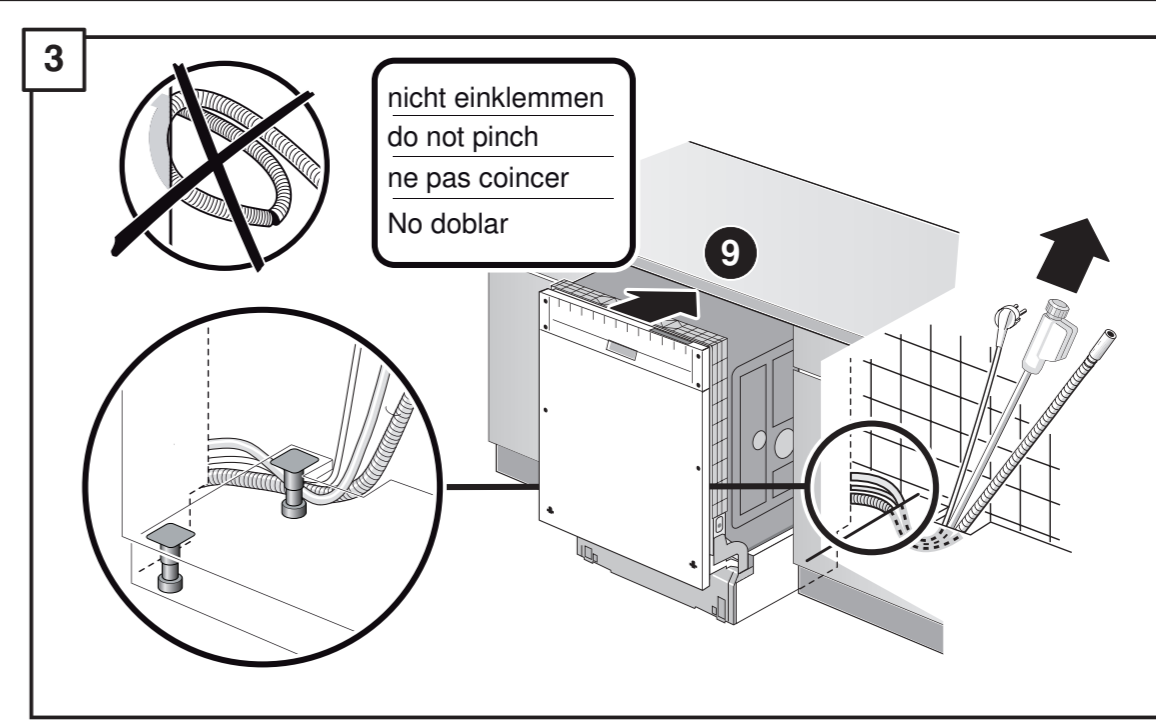

GV 640 B Voll-I - 81,5 cm - k.SW mit GS9001 170 055 (0205)

- **de** Montageanleitung
  *) über Kundendienst erhältlich
- **fr** Installation instructions
  *) Available from customer service
- **it** Notice de montage
  *) Disponibile per le biale di service après-vente
- **nl** Montagevoorschrift
  *) Eigen meerprijs bij de Servicedienst verkrijgbaar
- **es** Instrucciones para el montaje
  *) Disponible presso il servizio assistenza clienti
- **pt** Instruções de montagem
  *) Pode ser adquirido nos nossos Serviços Técnicos
- **el** Οδηγός τοποθέτησης
  *) Διαβιβάζεται thru υπηρεσία τεχνικής ρύθμισης πελάτων
- **ru** Монтаж прибора
  *) Выкл. сервис. Узнать детали можно у менеджера
- **uk** Інструкція з монтажу
  *) Можливо отримати через сервісний центр
- **pl** Instrukcja montażu
  *) Do uzyskania w punkcie serwisowym
- **hu** Szerelési utasítás
  *) A vezérszámítógépet keresztszál kapható:
- **cz** Instrukce de montaj
  *) Obdržavateľia la servicii pentru clienti
- **hr** Uputa za montažu
  *) I možete dobiti kod službe održavanja
- **sk** Návod na montáž
  *) C dostanete v službe zákazníkom
- **sl** Instrukcija montaže
  *) Instrukcija montaže
- **lt** Montavimo instrukcija
  *) Ja galima gauti klientų aptarnavimo servise
- **lv** Montāžas pamācība
  *) Var saņemt servisa dienestā
- **fi** Asennusohje
  *) Saatavissa huoltopalvelusta
- **tr** Kurulum talimatları
  *) Müşteri hizmetlerinden elde oluna bilər
- **ro** Instrucțiunile de montaj
  *) Instrucțiunile de montaj
- **zh** 安裝說明書
  *) 可向售後服務站索取