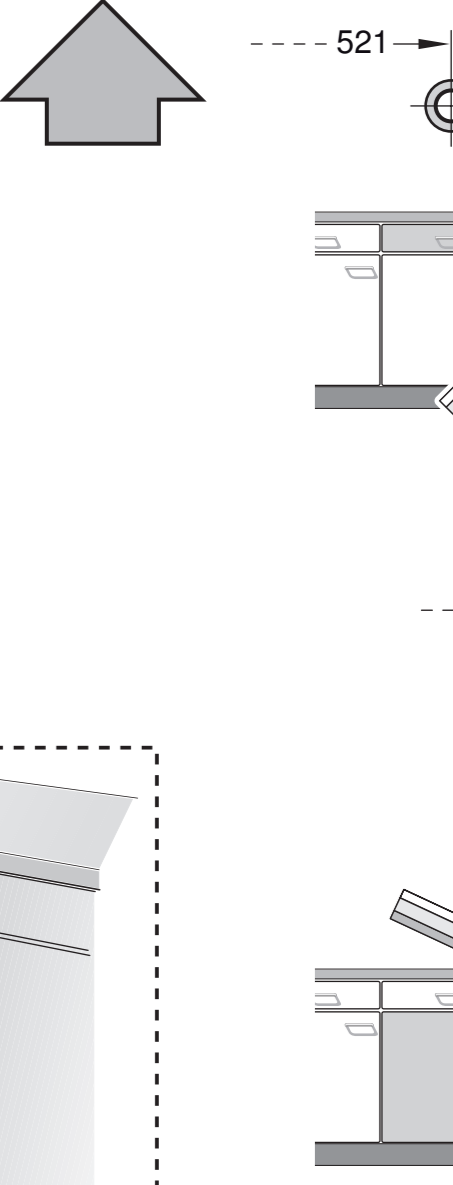

Posetite nas i uživajte u ekskluzivnom iskustvu pametne kupovine klikom na link:

<https://tehnoteka.rs/p/bosch-ugradna-masina-za-pranje-sudova-sgv4hvx37e-akcija-cena/>

GV 640 B Voll-I - 81,5 cm - k.SW mit GS9001 170 055 (0205)

1

- 1 1,75 m
- 2 4x16
- 3 4x15
- 4 4x15
- 5 4x15
- 6 4x15
- 7 4x15
- 8 4x15
- 9 4x15
- 10 4x15
- 11
- 12

2

Holzplatte
Wooden board
Plaque en bois
Placa de madera

Steinplatte
Stone slab
Plaque de pierre
Losa

max. 4 m

2 m

0,12 m

2,2 m

Mat.-Nr. 350564

5 m

EU *) Mat.-Nr. 12022522

1