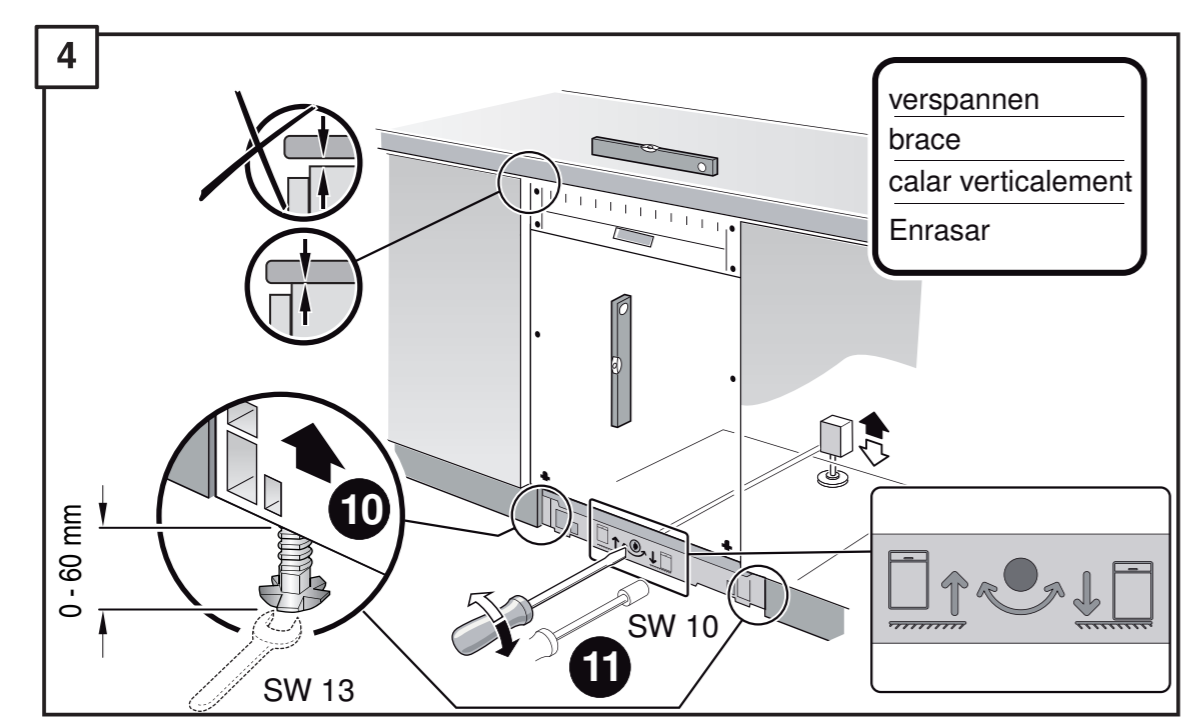

GV 640 B Voll-I - 81,5 cm - k.SW mit GS9001 170 055 (0205)

- **de** Montageanleitung
  *) über Kundendienst erhältlich
- **fr** Installation instructions
  *) Available from customer service
- **it** Notice de montage
  *) Disponibile per le biale di service après-vente
- **nl** Montagevoorschrift
  *) Eigen meerprijs bij de Servicedienst verkrijgbaar
- **es** Instrucciones para el montaje
  *) Disponible presso il servizio assistenza clienti
- **pt** Instruções de montagem
  *) Pode ser adquirido nos nossos Serviços Técnicos
- **el** Οδηγός τοποθέτησης
  *) Διαβιβάζεται thru υπηρεσία τεχνικής ρύθμισης πελάτων
- **ru** Монтаж прибора
  *) Выкл. сервис. Узнать детали можно у менеджера
- **uk** Інструкція з монтажу
  *) Можливо отримати через сервісний центр
- **pl** Instrukcja montażu
  *) Do uzyskania w punkcie serwisowym
- **hu** Szerelési utasítás
  *) A vezérszámítógépet keresztszál kapható:
- **cz** Instrukce de montaj
  *) Obdržavateľia la servicii pentru clienti
- **hr** Uputa za montažu
  *) I možete dobiti kod službe održavanja
- **sk** Návod na montáž
  *) C dostanete v službe zákazníkom
- **sl** Instrukcija montaže
  *) Instrukcija montaže
- **lt** Montavimo instrukcija
  *) Ja galima gauti klientų aptarnavimo servise
- **lv** Montāžas pamācība
  *) Var saņemt servisa dienestā
- **fi** Asennusohje
  *) Saatavissa huoltopalvelusta
- **tr** Kurulum talimatları
  *) Müşteri hizmetlerinden elde oluna bilər
- **ro** Instrucțiunile de montaj
  *) Instrucțiunile de montaj
- **zh** 安裝說明書
  *) 可向售後服務站索取