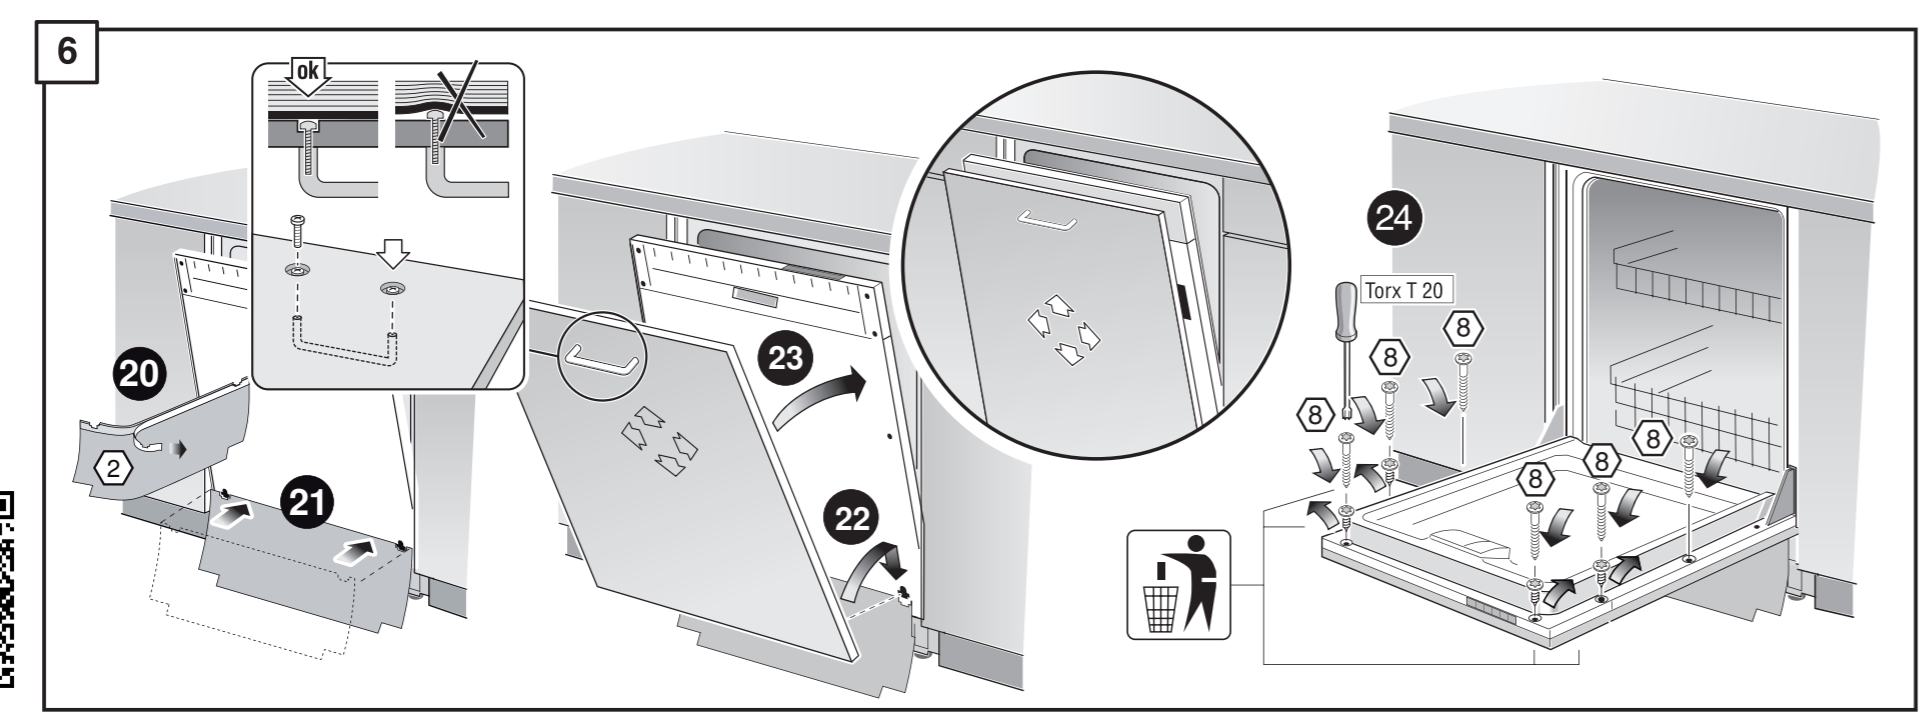

GV 640 B Voll-I - 81,5 cm - k.SW mit GS9001 170 055 (0205)

- **de** Montageanleitung
  *) über Kundendienst erhältlich
- **fr** Installation instructions
  *) Available from customer service
- **it** Notice de montage
  *) Disponibile per le biale di service après-vente
- **nl** Montagevoorschrift
  *) Eigen meerprijs bij de Servicedienst verkrijgbaar
- **es** Instrucciones para el montaje
  *) Disponible presso il servizio assistenza clienti
- **pt** Instruções de montagem
  *) Pode ser adquirido nos nossos Serviços Técnicos
- **el** Οδηγός τοποθέτησης
  *) Διαβιβάζεται thru υπηρεσία τεχνικής ρύθμισης πελάτων
- **ru** Монтаж прибора
  *) Выкл. сервис. Узнать детали можно у менеджера
- **uk** Інструкція з монтажу
  *) Можливо отримати через сервісний центр
- **pl** Instrukcja montażu
  *) Do uzyskania w punkcie serwisowym
- **hu** Szerelési utasítás
  *) A vezérszámítógépet keresztszál kapható:
- **cz** Instrukce de montaj
  *) Obdržavateľia la servicii pentru clienti
- **hr** Uputa za montažu
  *) I možete dobiti kod službe održavanja
- **sk** Návod na montáž
  *) C dostanete v službe zákazníkom
- **sl** Instrukcija montaže
  *) Instrukcija montaže
- **lt** Montavimo instrukcija
  *) Ja galima gauti klientų aptarnavimo servise
- **lv** Montāžas pamācība
  *) Var saņemt servisa dienestā
- **fi** Asennusohje
  *) Saatavissa huoltopalvelusta
- **tr** Kurulum talimatları
  *) Müşteri hizmetlerinden elde oluna bilər
- **ro** Instrucțiunile de montaj
  *) Instrucțiunile de montaj
- **zh** 安裝說明書
  *) 可向售後服務站索取