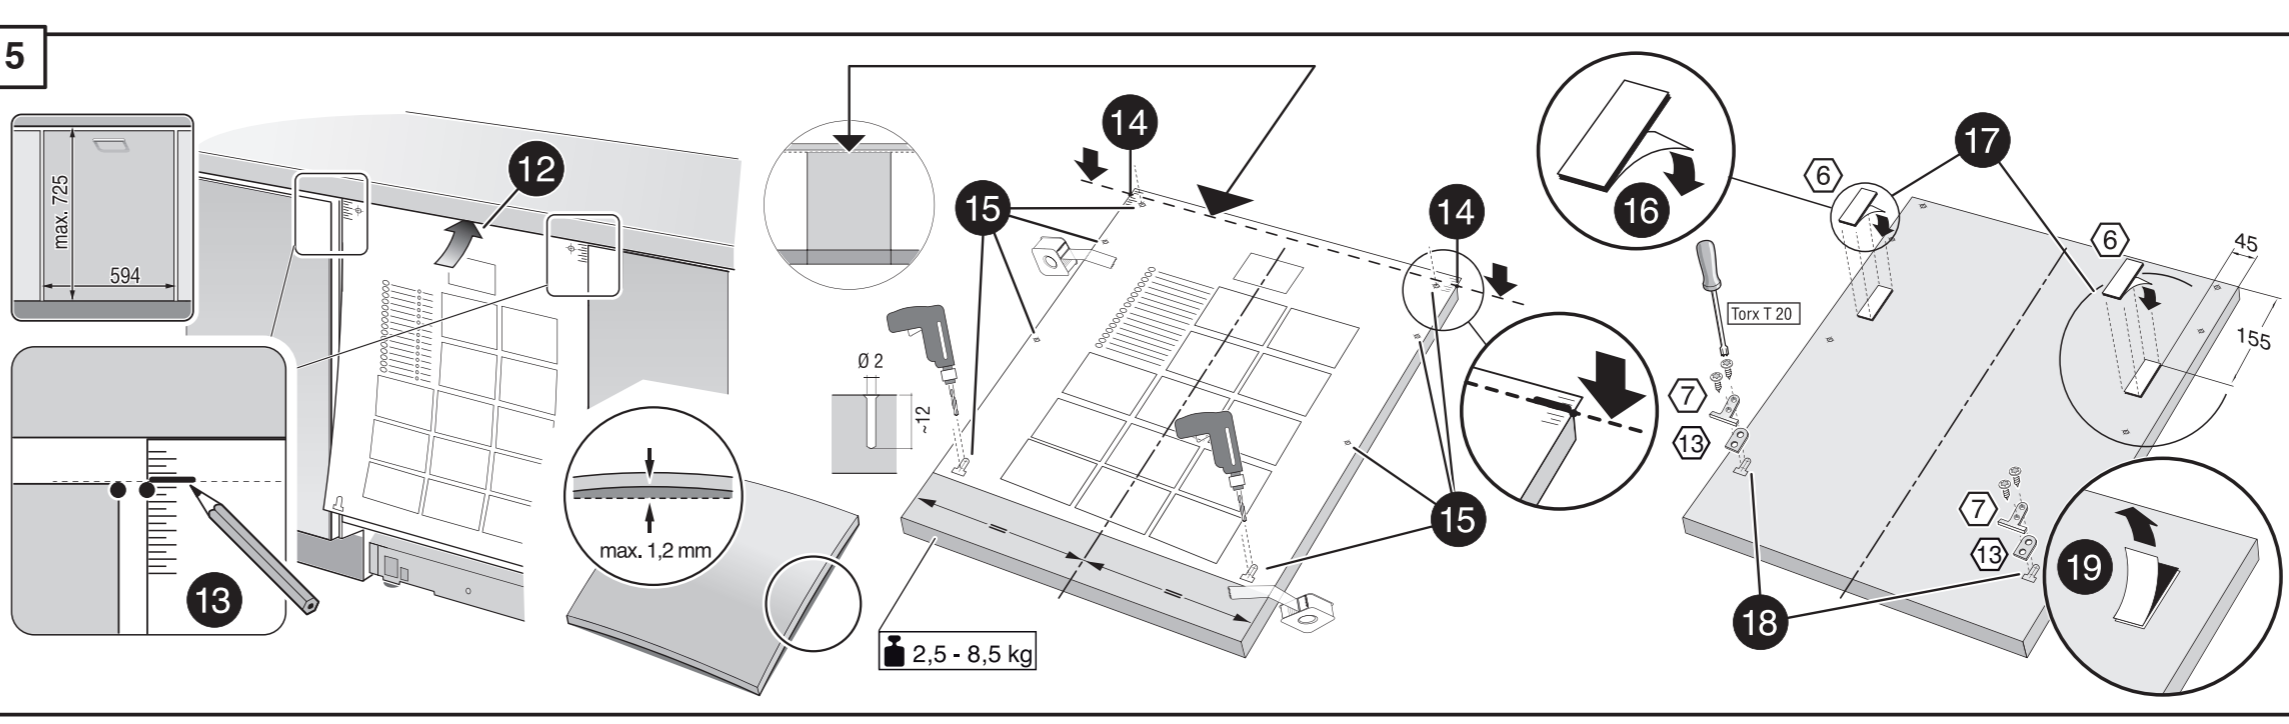

GV 640 B Voll-I - 81,5 cm - k.SW mit GS9001 170 055 (0205)

- **de** Montageanleitung
  *) über Kundendienst erhältlich
- **fr** Installation instructions
  *) Available from customer service
- **it** Notice de montage
  *) Disponibile per le biale di service après-vente
- **nl** Montagevoorschrift
  *) Eigen meerprijs bij de Servicedienst verkrijgbaar
- **es** Instrucciones para el montaje
  *) Disponible presso il servizio assistenza clienti
- **pt** Instruções de montagem
  *) Pode ser adquirido nos nossos Serviços Técnicos
- **el** Οδηγός τοποθέτησης
  *) Διαβιβάζεται thru υπηρεσία τεχνικής ρύθμισης πελάτων
- **ru** Монтаж прибора
  *) Выкл. сервис. Узнать детали можно у менеджера
- **uk** Інструкція з монтажу
  *) Можливо отримати через сервісний центр
- **pl** Instrukcja montażu
  *) Do uzyskania w punkcie serwisowym
- **hu** Szerelési utasítás
  *) A vezérszámítógépet keresztszál kapható:
- **cz** Instrukce de montaj
  *) Obdržavateľia la servicii pentru clienti
- **hr** Uputa za montažu
  *) I možete dobiti kod službe održavanja
- **sk** Návod na montáž
  *) C dostanete v službe zákazníkom
- **sl** Instrukcija montaže
  *) Instrukcija montaže
- **lt** Montavimo instrukcija
  *) Ja galima gauti klientų aptarnavimo servise
- **lv** Montāžas pamācība
  *) Var saņemt servisa dienestā
- **fi** Asennusohje
  *) Saatavissa huoltopalvelusta
- **tr** Kurulum talimatları
  *) Müşteri hizmetlerinden elde oluna bilər
- **ro** Instrucțiunile de montaj
  *) Instrucțiunile de montaj
- **zh** 安裝說明書
  *) 可向售後服務站索取