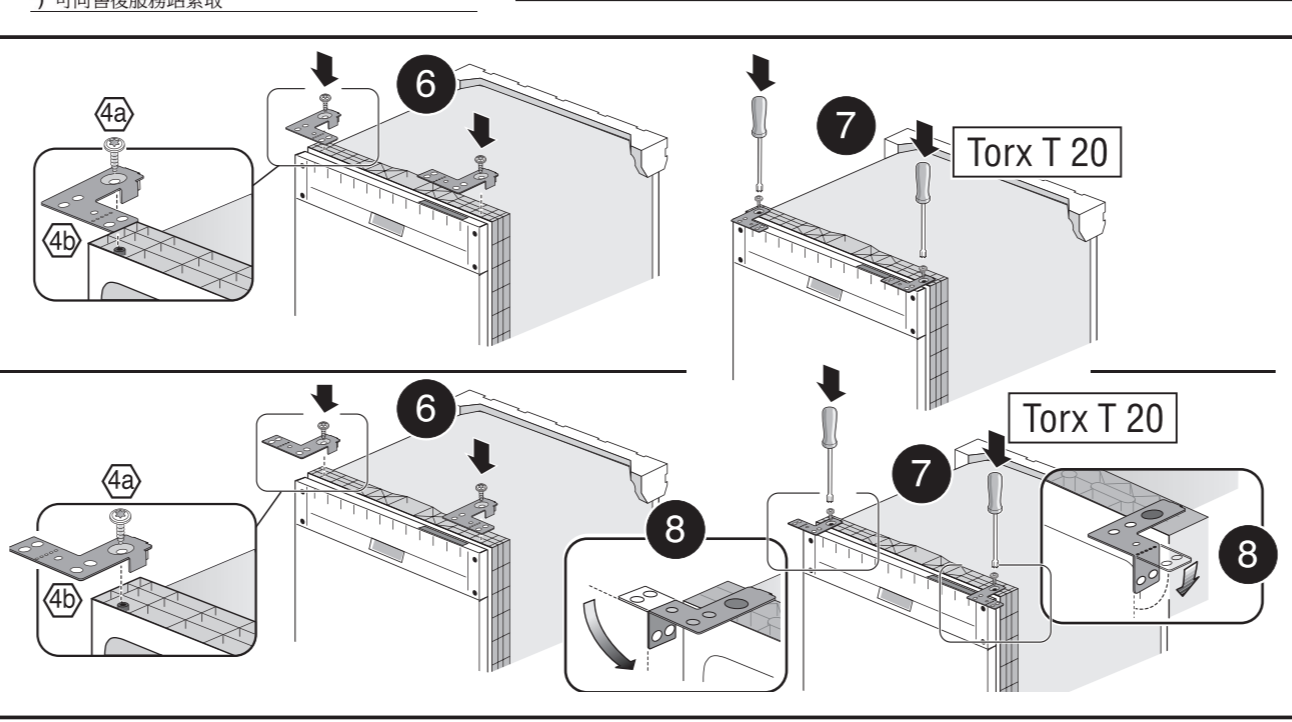

GV 640 B Voll-I - 81,5 cm - k.SW mit GS9001 170 055 (0205)

- **de** Montageanleitung
  *) über Kundendienst erhältlich
- **fr** Installation instructions
  *) Available from customer service
- **it** Notice de montage
  *) Disponibile per le biale di service après-vente
- **nl** Montagevoorschrift
  *) Eigen meerprijs bij de Servicedienst verkrijgbaar
- **es** Instrucciones para el montaje
  *) Disponible presso il servizio assistenza clienti
- **pt** Instruções de montagem
  *) Pode ser adquirido nos nossos Serviços Técnicos
- **el** Οδηγός τοποθέτησης
  *) Διαβιβάζεται thru υπηρεσία τεχνικής ρύθμισης πελάτων
- **ru** Монтаж прибора
  *) Выкл. сервис. Узнать детали можно у менеджера
- **uk** Інструкція з монтажу
  *) Можливо отримати через сервісний центр
- **pl** Instrukcja montażu
  *) Do uzyskania w punkcie serwisowym
- **hu** Szerelési utasítás
  *) A vezérszámítógépet keresztszál kapható:
- **cz** Instrukce de montaj
  *) Obdržavateľia la servicii pentru clienti
- **hr** Uputa za montažu
  *) I možete dobiti kod službe održavanja
- **sk** Návod na montáž
  *) C dostanete v službe zákazníkom
- **sl** Instrukcija montaže
  *) Instrukcija montaže
- **lt** Montavimo instrukcija
  *) Ja galima gauti klientų aptarnavimo servise
- **lv** Montāžas pamācība
  *) Var saņemt servisa dienestā
- **fi** Asennusohje
  *) Saatavissa huoltopalvelusta
- **tr** Kurulum talimatları
  *) Müşteri hizmetlerinden elde oluna bilər
- **ro** Instrucțiunile de montaj
  *) Instrucțiunile de montaj
- **zh** 安裝說明書
  *) 可向售後服務站索取