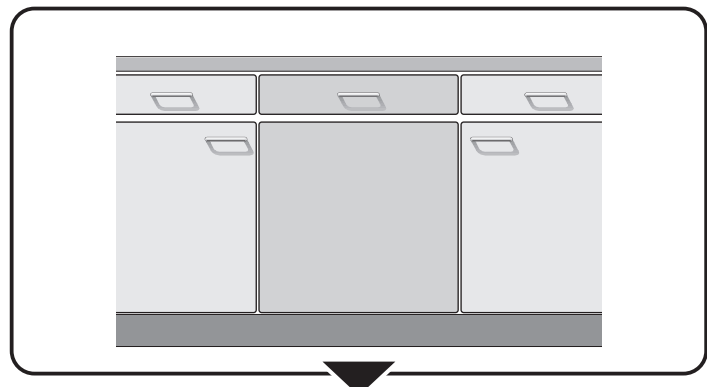

1

2

Holzplatte
Wooden board
Plaque en bois
Placa de madera

Steinplatte
Stone slab
Plaque de pierre
Losa

3

nicht einklemmen
do not pinch
ne pas coincer
No doblar

4

verspannen
brace
calar verticalment
Enrasar

5

6

7

8

Holzplatte
Wooden board
Plaque en bois
Placa de madera

Steinplatte
Stone slab
Plaque de pierre
Losa

9

10

Scheibe entfernen
remove disc
enlever le disque
Eliminar disco

max. 10 Nm

Dichtheit nach einem Spülgang prüfen.
Check for leaks after one wash cycle.
Vérifiez l'étanchéité après un lavage.
Verificar la estanqueidad tras un ciclo de lavado.

max. 4 m

2 m

0,12 m

2,2 m

Mat.-Nr. 350564

5 m

EU *) Mat.-Nr. 12022522