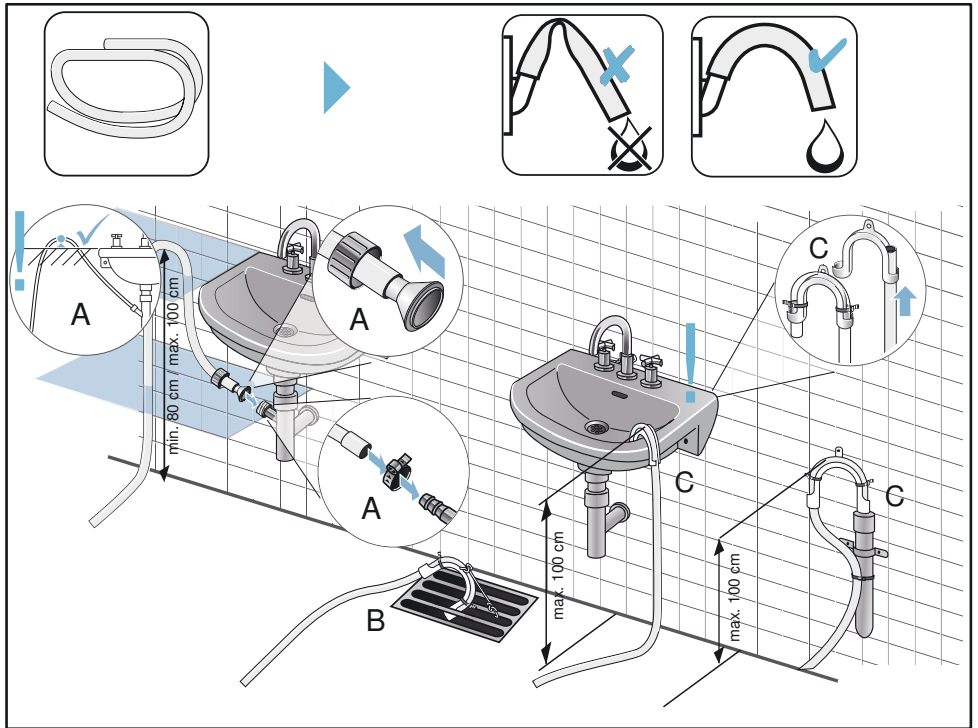

8001013017 (9507)