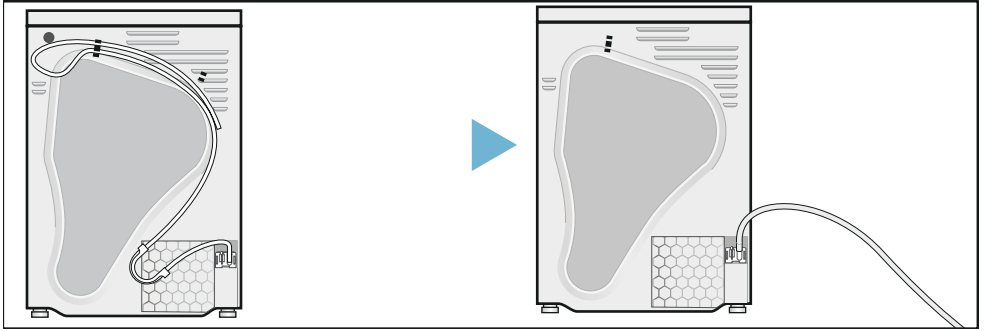

8001013017 (9507)