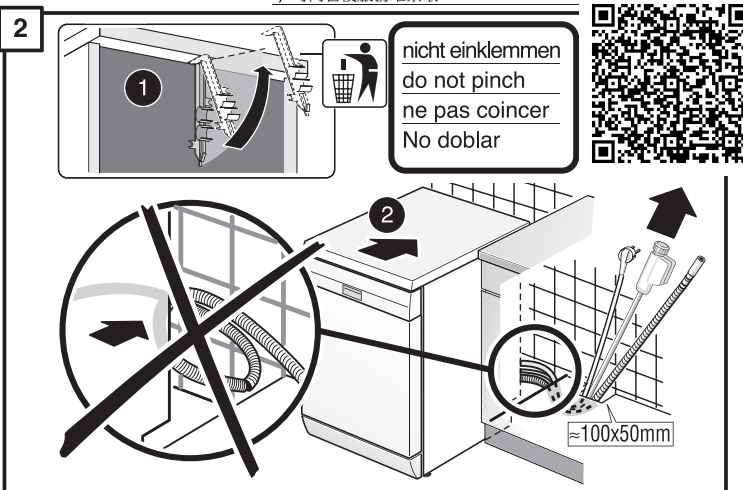

ru Инструкция по монтажу
*) Можно получить в сервисном центре
uk Інструкція з монтажу
*) Можна отримати через сервісну службу
kk Іске қосу туралы нұсқаулар!
*) Сервис қызмет көрсету орталығында алуына жатады
az Quraşdırma təlimatları
*) Müştəri xidmətlərindən əldə oluna bilər
uz O'rnatish yo'riqnomasi
*) mijozlarga xizmat ko'rsatish markazida mavjud
ka მონტაჟის ინსტრუქცია
*) ხელმისაწვდომი კლიენტთა სამსახურში
bg Ръководство за монтаж
*) предоставя се от службата за обслужване на клиенти
fa راهنمایی مونتاژ
*) از مرکز خدمات پس از فروش تهیه فرمائید
ar تعليمات التركيب
*) يمكن طلبها من مراكز خدمة العملاء
id Intruksi Pemasangan
*) bisa didapatkan melalui Customer Service
th สามารถสั่งซื้อคู่มือการติดตั้ง
*) ผ่านฝ่ายบริการลูกค้า
ko 설치 설명서
*) 고객센터 센터에서 구입 가능
zh 安装说明书
*) 可向售后服务站索取。
zh-tw 安裝說明書
*) 可向售後服務站索取

Mat.-Nr. 350564