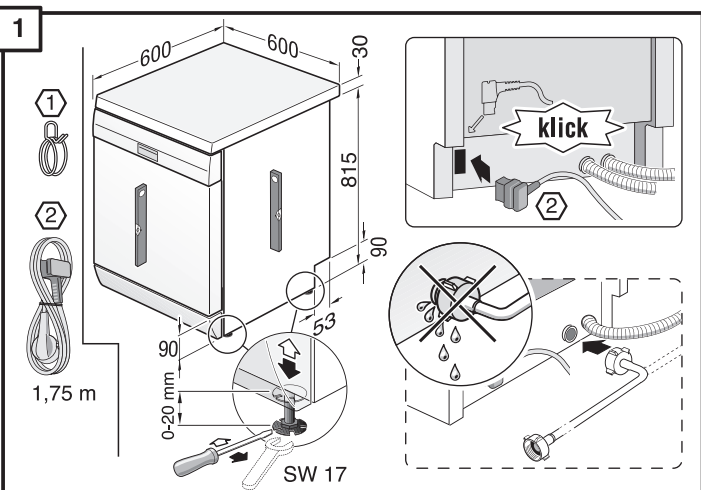

ru Инструкция по монтажу
*) Можно получить в сервисном центре
uk Інструкція з монтажу
*) Можна отримати через сервісну службу
kk Іске қосу туралы нұсқаулар!
*) Сервис қызмет көрсету орталығында алуына жатады
az Quraşdırma təlimatları
*) Müştəri xidmətlərindən əldə oluna bilər
uz O'rnatish yo'riqnomasi
*) mijozlarga xizmat ko'rsatish markazida mavjud
ka მონტაჟის ინსტრუქცია
*) ხელმისაწვდომი კლიენტთა სამსახურში
bg Ръководство за монтаж
*) предоставя се от службата за обслужване на клиенти
fa راهنمایی مونتاژ
*) از مرکز خدمات پس از فروش تهیه فرمائید
ar تعليمات التركيب
*) يمكن طلبها من مراكز خدمة العملاء
id Intruksi Pemasangan
*) bisa didapatkan melalui Customer Service
th สามารถสั่งซื้อคู่มือการติดตั้ง
*) ผ่านฝ่ายบริการลูกค้า
ko 설치 설명서
*) 고객센터 센터에서 구입 가능
zh 安装说明书
*) 可向售后服务站索取。
zh-tw 安裝說明書
*) 可向售後服務站索取

Mat.-Nr. 350564