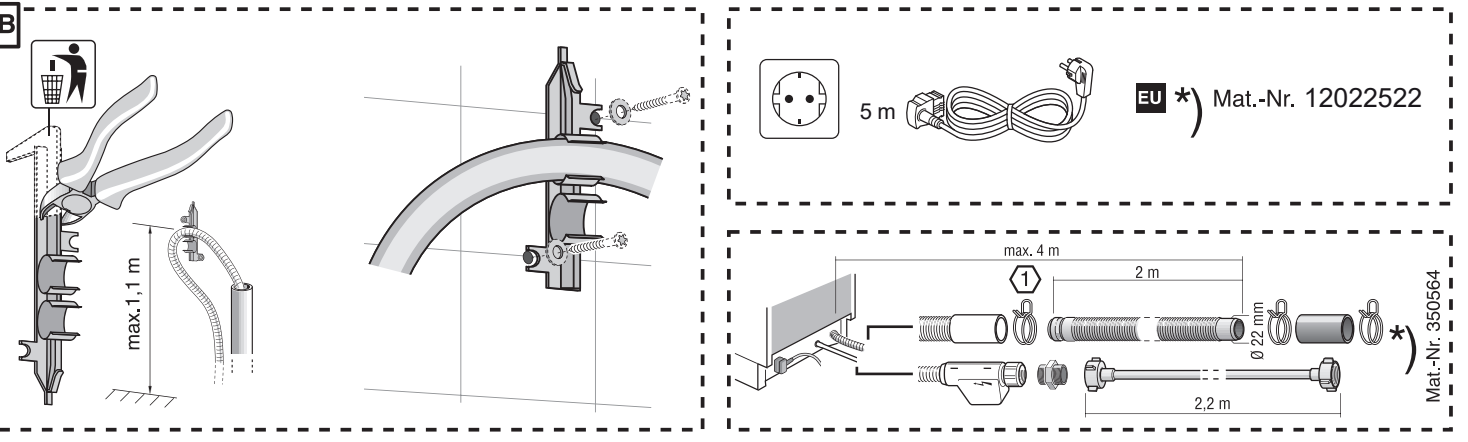

ru Инструкция по монтажу
*) Можно получить в сервисном центре
uk Інструкція з монтажу
*) Можна отримати через сервісну службу
kk Іске қосу туралы нұсқаулар!
*) Сервис қызмет көрсету орталығында алуына жатады
az Quraşdırma təlimatları
*) Müştəri xidmətlərindən əldə oluna bilər
uz O'rnatish yo'riqnomasi
*) mijozlarga xizmat ko'rsatish markazida mavjud
ka მონტაჟის ინსტრუქცია
*) ხელმისაწვდომი კლიენტთა სამსახურში
bg Ръководство за монтаж
*) предоставя се от службата за обслужване на клиенти
fa راهنمایی مونتاژ
*) از مرکز خدمات پس از فروش تهیه فرمائید
ar تعليمات التركيب
*) يمكن طلبها من مراكز خدمة العملاء
id Intruksi Pemasangan
*) bisa didapatkan melalui Customer Service
th สามารถสั่งซื้อคู่มือการติดตั้ง
*) ผ่านฝ่ายบริการลูกค้า
ko 설치 설명서
*) 고객센터 센터에서 구입 가능
zh 安装说明书
*) 可向售后服务站索取。
zh-tw 安裝說明書
*) 可向售後服務站索取

Mat.-Nr. 350564