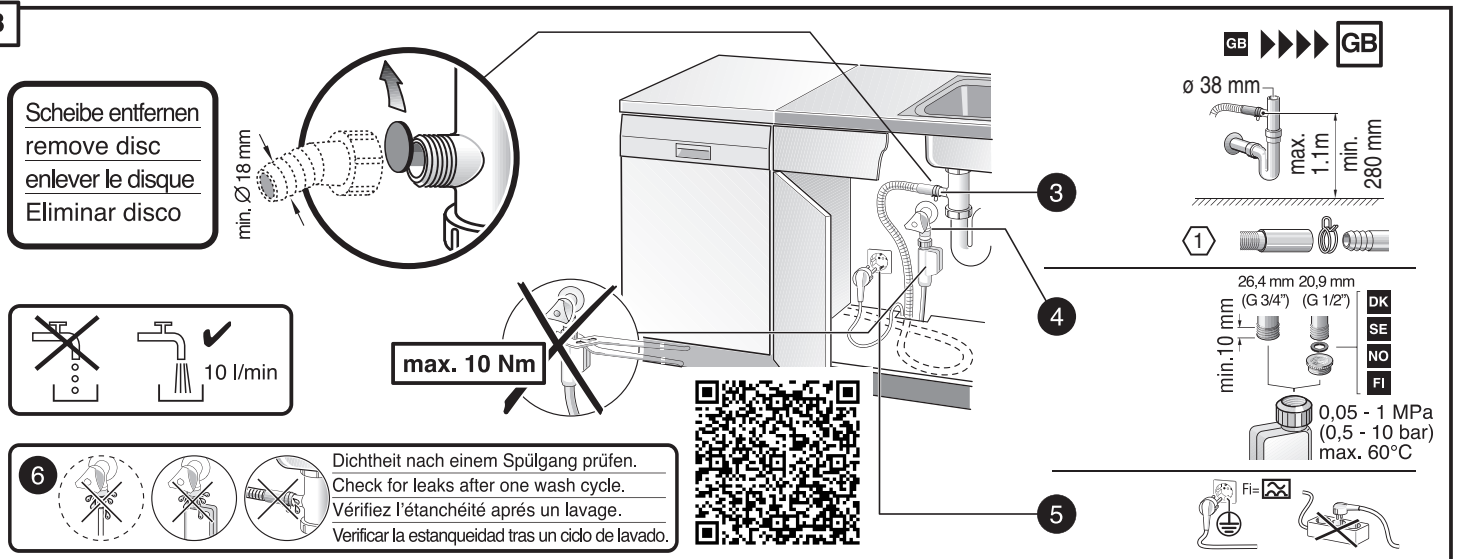

ru Инструкция по монтажу
*) Можно получить в сервисном центре
uk Інструкція з монтажу
*) Можна отримати через сервісну службу
kk Іске қосу туралы нұсқаулар!
*) Сервис қызмет көрсету орталығында алуына жатады
az Quraşdırma təlimatları
*) Müştəri xidmətlərindən əldə oluna bilər
uz O'rnatish yo'riqnomasi
*) mijozlarga xizmat ko'rsatish markazida mavjud
ka მონტაჟის ინსტრუქცია
*) ხელმისაწვდომი კლიენტთა სამსახურში
bg Ръководство за монтаж
*) предоставя се от службата за обслужване на клиенти
fa راهنمایی مونتاژ
*) از مرکز خدمات پس از فروش تهیه فرمائید
ar تعليمات التركيب
*) يمكن طلبها من مراكز خدمة العملاء
id Intruksi Pemasangan
*) bisa didapatkan melalui Customer Service
th สามารถสั่งซื้อคู่มือการติดตั้ง
*) ผ่านฝ่ายบริการลูกค้า
ko 설치 설명서
*) 고객센터 센터에서 구입 가능
zh 安装说明书
*) 可向售后服务站索取。
zh-tw 安裝說明書
*) 可向售後服務站索取

Mat.-Nr. 350564