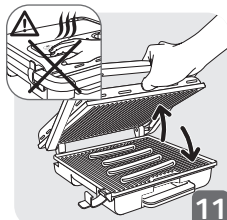

Posetite nas i uživajte u ekskluzivnom iskustvu pametne kupovine klikom na link:

<https://tehnoteka.rs/p/tefal-grill-toster-gc242d-akcija-cena/>

Tefal®

Inicio Grill Adjust

www.tefal.com

1**1****2****3****2****4****5****6****7****8****9****10****11**