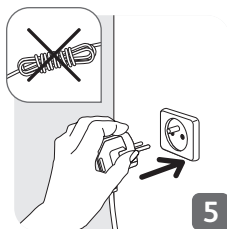

Posetite nas i uživajte u ekskluzivnom iskustvu pametne kupovine klikom na link:

<https://tehnoteka.rs/p/tefal-grill-toster-gc242d-akcija-cena/>

Tefal®

Inicio Grill Adjust

www.tefal.com

1**1****2****3****2****4****5****6****7****8****9****10****11**