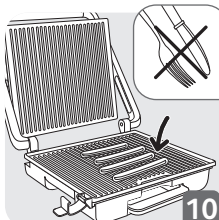

Posetite nas i uživajte u ekskluzivnom iskustvu pametne kupovine klikom na link:

<https://tehnoteka.rs/p/tefal-grill-toster-gc242d-akcija-cena/>

Tefal®

Inicio Grill Adjust

www.tefal.com

1**1****2****3****2****4****5****6****7****8****9****10****11**