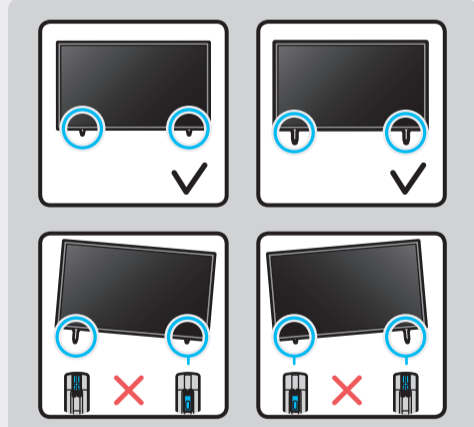

USB ↔
		OPTICAL
		HDMI (eARC)
		HDMI
		LAN
		ANT

1

43"-70"

75"-85"

2

3

43"-70"

75"-85"