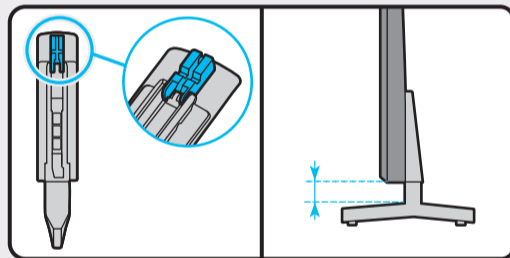

55"

60"
-
70"

75"

85"

		USB ↔
		OPTICAL
		HDMI (eARC)
		HDMI
		LAN
		ANT

1

43"-70"

75"-85"

2

3

43"-70"

75"-85"

Ovaj dokument je originalno proizveden i objavljen od strane proizvođača, brenda Samsung, i preuzet je sa njihove zvanične stranice. S obzirom na ovu činjenicu, Tehnoteka ističe da ne preuzima odgovornost za tačnost, celovitost ili pouzdanost informacija, podataka, mišljenja, saveta ili izjava sadržanih u ovom dokumentu.