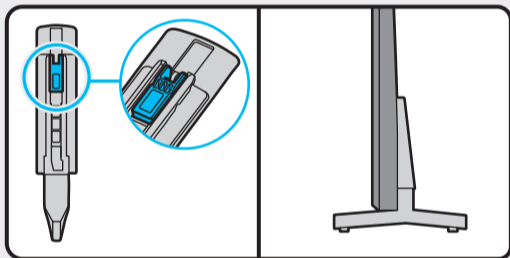

55"

60"
-
70"

75"

85"

		USB ↔
		OPTICAL
		HDMI (eARC)
		HDMI
		LAN
		ANT

1

43"-70"

75"-85"

2

3

43"-70"

75"-85"

Ovaj dokument je originalno proizveden i objavljen od strane proizvođača, brenda Samsung, i preuzet je sa njihove zvanične stranice. S obzirom na ovu činjenicu, Tehnoteka ističe da ne preuzima odgovornost za tačnost, celovitost ili pouzdanost informacija, podataka, mišljenja, saveta ili izjava sadržanih u ovom dokumentu.