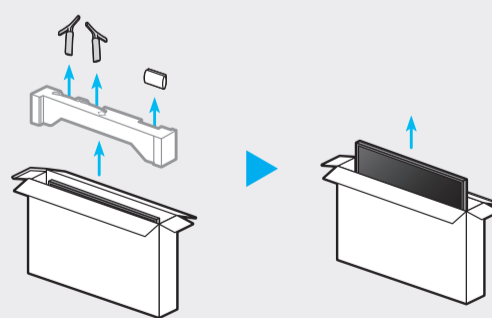

*: 0-9, A-Z

SAMSUNG

QUICK SETUP GUIDE
GUIDE D'INSTALLATION RAPIDE
GUÍA RÁPIDA DE CONFIGURACIÓN
GUIA RÁPIDO DE INSTALAÇÃO
KURZANLEITUNG ZUR KONFIGURATION
GUIDA DI INSTALLAZIONE RAPIDA

BN68-15970A-00

43"
-
50"