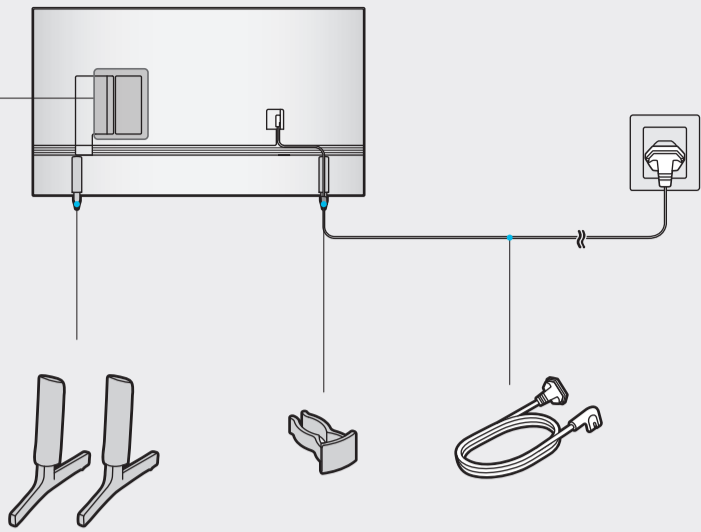

*: 0-9, A-Z

SAMSUNG

QUICK SETUP GUIDE
GUIDE D'INSTALLATION RAPIDE
GUÍA RÁPIDA DE CONFIGURACIÓN
GUIA RÁPIDO DE INSTALAÇÃO
KURZANLEITUNG ZUR KONFIGURATION
GUIDA DI INSTALLAZIONE RAPIDA

BN68-15970A-00

43"
-
50"

55"

60"
-
70"

75"

85"

		USB ↔
		OPTICAL
		HDMI (eARC)
		HDMI
		LAN
		ANT

1

43"-70"

75"-85"

2

3

43"-70"

75"-85"

Ovaj dokument je originalno proizveden i objavljen od strane proizvođača, brenda Samsung, i preuzet je sa njihove zvanične stranice. S obzirom na ovu činjenicu, Tehnoteka ističe da ne preuzima odgovornost za tačnost, celovitost ili pouzdanost informacija, podataka, mišljenja, saveta ili izjava sadržanih u ovom dokumentu.