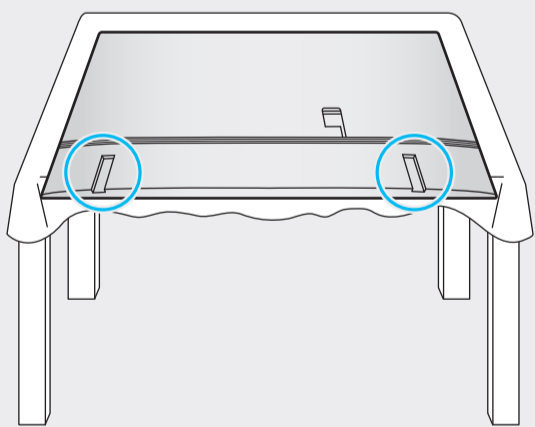

*: 0-9, A-Z

SAMSUNG

QUICK SETUP GUIDE
GUIDE D'INSTALLATION RAPIDE
GUÍA RÁPIDA DE CONFIGURACIÓN
GUIA RÁPIDO DE INSTALAÇÃO
KURZANLEITUNG ZUR KONFIGURATION
GUIDA DI INSTALLAZIONE RAPIDA

BN68-15970A-00

43"
-
50"

55"

60"
-
70"

75"

85"

		USB ↔
		OPTICAL
		HDMI (eARC)
		HDMI
		LAN
		ANT

1

43"-70"

75"-85"

2

3

43"-70"

75"-85"

Ovaj dokument je originalno proizveden i objavljen od strane proizvođača, brenda Samsung, i preuzet je sa njihove zvanične stranice. S obzirom na ovu činjenicu, Tehnoteka ističe da ne preuzima odgovornost za tačnost, celovitost ili pouzdanost informacija, podataka, mišljenja, saveta ili izjava sadržanih u ovom dokumentu.