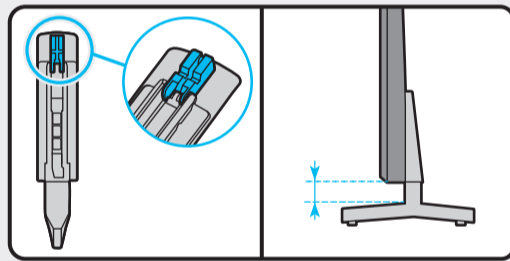

43"  
-  
50"

55"

60"  
-  
70"

75"

85"

		USB ↔
		OPTICAL
		HDMI (eARC)
		HDMI
		LAN
		ANT

1

43"-70"

75"-85"

2

3

43"-70"

75"-85"

Ovaj dokument je originalno proizveden i objavljen od strane proizvođača, brenda Samsung, i preuzet je sa njihove zvanične stranice. S obzirom na ovu činjenicu, Tehnoteka ističe da ne preuzima odgovornost za tačnost, celovitost ili pouzdanost informacija, podataka, mišljenja, saveta ili izjava sadržanih u ovom dokumentu.