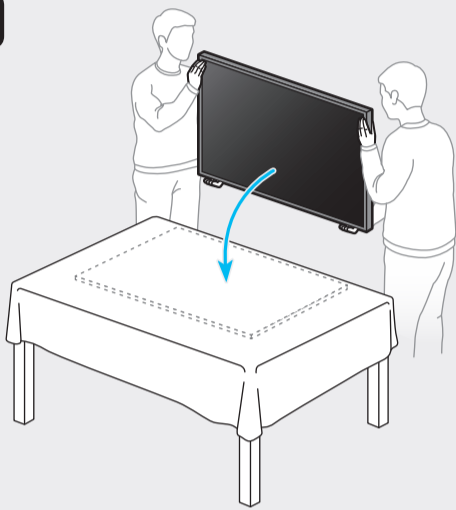

43"  
-  
50"

55"

60"  
-  
70"

75"

85"

		USB ↔
		OPTICAL
		HDMI (eARC)
		HDMI
		LAN
		ANT

1

43"-70"

75"-85"

2

3

43"-70"

75"-85"

Ovaj dokument je originalno proizveden i objavljen od strane proizvođača, brenda Samsung, i preuzet je sa njihove zvanične stranice. S obzirom na ovu činjenicu, Tehnoteka ističe da ne preuzima odgovornost za tačnost, celovitost ili pouzdanost informacija, podataka, mišljenja, saveta ili izjava sadržanih u ovom dokumentu.