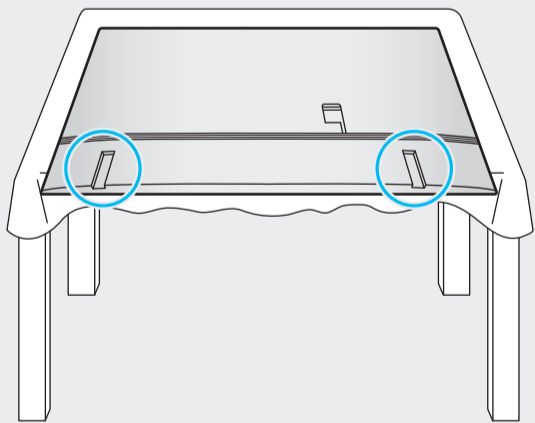

43"  
-  
50"

55"

60"  
-  
70"

75"

85"

		USB ↔
		OPTICAL
		HDMI (eARC)
		HDMI
		LAN
		ANT

1

43"-70"

75"-85"

2

3

43"-70"

75"-85"

Ovaj dokument je originalno proizveden i objavljen od strane proizvođača, brenda Samsung, i preuzet je sa njihove zvanične stranice. S obzirom na ovu činjenicu, Tehnoteka ističe da ne preuzima odgovornost za tačnost, celovitost ili pouzdanost informacija, podataka, mišljenja, saveta ili izjava sadržanih u ovom dokumentu.