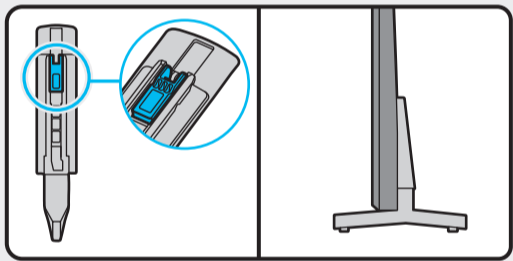

43"  
-  
50"

55"

60"  
-  
70"

75"

85"

		USB ↔
		OPTICAL
		HDMI (eARC)
		HDMI
		LAN
		ANT

1

43"-70"

75"-85"

2

3

43"-70"

75"-85"

Ovaj dokument je originalno proizveden i objavljen od strane proizvođača, brenda Samsung, i preuzet je sa njihove zvanične stranice. S obzirom na ovu činjenicu, Tehnoteka ističe da ne preuzima odgovornost za tačnost, celovitost ili pouzdanost informacija, podataka, mišljenja, saveta ili izjava sadržanih u ovom dokumentu.