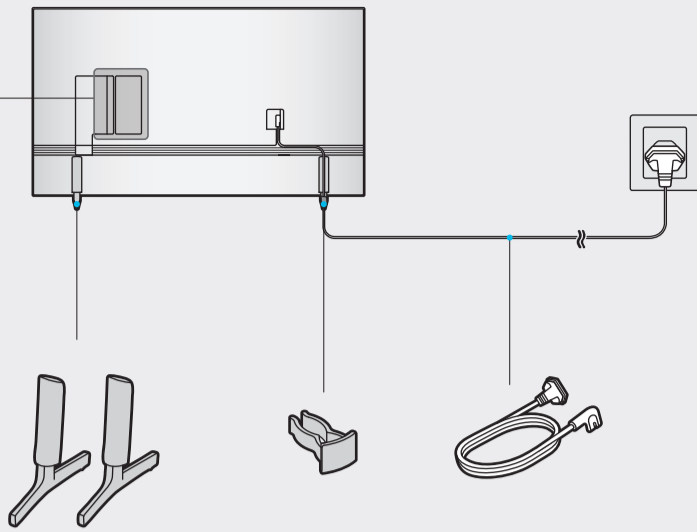

\*: 0-9, A-Z

**SAMSUNG**

QUICK SETUP GUIDE  
GUIDE D'INSTALLATION RAPIDE  
GUÍA RÁPIDA DE CONFIGURACIÓN  
GUIA RÁPIDO DE INSTALAÇÃO  
KURZANLEITUNG ZUR KONFIGURATION  
GUIDA DI INSTALLAZIONE RAPIDA

BN68-15970A-00

43"  
-  
50"

55"

60"  
-  
70"

75"

85"

		USB ↔
		OPTICAL
		HDMI (eARC)
		HDMI
		LAN
		ANT

1

43"-70"

75"-85"

2

3

43"-70"

75"-85"

Ovaj dokument je originalno proizveden i objavljen od strane proizvođača, brenda Samsung, i preuzet je sa njihove zvanične stranice. S obzirom na ovu činjenicu, Tehnoteka ističe da ne preuzima odgovornost za tačnost, celovitost ili pouzdanost informacija, podataka, mišljenja, saveta ili izjava sadržanih u ovom dokumentu.