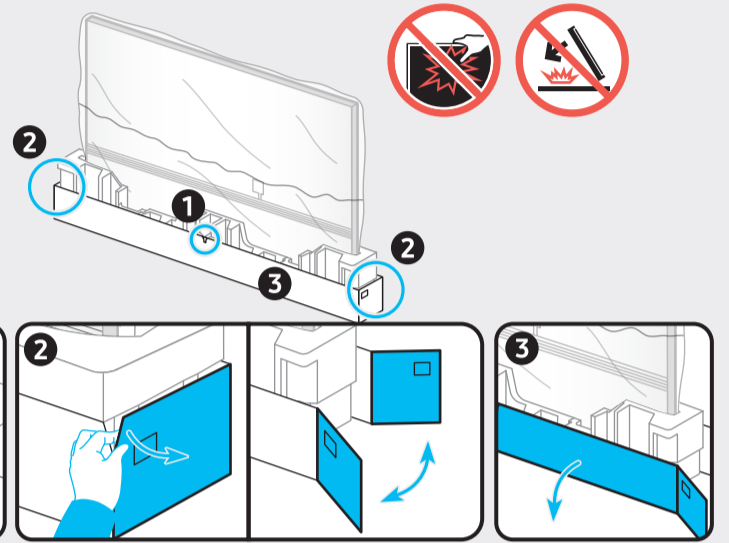

43"  
-  
50"

55"

60"  
-  
70"

75"

85"

		USB ↔
		OPTICAL
		HDMI (eARC)
		HDMI
		LAN
		ANT

1

43"-70"

75"-85"

2

3

43"-70"

75"-85"

Ovaj dokument je originalno proizveden i objavljen od strane proizvođača, brenda Samsung, i preuzet je sa njihove zvanične stranice. S obzirom na ovu činjenicu, Tehnoteka ističe da ne preuzima odgovornost za tačnost, celovitost ili pouzdanost informacija, podataka, mišljenja, saveta ili izjava sadržanih u ovom dokumentu.