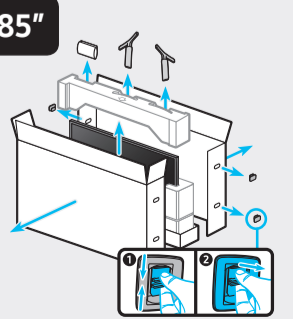

43"  
-  
50"

55"

60"  
-  
70"

75"

85"

		USB ↔
		OPTICAL
		HDMI (eARC)
		HDMI
		LAN
		ANT

1

43"-70"

75"-85"

2

3

43"-70"

75"-85"

Ovaj dokument je originalno proizveden i objavljen od strane proizvođača, brenda Samsung, i preuzet je sa njihove zvanične stranice. S obzirom na ovu činjenicu, Tehnoteka ističe da ne preuzima odgovornost za tačnost, celovitost ili pouzdanost informacija, podataka, mišljenja, saveta ili izjava sadržanih u ovom dokumentu.