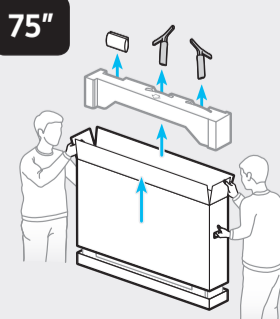

43"  
-  
50"

55"

60"  
-  
70"

75"

85"

		USB ↔
		OPTICAL
		HDMI (eARC)
		HDMI
		LAN
		ANT

1

43"-70"