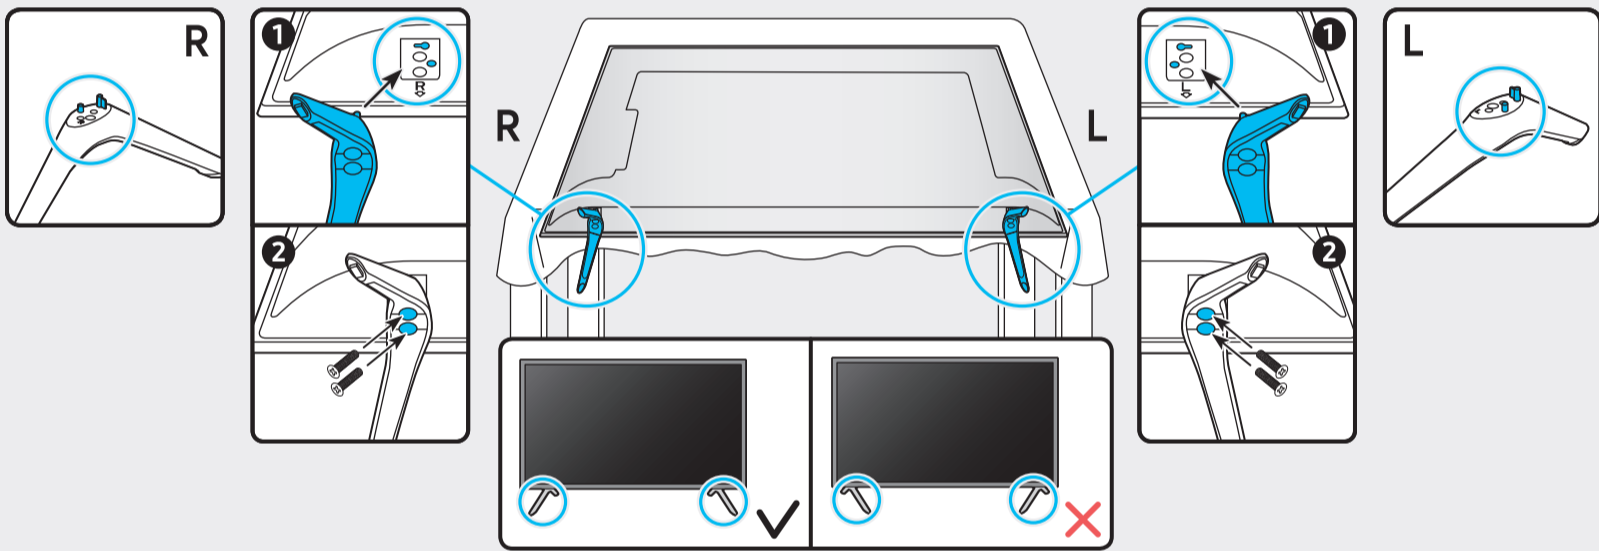

USB
		OPTICAL
		HDMI (eARC)
		HDMI
		LAN
		ANT

1

2

3

4