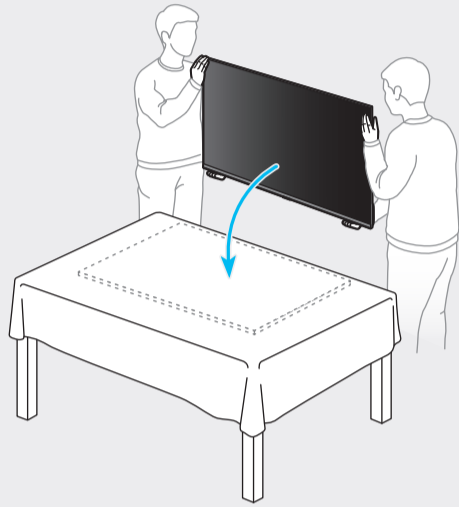

43"
-
55"

65"

		USB
		OPTICAL
		HDMI (eARC)
		HDMI
		LAN
		ANT

1

2

3

4

Ovaj dokument je originalno proizveden i objavljen od strane proizvođača, brenda Samsung, i preuzet je sa njihove zvanične stranice. S obzirom na ovu činjenicu, Tehnoteka ističe da ne preuzima odgovornost za tačnost, celovitost ili pouzdanost informacija, podataka, mišljenja, saveta ili izjava sadržanih u ovom dokumentu.