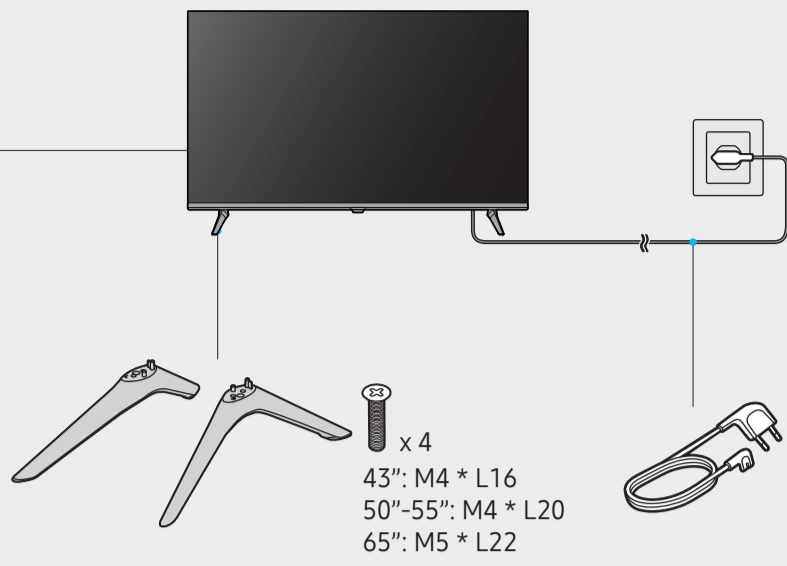

43"
-
55"

65"

		USB
		OPTICAL
		HDMI (eARC)
		HDMI
		LAN
		ANT

1

2

3

4

Ovaj dokument je originalno proizveden i objavljen od strane proizvođača, brenda Samsung, i preuzet je sa njihove zvanične stranice. S obzirom na ovu činjenicu, Tehnoteka ističe da ne preuzima odgovornost za tačnost, celovitost ili pouzdanost informacija, podataka, mišljenja, saveta ili izjava sadržanih u ovom dokumentu.