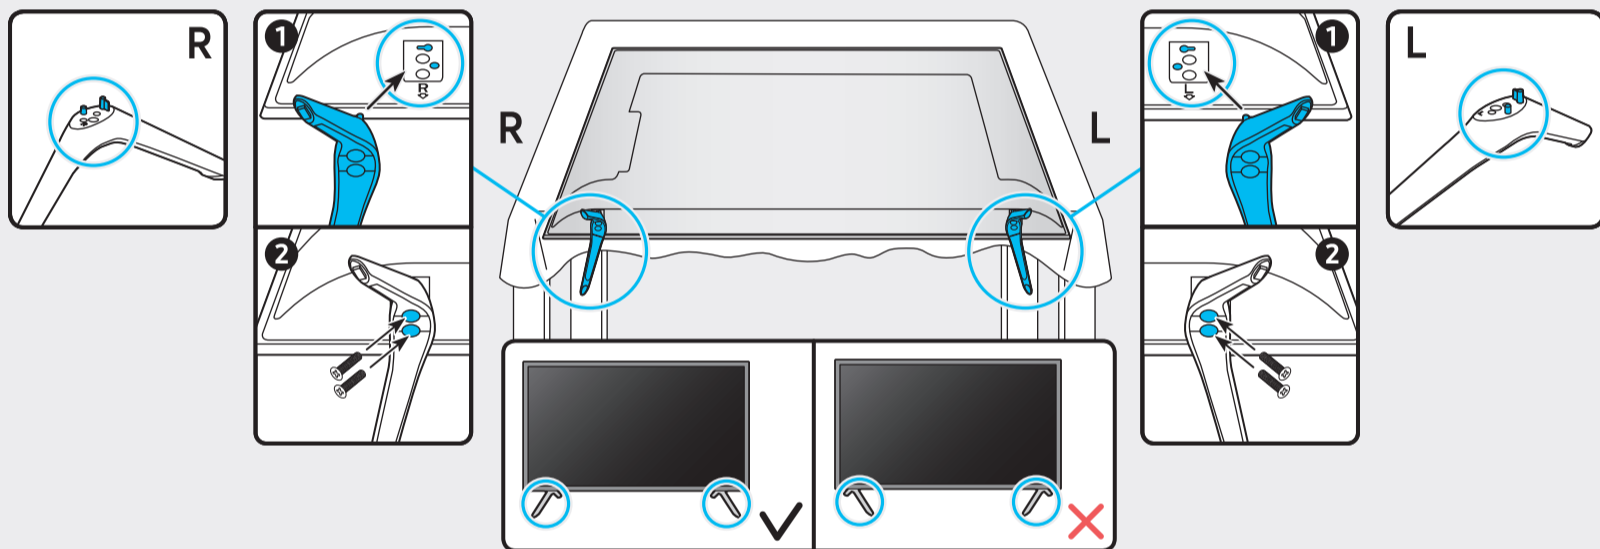

USB
		OPTICAL
		HDMI (eARC)
		HDMI
		LAN
		ANT

1

2

3

4