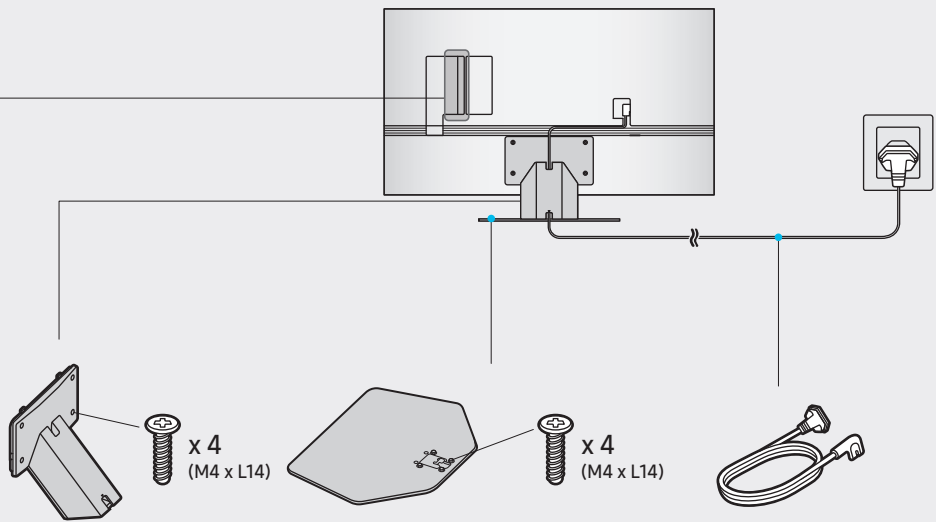

\*: 0-9, A-Z

	VESA A x B (mm)	C (mm)	D x 4
55QN8*B 55QNB8*	200 x 200	11-13	M8
65QN8*B 65QNB8*	400 x 300		
75QN8*B	400 x 400		
85QN8*B	600 x 400		

\*: 0-9, A-Z

**SAMSUNG**

QUICK SETUP GUIDE  
GUIDE D'INSTALLATION RAPIDE  
GUÍA RÁPIDA DE CONFIGURACIÓN  
GUIA RÁPIDO DE INSTALAÇÃO  
KURZANLEITUNG ZUR KONFIGURATION  
GUIDA DI INSTALLAZIONE RAPIDA

55"

75"

65"

85"

		USB
		OPTICAL
		HDMI (eARC)
		HDMI
		LAN
		ANTENNA

1

55"- 65"

75"- 85"

75"- 85"

2

3

4

5

55"- 65"

75"- 85"

6