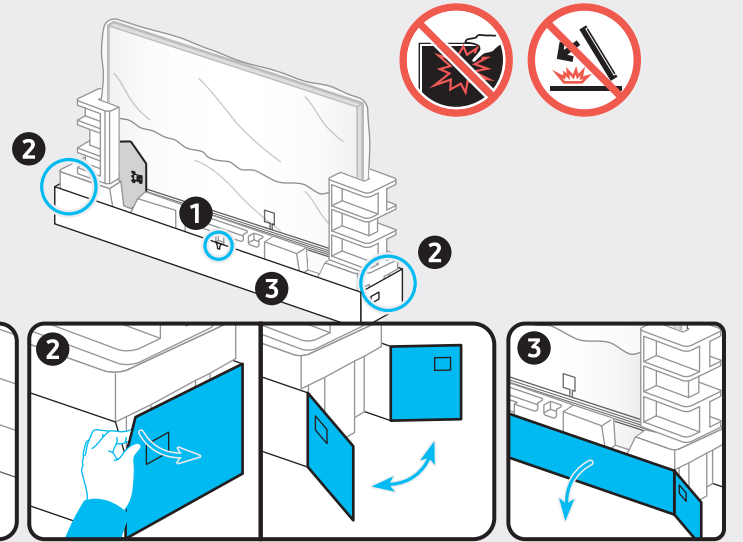

55"

75"

65"

85"

		USB
		OPTICAL
		HDMI (eARC)
		HDMI
		LAN
		ANTENNA

1

55"- 65"

75"- 85"