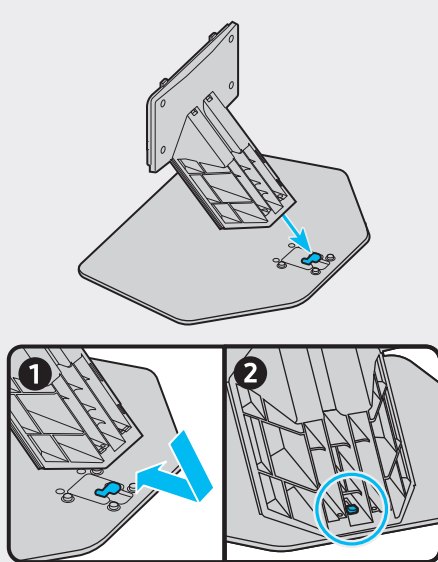

USB
		OPTICAL
		HDMI (eARC)
		HDMI
		LAN
		ANTENNA

1

55"- 65"

75"- 85"

75"- 85"

2

3

4

5

55"- 65"

75"- 85"

6

85"