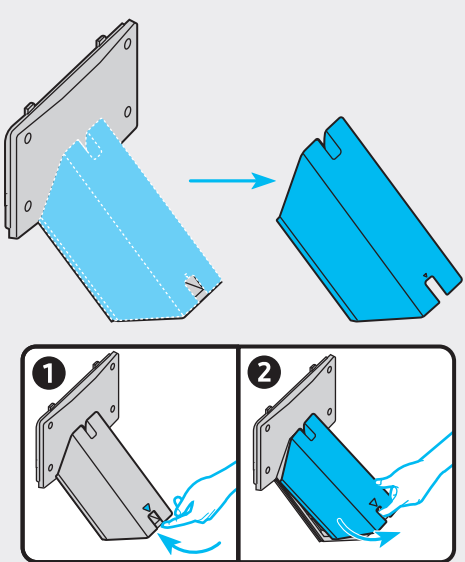

USB
		OPTICAL
		HDMI (eARC)
		HDMI
		LAN
		ANTENNA

1

55"- 65"

75"- 85"

75"- 85"

2

3

4

5

55"- 65"

75"- 85"

6

85"