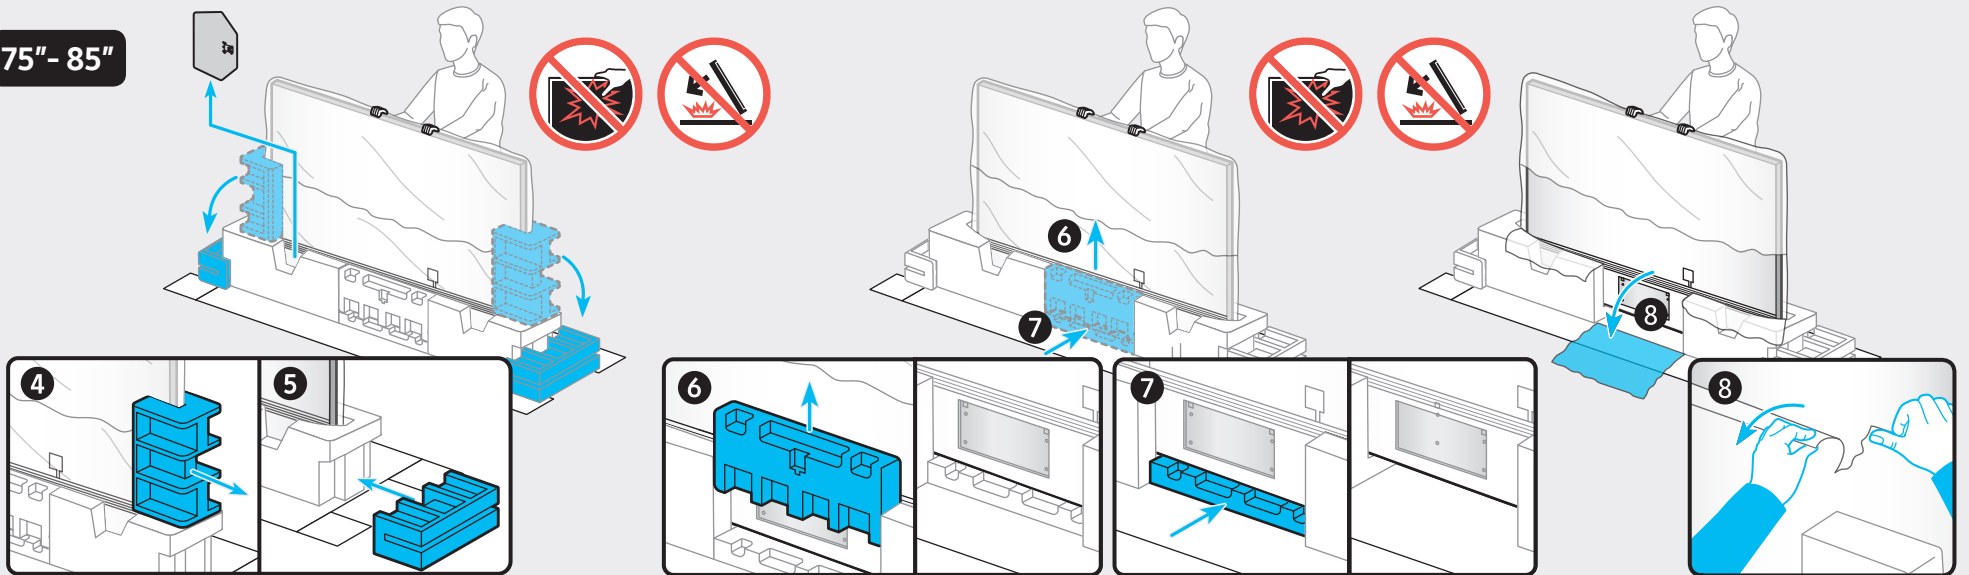

USB
		OPTICAL
		HDMI (eARC)
		HDMI
		LAN
		ANTENNA

1

55"- 65"

75"- 85"

75"- 85"

2

3

4

5

55"- 65"

75"- 85"

6

85"