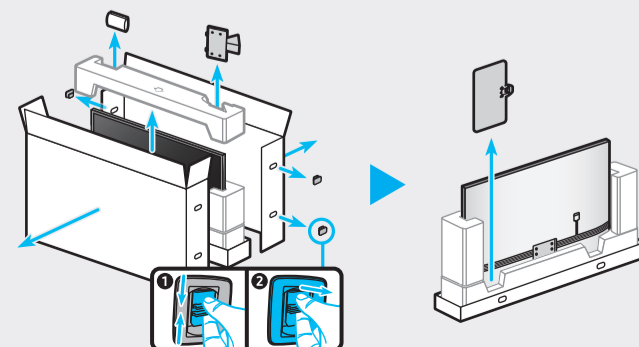

\*: 0-9, A-Z

	VESA A x B (mm)	C (mm)	D x 4
55Q8*B 55QB8*	200 x 200	26-28	M8
65Q8*B 65QB8*	400 x 300		
75Q8*B	400 x 400		
85Q8*B	600 x 400	25-27	

\*: 0-9, A-Z

**SAMSUNG**

QUICK SETUP GUIDE  
GUIDE D'INSTALLATION RAPIDE  
GUÍA RÁPIDA DE CONFIGURACIÓN  
GUIA RÁPIDO DE INSTALAÇÃO  
KURZANLEITUNG ZUR KONFIGURATION  
GUIDA DI INSTALLAZIONE RAPIDA

BN68-15970K-00

55"

65"  
-  
75"

85"

	USB		USB-C
	OPTICAL		
	ARC		HDMI (eARC)
			HDMI
			LAN
			ANT

1

55"-75"

85"