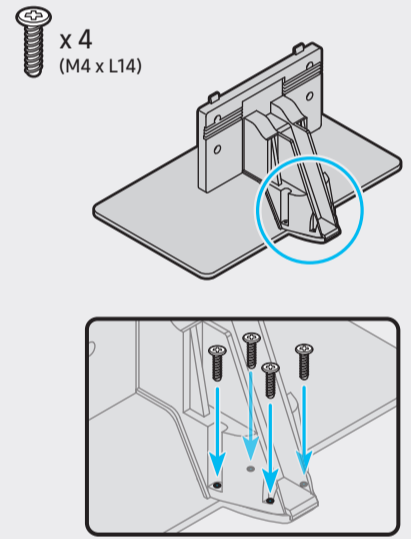

USB		USB-C
	OPTICAL		
	ARC		HDMI (eARC)
			HDMI
			LAN
			ANT

1

55"-75"

85"

2

3

4

5

6

7

8