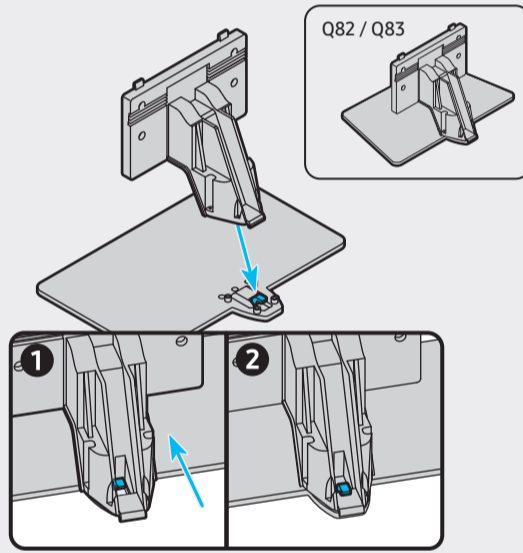

USB		USB-C
	OPTICAL		
	ARC		HDMI (eARC)
			HDMI
			LAN
			ANT

1

55"-75"

85"

2

3

4

5

6

7

8