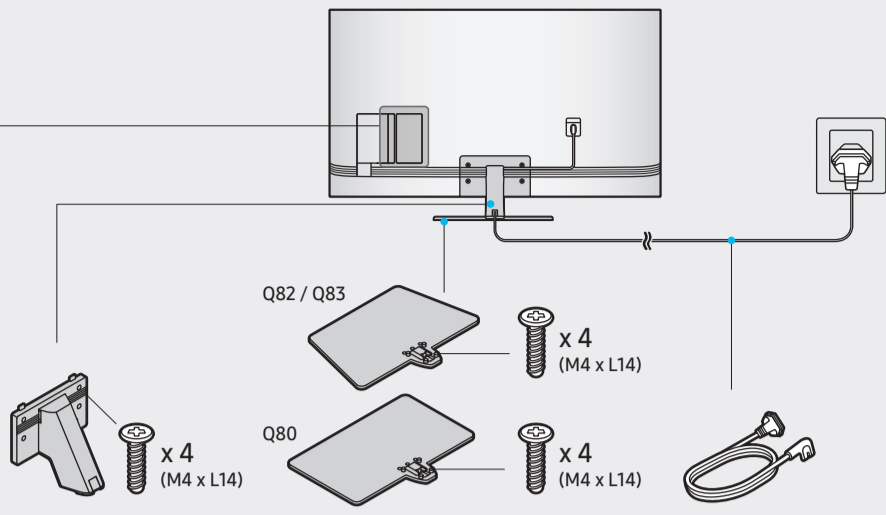

\*: 0-9, A-Z

	VESA A x B (mm)	C (mm)	D x 4
55Q8*B 55QB8*	200 x 200	26-28	M8
65Q8*B 65QB8*	400 x 300		
75Q8*B	400 x 400		
85Q8*B	600 x 400	25-27	

\*: 0-9, A-Z

**SAMSUNG**

QUICK SETUP GUIDE  
GUIDE D'INSTALLATION RAPIDE  
GUÍA RÁPIDA DE CONFIGURACIÓN  
GUIA RÁPIDO DE INSTALAÇÃO  
KURZANLEITUNG ZUR KONFIGURATION  
GUIDA DI INSTALLAZIONE RAPIDA

BN68-15970K-00

55"

65"  
-  
75"

85"

	USB		USB-C
	OPTICAL		
	ARC		HDMI (eARC)
			HDMI
			LAN
			ANT

1

55"-75"

85"