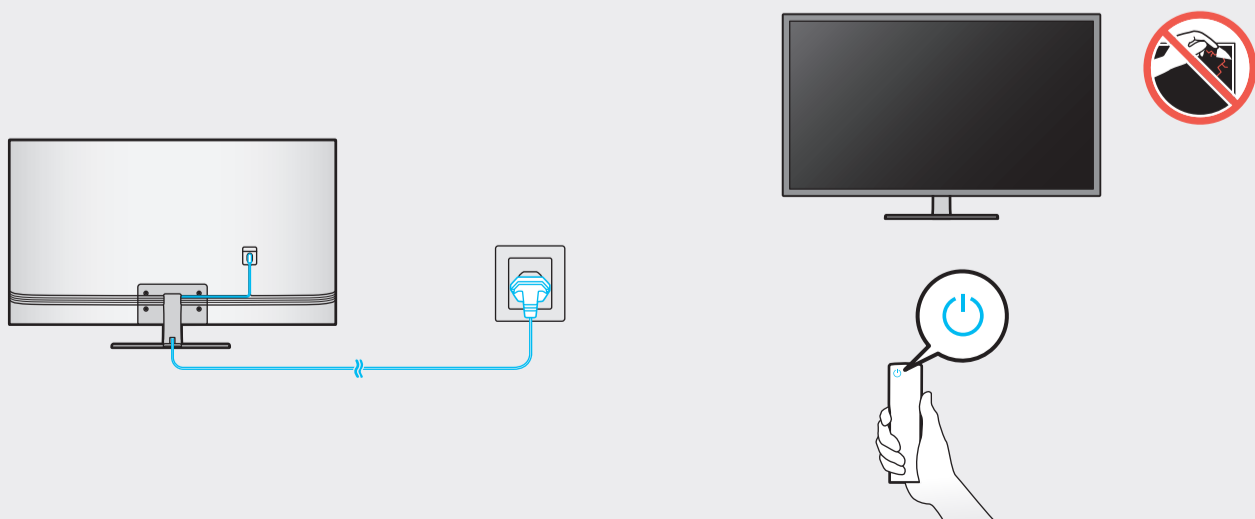

USB		USB-C
	OPTICAL		
	ARC		HDMI (eARC)
			HDMI
			LAN
			ANT

1

55"-75"

85"

2

3

4

5

6

7

8