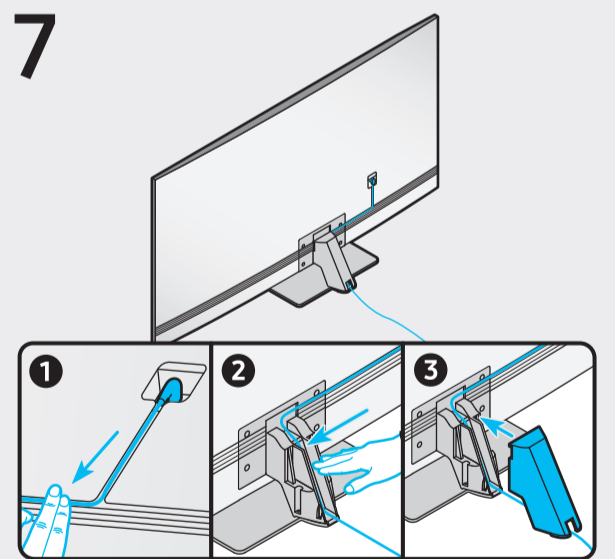

USB		USB-C
	OPTICAL		
	ARC		HDMI (eARC)
			HDMI
			LAN
			ANT

1

55"-75"

85"

2

3

4

5

6

7

8