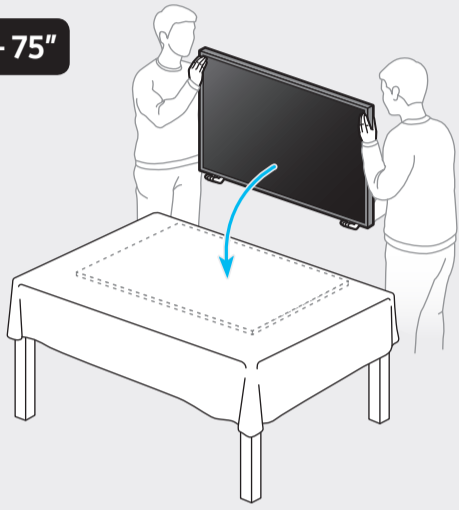

BN68-15970K-00

55"

65"  
-  
75"

85"

	USB		USB-C
	OPTICAL		
	ARC		HDMI (eARC)
			HDMI
			LAN
			ANT

1

55"-75"

85"