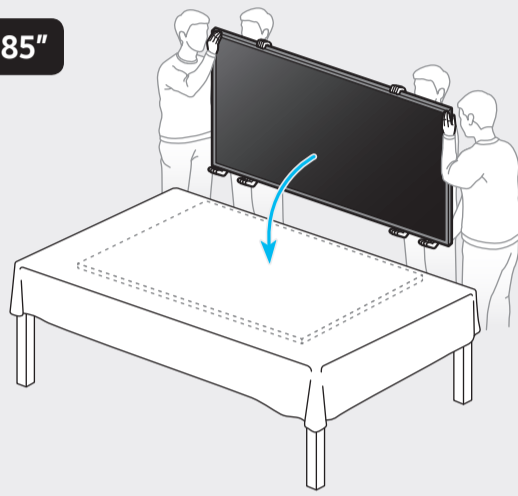

BN68-15970K-00

55"

65"  
-  
75"

85"

	USB		USB-C
	OPTICAL		
	ARC		HDMI (eARC)
			HDMI
			LAN
			ANT

1

55"-75"

85"