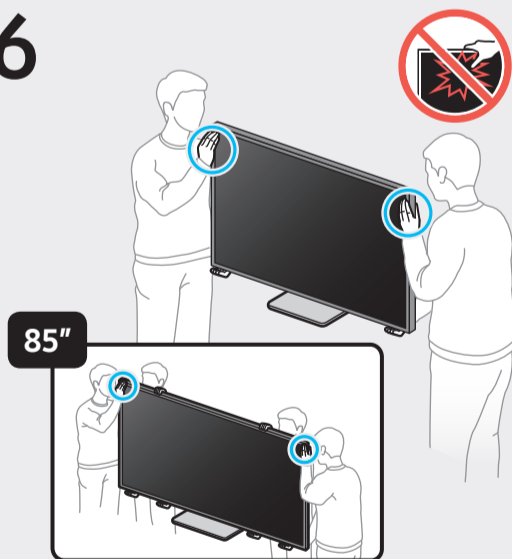

USB		USB-C
	OPTICAL		
	ARC		HDMI (eARC)
			HDMI
			LAN
			ANT

1

55"-75"

85"

2

3

4

5

6

7

8