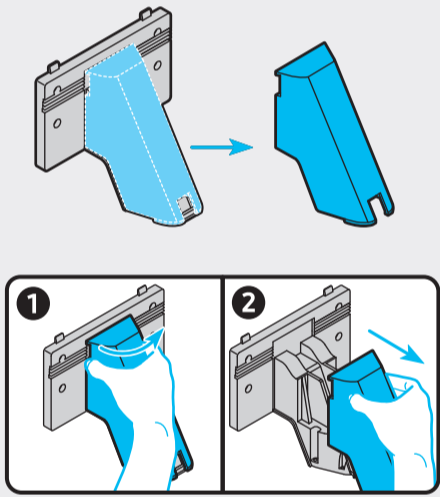

USB		USB-C
	OPTICAL		
	ARC		HDMI (eARC)
			HDMI
			LAN
			ANT

1

55"-75"

85"

2

3

4

5

6

7

8