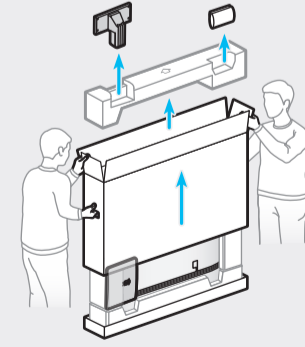

*: 0-9, A-Z

SAMSUNG

QUICK SETUP GUIDE
GUIDE D'INSTALLATION RAPIDE
GUÍA RÁPIDA DE CONFIGURACIÓN
GUIA RÁPIDO DE INSTALAÇÃO
KURZANLEITUNG ZUR KONFIGURATION
GUIDA DI INSTALLAZIONE RAPIDA

BN68-15970H-00

55"

75"