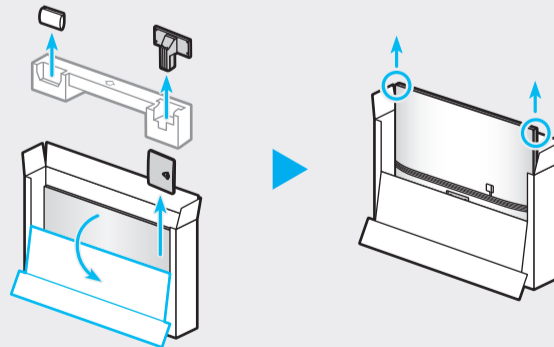

*: 0-9, A-Z

SAMSUNG

QUICK SETUP GUIDE
GUIDE D'INSTALLATION RAPIDE
GUÍA RÁPIDA DE CONFIGURACIÓN
GUIA RÁPIDO DE INSTALAÇÃO
KURZANLEITUNG ZUR KONFIGURATION
GUIDA DI INSTALLAZIONE RAPIDA

BN68-15970H-00

55"

75"