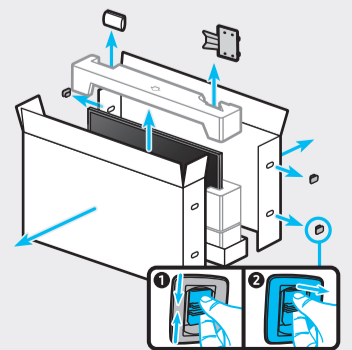

*: 0-9, A-Z

	VESA A x B (mm)	C (mm)	D x 4
55QN8*B 55QNB8*	200 x 200	11-13	M8
65QN8*B 65QNB8*	400 x 300		
75QN8*B	400 x 400		
85QN8*B	600 x 400		

*: 0-9, A-Z

SAMSUNG

QUICK SETUP GUIDE
GUIDE D'INSTALLATION RAPIDE
GUÍA RÁPIDA DE CONFIGURACIÓN
GUIA RÁPIDO DE INSTALAÇÃO
KURZANLEITUNG ZUR KONFIGURATION
GUIDA DI INSTALLAZIONE RAPIDA

BN68-15970M-00

55"

75"

65"

85"

		USB
		OPTICAL
		HDMI (eARC)
		HDMI
		LAN
		ANTENNA

1

55"- 65"