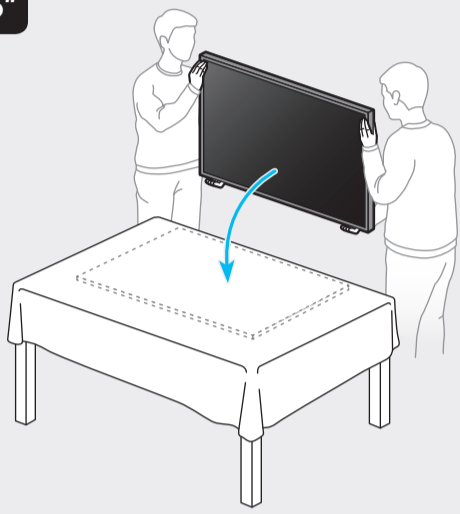

BN68-15970M-00

55"

75"

65"

85"

		USB
		OPTICAL
		HDMI (eARC)
		HDMI
		LAN
		ANTENNA

1

55"- 65"