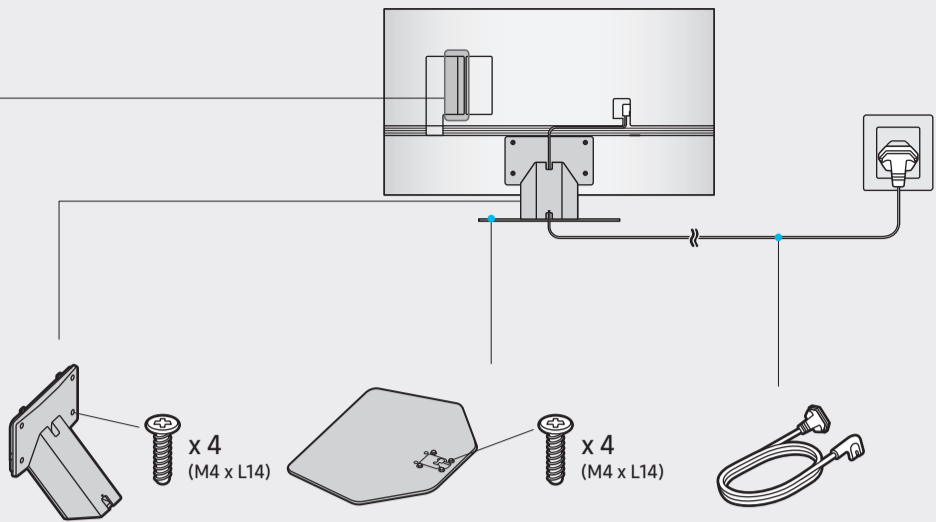

*: 0-9, A-Z

	VESA A x B (mm)	C (mm)	D x 4
55QN8*B 55QNB8*	200 x 200	11-13	M8
65QN8*B 65QNB8*	400 x 300		
75QN8*B	400 x 400		
85QN8*B	600 x 400		

*: 0-9, A-Z

SAMSUNG

QUICK SETUP GUIDE
GUIDE D'INSTALLATION RAPIDE
GUÍA RÁPIDA DE CONFIGURACIÓN
GUIA RÁPIDO DE INSTALAÇÃO
KURZANLEITUNG ZUR KONFIGURATION
GUIDA DI INSTALLAZIONE RAPIDA

BN68-15970M-00

55"

75"

65"

85"

		USB
		OPTICAL
		HDMI (eARC)
		HDMI
		LAN
		ANTENNA

1

55"- 65"

75"- 85"

75"- 85"

2

3

4

5

55"- 65"

75"- 85"