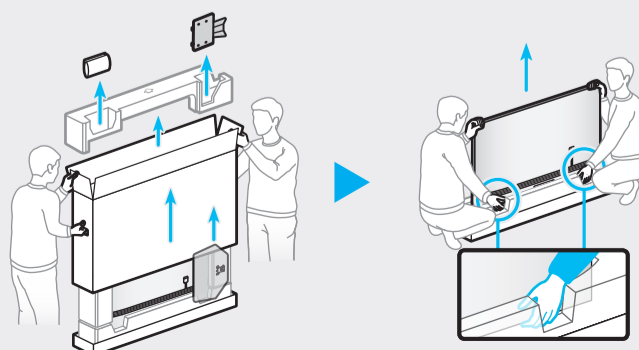

BN68-15970M-00

55"

75"

65"

85"

		USB
		OPTICAL
		HDMI (eARC)
		HDMI
		LAN
		ANTENNA

1

55"- 65"