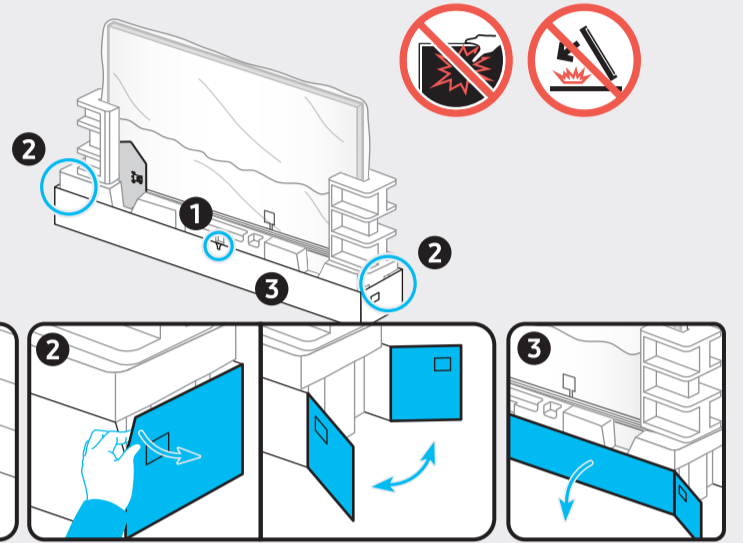

USB
		OPTICAL
		HDMI (eARC)
		HDMI
		LAN
		ANTENNA

1

55"- 65"

75"- 85"

75"- 85"

2

3

4

5

55"- 65"

75"- 85"

6

85"