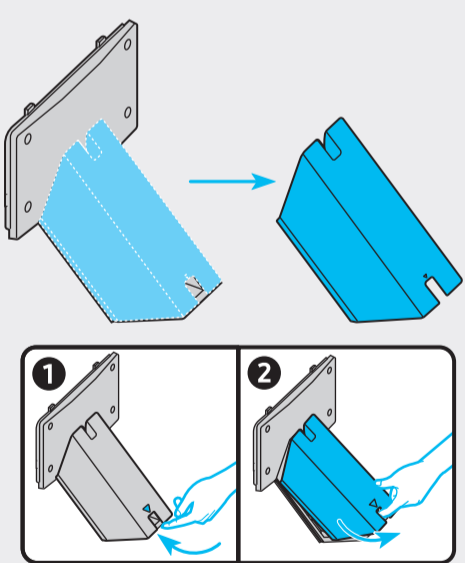

*: 0-9, A-Z

	VESA A x B (mm)	C (mm)	D x 4
55QN8*B 55QNB8*	200 x 200	11-13	M8
65QN8*B 65QNB8*	400 x 300		
75QN8*B	400 x 400		
85QN8*B	600 x 400		

*: 0-9, A-Z

SAMSUNG

QUICK SETUP GUIDE
GUIDE D'INSTALLATION RAPIDE
GUÍA RÁPIDA DE CONFIGURACIÓN
GUIA RÁPIDO DE INSTALAÇÃO
KURZANLEITUNG ZUR KONFIGURATION
GUIDA DI INSTALLAZIONE RAPIDA

BN68-15970M-00

55"

75"

65"

85"

		USB
		OPTICAL
		HDMI (eARC)
		HDMI
		LAN
		ANTENNA

1

55"- 65"

75"- 85"

75"- 85"

2

3

4

5

55"- 65"

75"- 85"