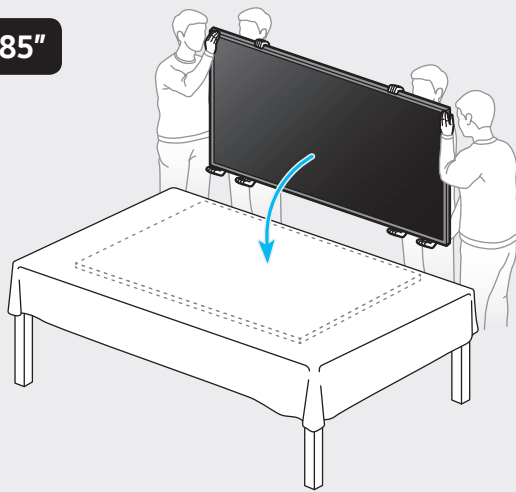

BN68-15970K-00

55"

65"
-
75"

85"

	USB		USB -C-
	OPTICAL		
	ARC		HDMI (eARC)
			HDMI
			LAN
			ANT

1

55" - 75"

85"