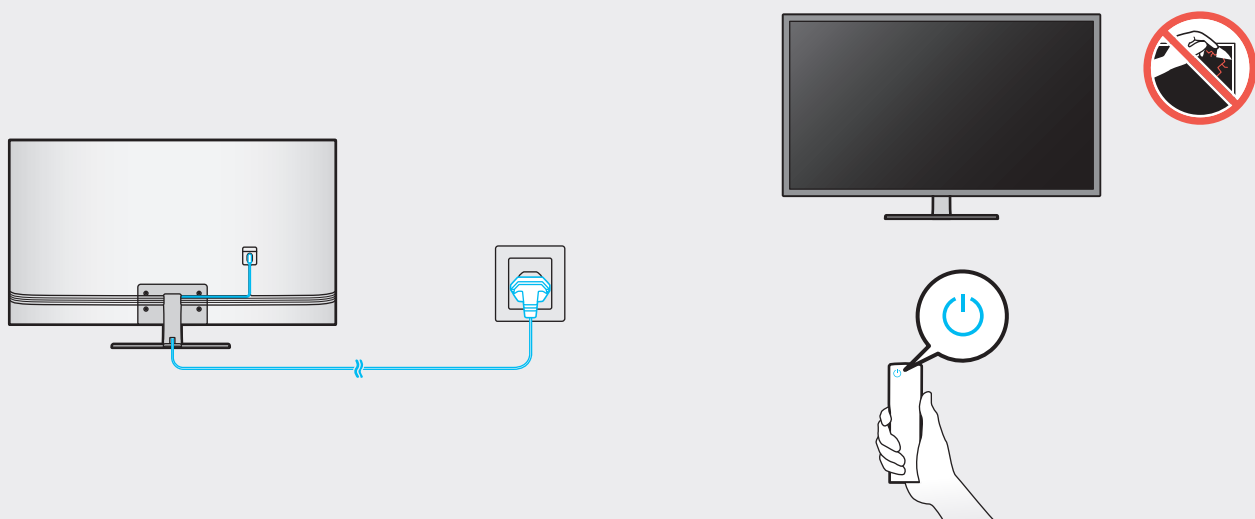

USB		USB -C-
	OPTICAL		
	ARC		HDMI (eARC)
			HDMI
			LAN
			ANT

1

55" - 75"

85"

2

3

4

5

6

7

8