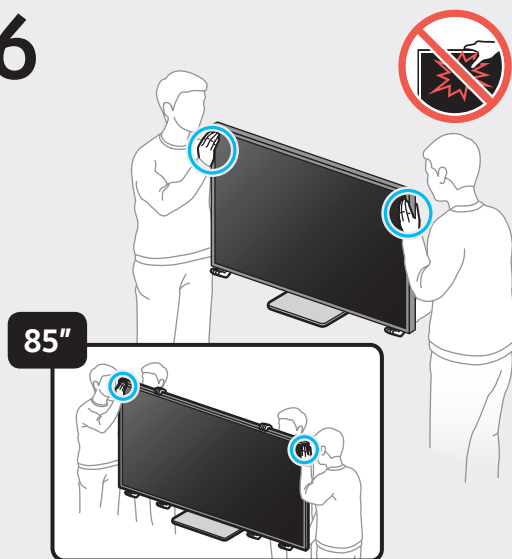

USB		USB -C-
	OPTICAL		
	ARC		HDMI (eARC)
			HDMI
			LAN
			ANT

1

55" - 75"

85"

2

3

4

5

6

7

8