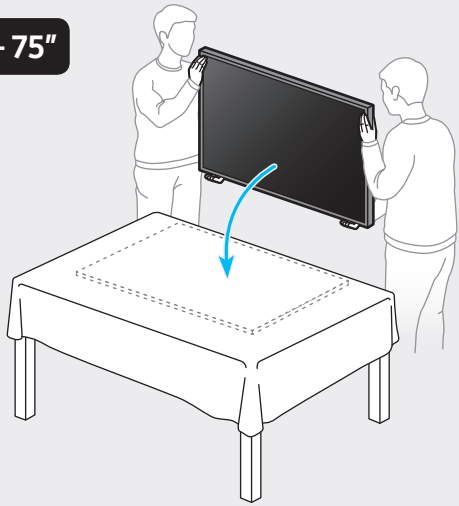

BN68-15970K-00

55"

65"
-
75"

85"

	USB		USB -C-
	OPTICAL		
	ARC		HDMI (eARC)
			HDMI
			LAN
			ANT

1

55" - 75"

85"