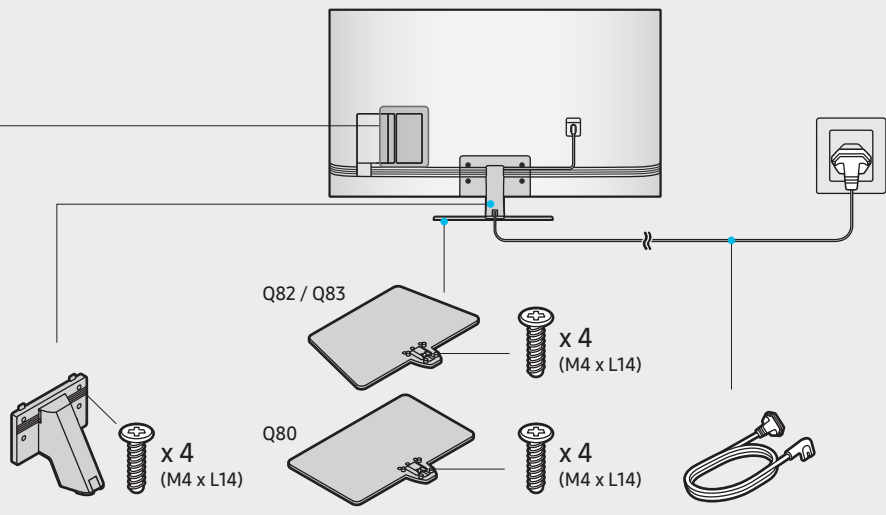

*: 0-9, A-Z

	VESA A x B (mm)	C (mm)	D x 4
55Q8*B 55QB8*	200 x 200	26-28	M8
65Q8*B 65QB8*	400 x 300		
75Q8*B	400 x 400		
85Q8*B	600 x 400	25-27	

*: 0-9, A-Z

SAMSUNG

QUICK SETUP GUIDE
GUIDE D'INSTALLATION RAPIDE
GUÍA RÁPIDA DE CONFIGURACIÓN
GUIA RÁPIDO DE INSTALAÇÃO
KURZANLEITUNG ZUR KONFIGURATION
GUIDA DI INSTALLAZIONE RAPIDA

BN68-15970K-00

55"

65"
-
75"

85"

	USB		USB -C-
	OPTICAL		
	ARC		HDMI (eARC)
			HDMI
			LAN
			ANT

1

55" - 75"

85"