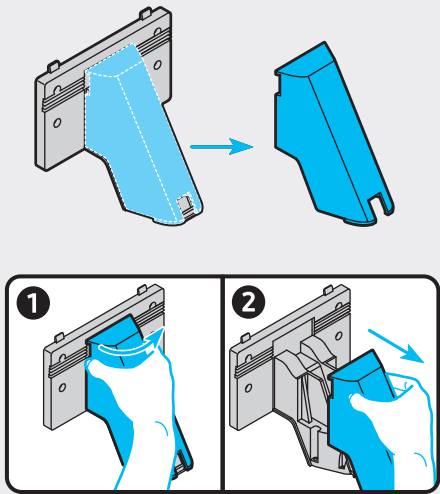

USB		USB -C-
	OPTICAL		
	ARC		HDMI (eARC)
			HDMI
			LAN
			ANT

1

55" - 75"

85"

2

3

4

5

6

7

8