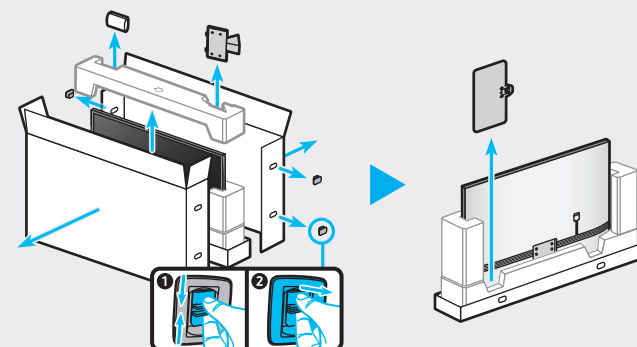

*: 0-9, A-Z

	VESA A x B (mm)	C (mm)	D x 4
55Q8*B 55QB8*	200 x 200	26-28	M8
65Q8*B 65QB8*	400 x 300		
75Q8*B	400 x 400		
85Q8*B	600 x 400	25-27	

*: 0-9, A-Z

SAMSUNG

QUICK SETUP GUIDE
GUIDE D'INSTALLATION RAPIDE
GUÍA RÁPIDA DE CONFIGURACIÓN
GUIA RÁPIDO DE INSTALAÇÃO
KURZANLEITUNG ZUR KONFIGURATION
GUIDA DI INSTALLAZIONE RAPIDA

BN68-15970K-00

55"

65"
-
75"

85"

	USB		USB -C-
	OPTICAL		
	ARC		HDMI (eARC)
			HDMI
			LAN
			ANT

1

55" - 75"

85"