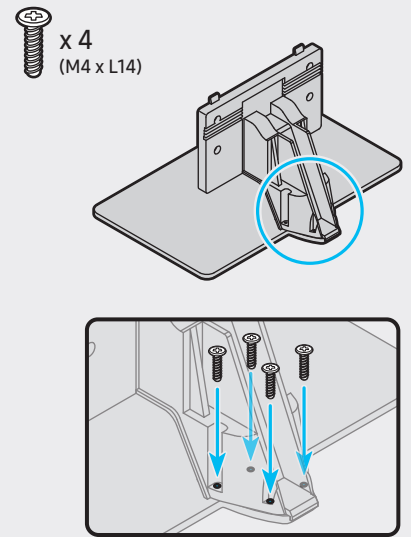

USB		USB -C-
	OPTICAL		
	ARC		HDMI (eARC)
			HDMI
			LAN
			ANT

1

55" - 75"

85"

2

3

4

5

6

7

8