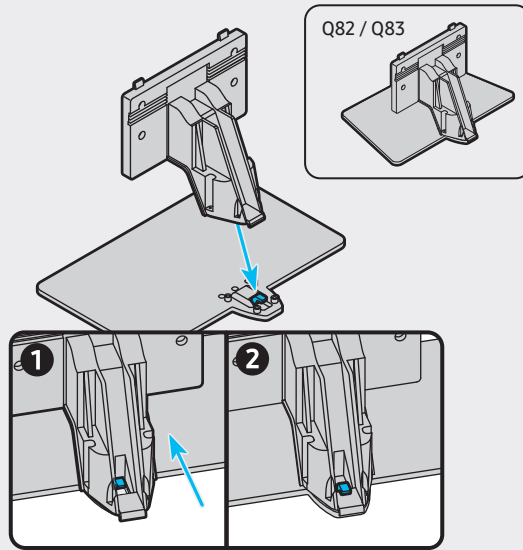

USB		USB -C-
	OPTICAL		
	ARC		HDMI (eARC)
			HDMI
			LAN
			ANT

1

55" - 75"

85"

2

3

4

5

6

7

8