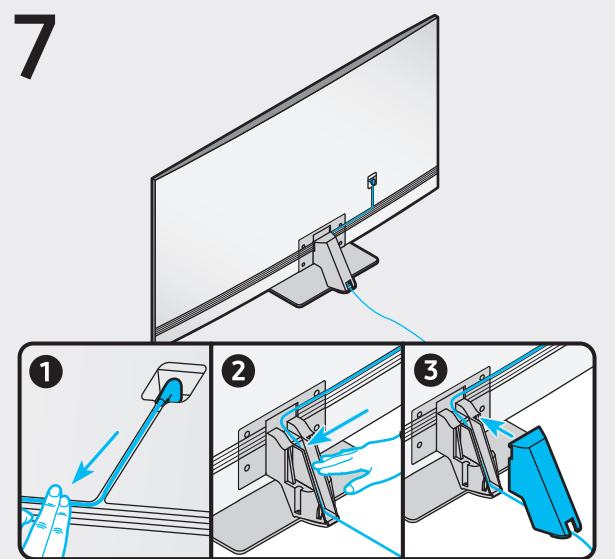

USB		USB -C-
	OPTICAL		
	ARC		HDMI (eARC)
			HDMI
			LAN
			ANT

1

55" - 75"

85"

2

3

4

5

6

7

8