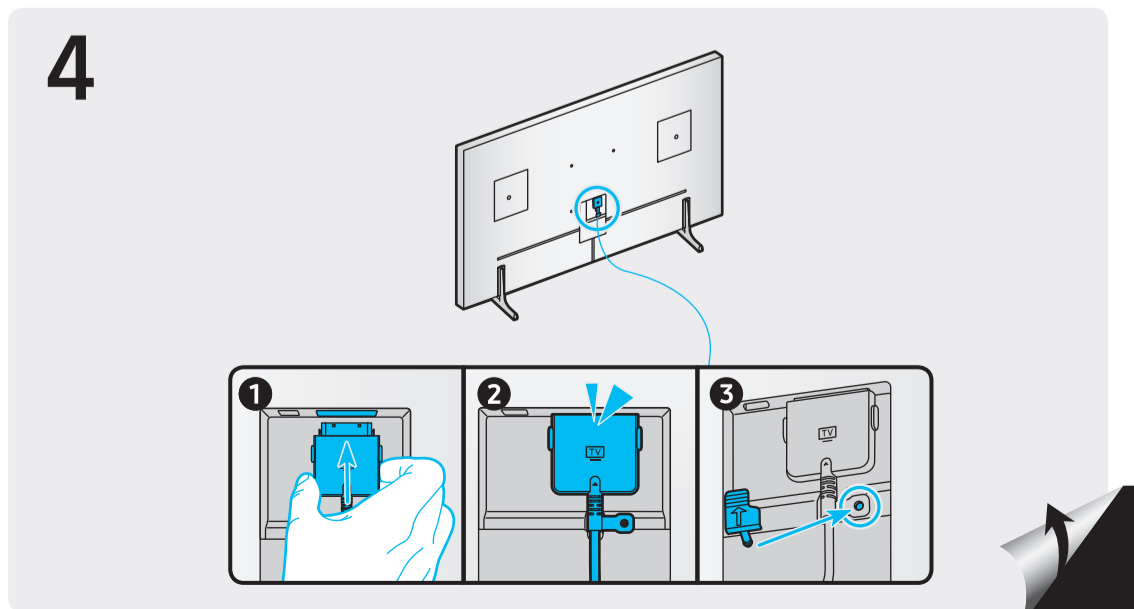

2

0.98 inches (25 mm) (2.5 cm)

2-1

2-2

2-1

2-2