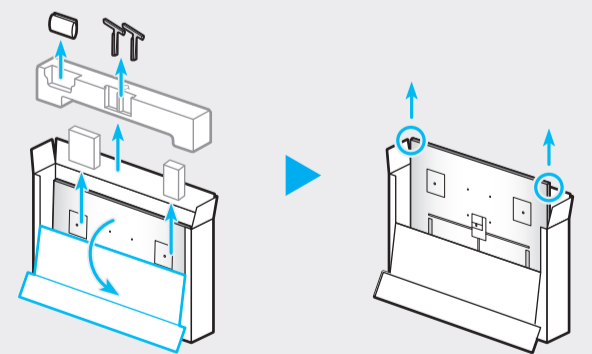

	VESA A x B (mm)	C (mm)	D x 4
55LS03B 55LSB03	200 x 200	10-12	M8
65LS03B 65LSB03	400 x 300		

SAMSUNG

QUICK SETUP GUIDE
GUIDE D'INSTALLATION RAPIDE
GUÍA RÁPIDA DE CONFIGURACIÓN
GUIA RÁPIDO DE INSTALAÇÃO
KURZANLEITUNG ZUR KONFIGURATION
GUIDA DI INSTALLAZIONE RAPIDA

BN68-13846B-01

55"

65"

2

0.98 inches (25 mm) (2.5 cm)

2-1

2-2

2-1