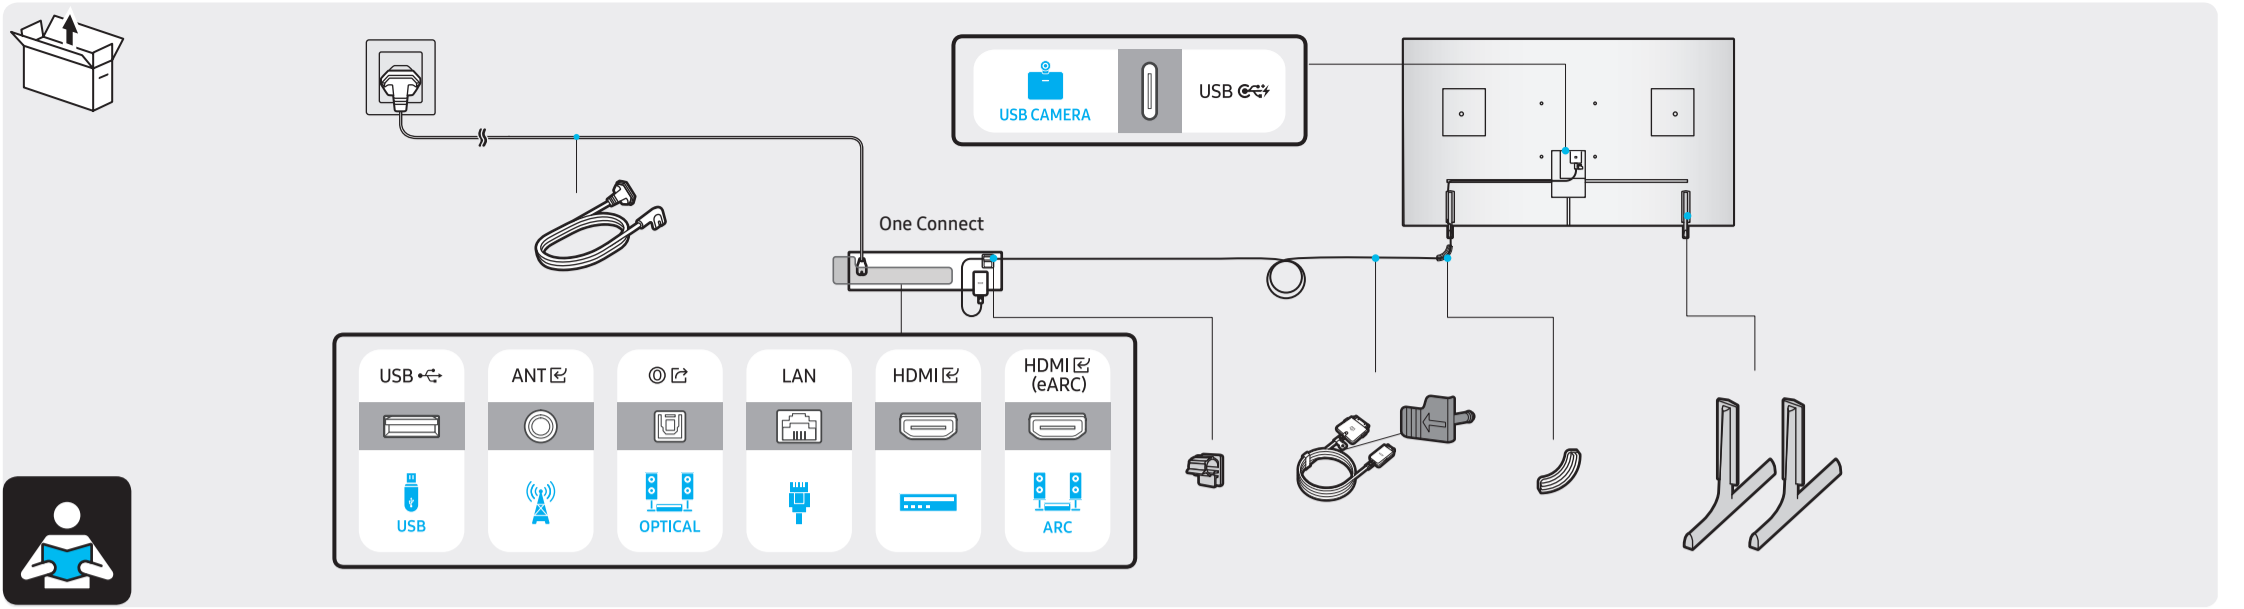

	VESA A x B (mm)	C (mm)	D x 4
55LS03B 55LSB03	200 x 200	10-12	M8
65LS03B 65LSB03	400 x 300		

SAMSUNG

QUICK SETUP GUIDE
GUIDE D'INSTALLATION RAPIDE
GUÍA RÁPIDA DE CONFIGURACIÓN
GUIA RÁPIDO DE INSTALAÇÃO
KURZANLEITUNG ZUR KONFIGURATION
GUIDA DI INSTALLAZIONE RAPIDA

BN68-13846B-01

55"

65"

2

0.98 inches (25 mm) (2.5 cm)

2-1

2-2

2-1