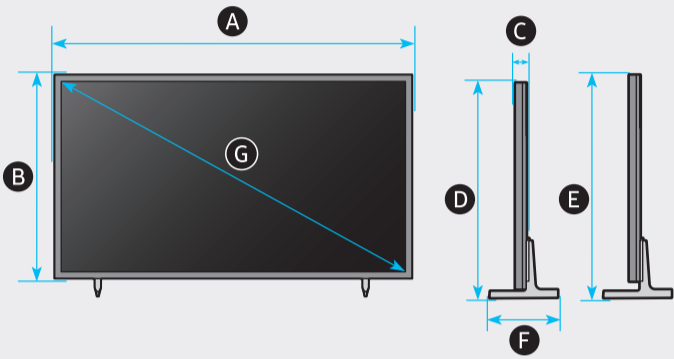

Posetite nas i uživajte u ekskluzivnom iskustvu pametne kupovine klikom na link:

<https://tehnoteka.rs/p/samsung-qled-televizor-qe65ls03bauxxh-the-frame-akcija-cena/>

5

6

	A	B	C	D	E	F	G	H	I
55LS03B 55LSB03	48.7 inches (1237.9 mm) (123.79 cm)	27.9 inches (708.8 mm) (70.88 cm)	1.0 inches (24.9 mm) (2.49 cm)	29.3 inches (743.4 mm) (74.34 cm)	30.3 inches (768.4 mm) (76.84 cm)	9.0 inches (227.8 mm) (22.78 cm)	54.6 inches (138 cm)	37.3 lbs (16.9 kg)	38.1 lbs (17.3 kg)
65LS03B 65LSB03	57.4 inches (1456.8 mm) (145.68 cm)	32.8 inches (831.9 mm) (83.19 cm)	1.0 inches (24.9 mm) (2.49 cm)	34.2 inches (868.9 mm) (86.89 cm)	35.2 inches (893.9 mm) (89.39 cm)	10.3 inches (260.9 mm) (26.09 cm)	64.5 inches (163 cm)	49.4 lbs (22.4 kg)	50.3 lbs (22.8 kg)

	VESA A x B (mm)	C (mm)	D x 4
55LS03B 55LSB03	200 x 200	10-12	M8
65LS03B 65LSB03	400 x 300		

SAMSUNG

QUICK SETUP GUIDE
GUIDE D'INSTALLATION RAPIDE
GUÍA RÁPIDA DE CONFIGURACIÓN
GUIA RÁPIDO DE INSTALAÇÃO
KURZANLEITUNG ZUR KONFIGURATION
GUIDA DI INSTALLAZIONE RAPIDA

BN68-13846B-01

55"

65"

2

0.98 inches (25 mm) (2.5 cm)

2-1

2-2

2-1