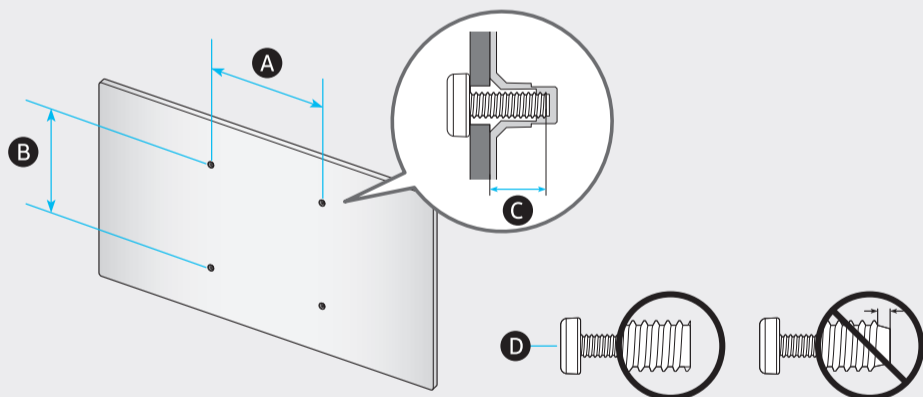

Posetite nas i uživajte u ekskluzivnom iskustvu pametne kupovine klikom na link:

<https://tehnoteka.rs/p/samsung-qled-televizor-qe65ls03bauxxh-the-frame-akcija-cena/>

5

6

	A	B	C	D	E	F	G	H	I
55LS03B 55LSB03	48.7 inches (1237.9 mm) (123.79 cm)	27.9 inches (708.8 mm) (70.88 cm)	1.0 inches (24.9 mm) (2.49 cm)	29.3 inches (743.4 mm) (74.34 cm)	30.3 inches (768.4 mm) (76.84 cm)	9.0 inches (227.8 mm) (22.78 cm)	54.6 inches (138 cm)	37.3 lbs (16.9 kg)	38.1 lbs (17.3 kg)
65LS03B 65LSB03	57.4 inches (1456.8 mm) (145.68 cm)	32.8 inches (831.9 mm) (83.19 cm)	1.0 inches (24.9 mm) (2.49 cm)	34.2 inches (868.9 mm) (86.89 cm)	35.2 inches (893.9 mm) (89.39 cm)	10.3 inches (260.9 mm) (26.09 cm)	64.5 inches (163 cm)	49.4 lbs (22.4 kg)	50.3 lbs (22.8 kg)

	VESA A x B (mm)	C (mm)	D x 4
55LS03B 55LSB03	200 x 200	10-12	M8
65LS03B 65LSB03	400 x 300		

SAMSUNG

QUICK SETUP GUIDE
GUIDE D'INSTALLATION RAPIDE
GUÍA RÁPIDA DE CONFIGURACIÓN
GUIA RÁPIDO DE INSTALAÇÃO
KURZANLEITUNG ZUR KONFIGURATION
GUIDA DI INSTALLAZIONE RAPIDA

BN68-13846B-01

55"

65"

2

0.98 inches (25 mm) (2.5 cm)

2-1

2-2

2-1