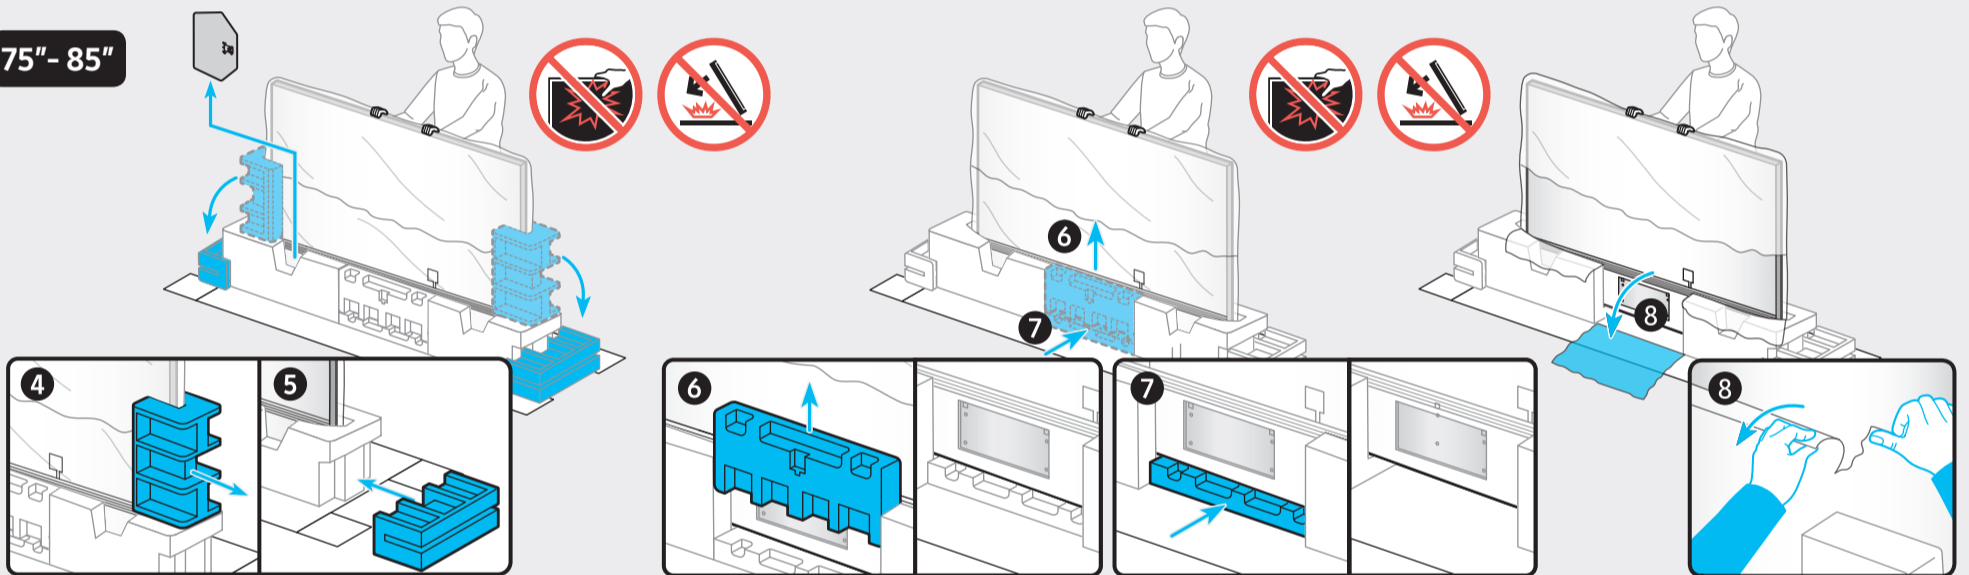

USB		USB ←→
	OPTICAL		
	ARC		HDMI (eARC)
			HDMI
			LAN
			ANTENNA

1

55"- 65"

75"- 85"

75"- 85"

2

3

4

5

55"- 65"

75"- 85"

6