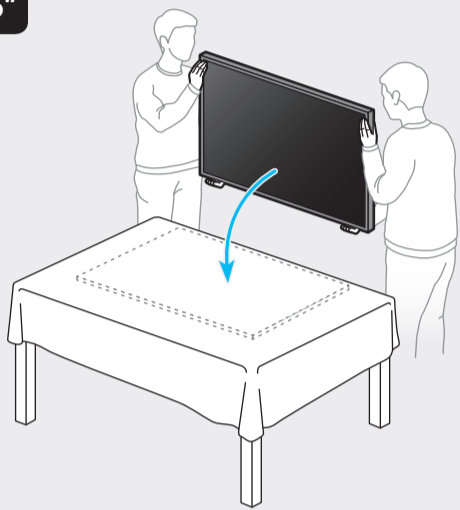

BN68-15970M-00

55"

75"

65"

85"

	USB		USB ←→
	OPTICAL		
	ARC		HDMI (eARC)
			HDMI
			LAN
			ANTENNA

1

55"- 65"