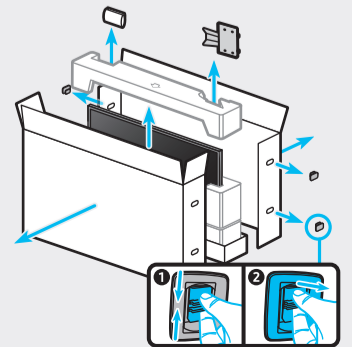

BN68-15970M-00

55"

75"

65"

85"

	USB		USB ←→
	OPTICAL		
	ARC		HDMI (eARC)
			HDMI
			LAN
			ANTENNA

1

55"- 65"