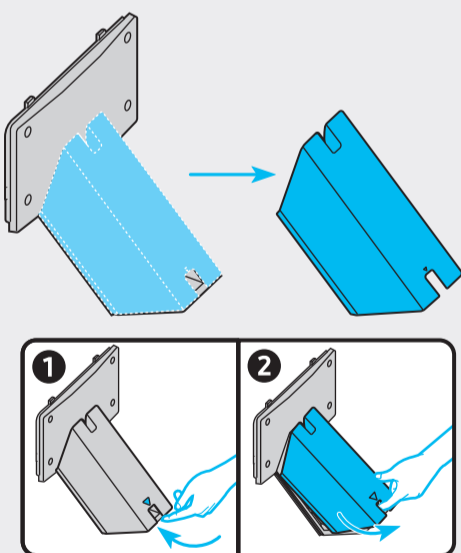

USB		USB ←→
	OPTICAL		
	ARC		HDMI (eARC)
			HDMI
			LAN
			ANTENNA

1

55"- 65"

75"- 85"

75"- 85"

2

3

4

5

55"- 65"

75"- 85"

6