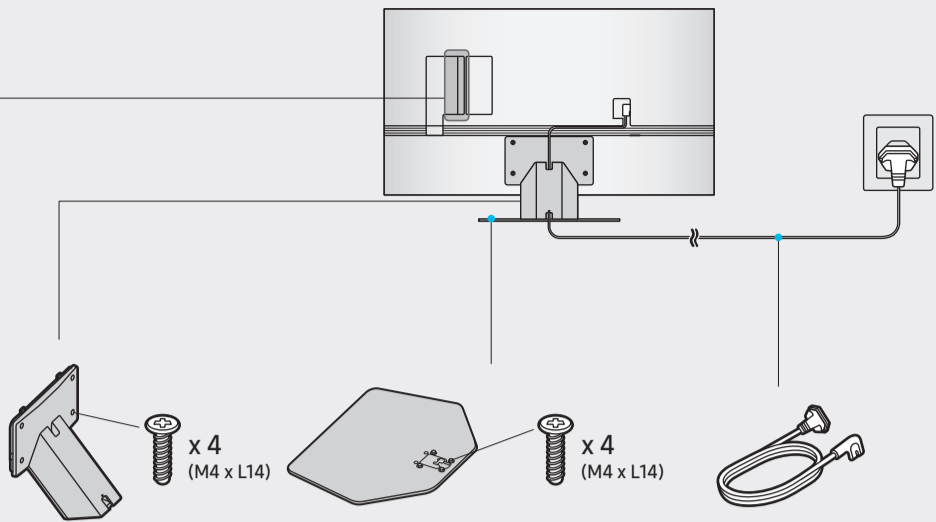

\*: 0-9, A-Z

	VESA A x B (mm)	C (mm)	D x 4
55QN8*B 55QNB8*	200 x 200	11-13	M8
65QN8*B 65QNB8*	400 x 300		
75QN8*B	400 x 400		
85QN8*B	600 x 400		

\*: 0-9, A-Z

**SAMSUNG**

QUICK SETUP GUIDE  
GUIDE D'INSTALLATION RAPIDE  
GUÍA RÁPIDA DE CONFIGURACIÓN  
GUIA RÁPIDO DE INSTALAÇÃO  
KURZANLEITUNG ZUR KONFIGURATION  
GUIDA DI INSTALLAZIONE RAPIDA

BN68-15970M-00

55"

75"

65"

85"

	USB		USB ←→
	OPTICAL		
	ARC		HDMI (eARC)
			HDMI
			LAN
			ANTENNA

1

55"- 65"

75"- 85"

75"- 85"

2

3

4

5

55"- 65"

75"- 85"