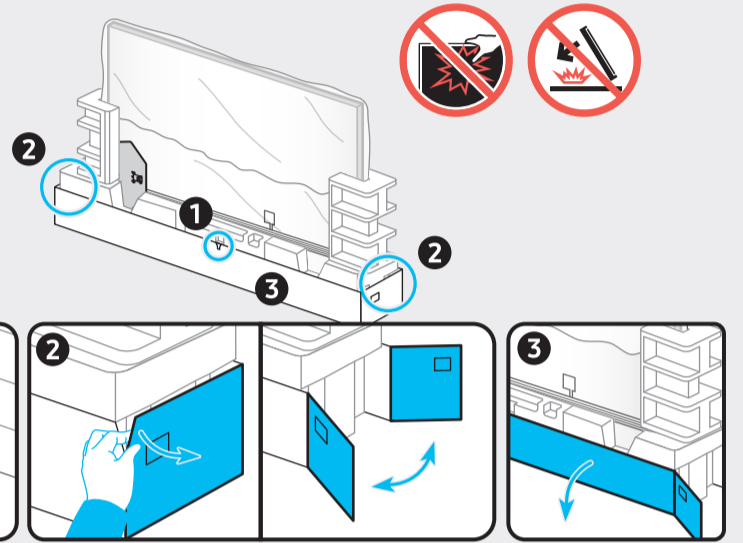

USB		USB ←→
	OPTICAL		
	ARC		HDMI (eARC)
			HDMI
			LAN
			ANTENNA

1

55"- 65"

75"- 85"

75"- 85"

2

3

4

5

55"- 65"

75"- 85"

6