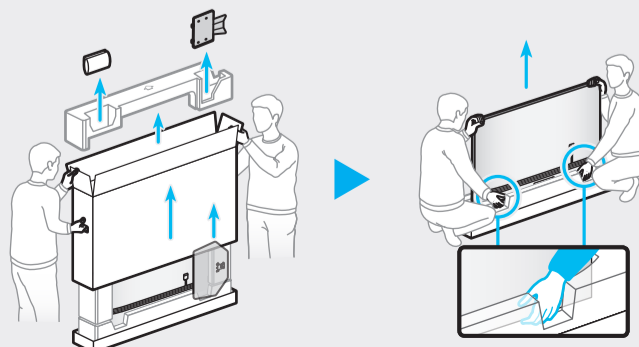

BN68-15970M-00

55"

75"

65"

85"

	USB		USB ←→
	OPTICAL		
	ARC		HDMI (eARC)
			HDMI
			LAN
			ANTENNA

1

55"- 65"