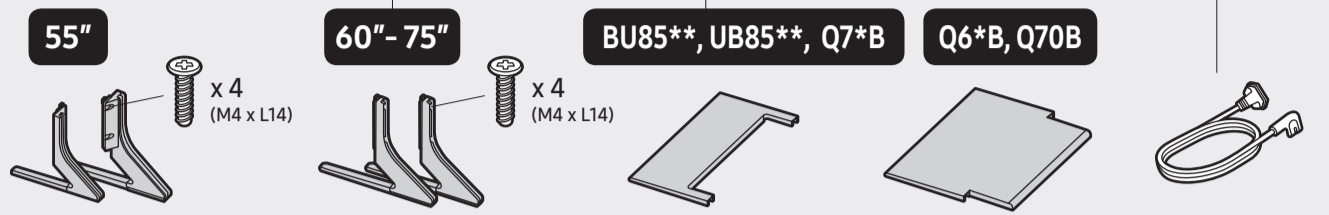

*: 0-9, A-Z

SAMSUNG

QUICK SETUP GUIDE
GUIDE D'INSTALLATION RAPIDE
GUÍA RÁPIDA DE CONFIGURACIÓN
GUIA RÁPIDO DE INSTALAÇÃO
KURZANLEITUNG ZUR KONFIGURATION
GUIDA DI INSTALLAZIONE RAPIDA

BN68-15970G-00

55BU85**
55UB85**
55Q7*B

55Q6*B
55Q70B

65BU85**
65UB85**
65Q7*B
75Q7*B

60Q6*B
65Q6*B
70Q6*B
65Q70B

	USB ↔
	OPTICAL
	HDMI (eARC)
	HDMI
	LAN
	ANTENNA

1

55"-70"

75"

75"

2

55"

55"

60"-70"

60"-70"

75"

Ovaj dokument je originalno proizveden i objavljen od strane proizvođača, brenda Samsung, i preuzet je sa njihove zvanične stranice. S obzirom na ovu činjenicu, Tehnoteka ističe da ne preuzima odgovornost za tačnost, celovitost ili pouzdanost informacija, podataka, mišljenja, saveta ili izjava sadržanih u ovom dokumentu.