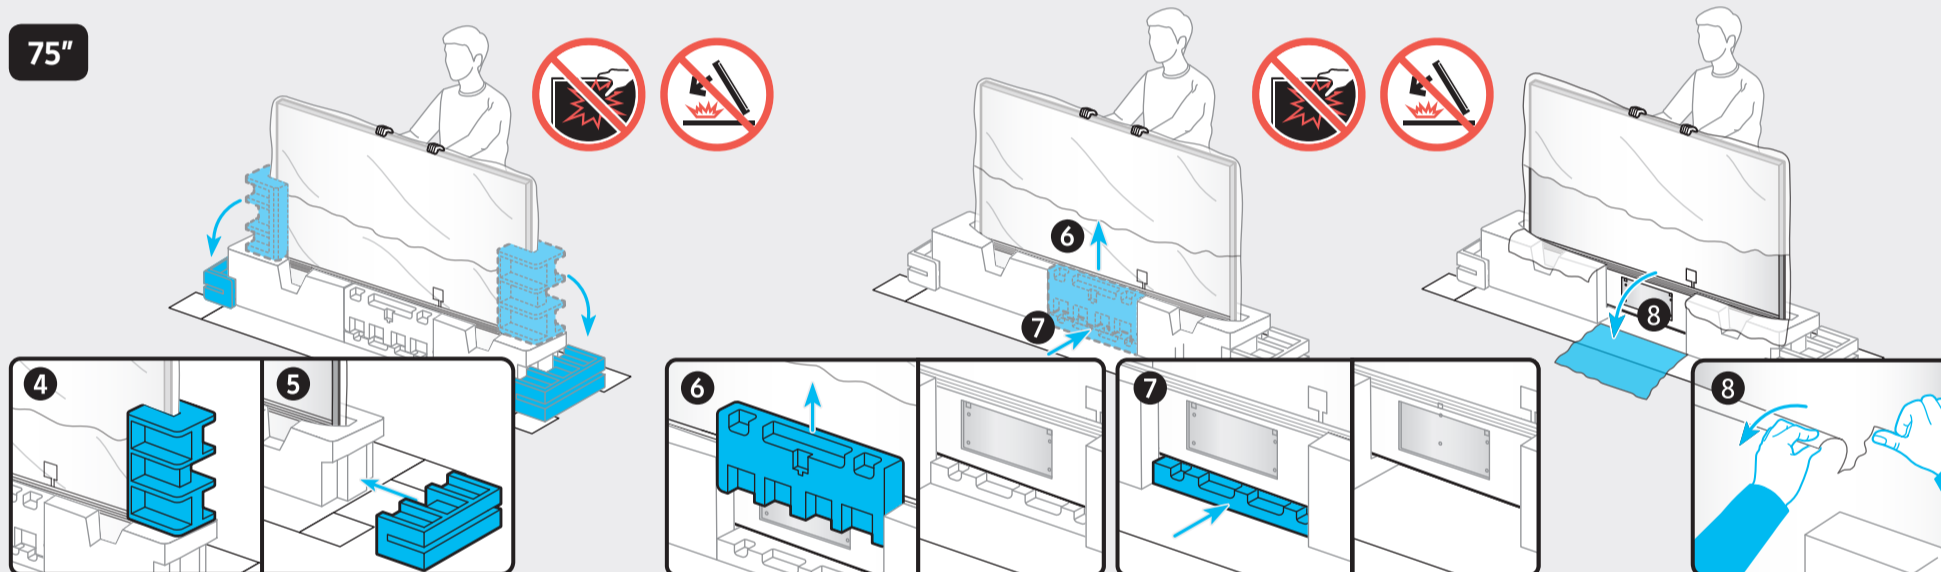

55Q6*B
55Q70B

65BU85**
65UB85**
65Q7*B
75Q7*B

60Q6*B
65Q6*B
70Q6*B
65Q70B

	USB ↔
	OPTICAL
	HDMI (eARC)
	HDMI
	LAN
	ANTENNA

1

55"-70"

75"

75"