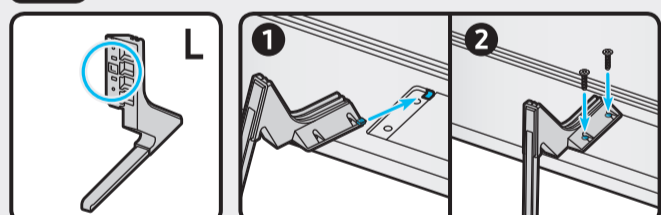

USB ↔
	OPTICAL
	HDMI (eARC)
	HDMI
	LAN
	ANTENNA

1

55"-70"

75"

75"

2

55"

55"

60"-70"

60"-70"

75"