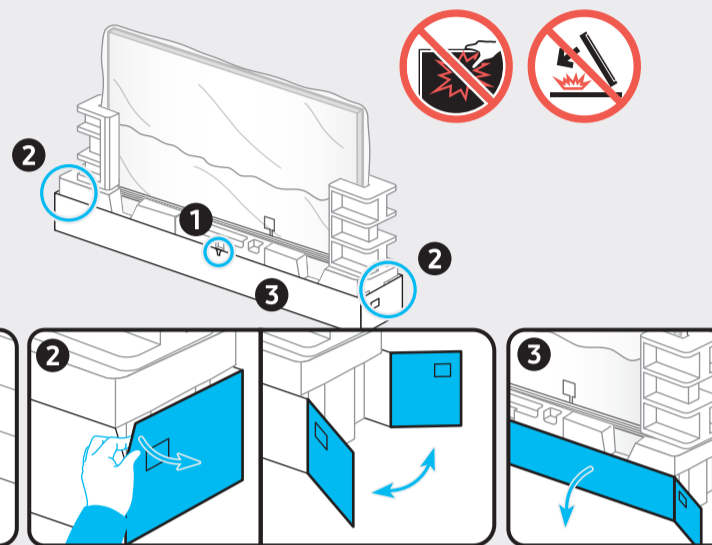

55Q6*B
55Q70B

65BU85**
65UB85**
65Q7*B
75Q7*B

60Q6*B
65Q6*B
70Q6*B
65Q70B

	USB ↔
	OPTICAL
	HDMI (eARC)
	HDMI
	LAN
	ANTENNA

1

55"-70"

75"

75"