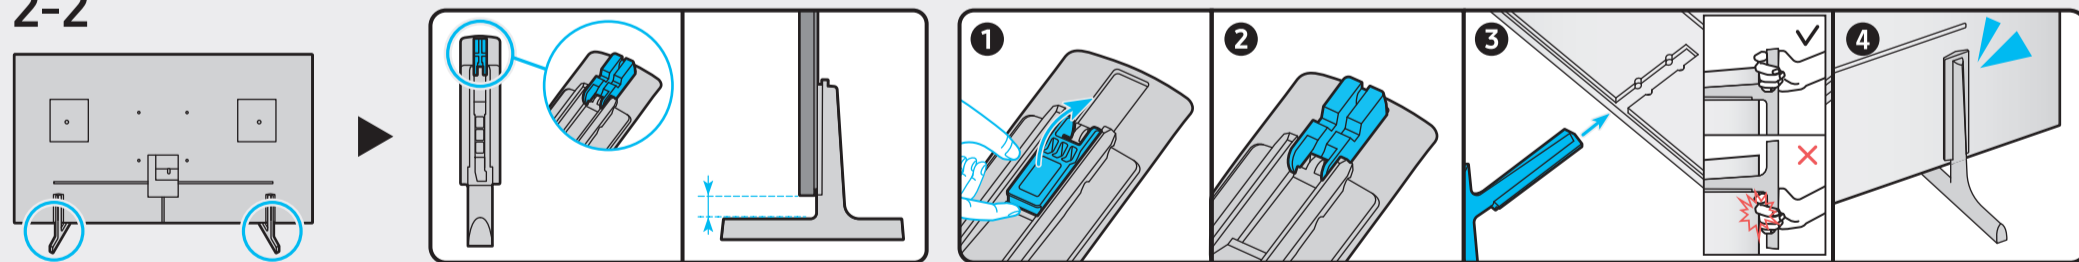

	VESA A x B (mm)	C (mm)	D x 4
55LS03B 55LSB03	200 x 200	10-12	M8
65LS03B 65LSB03	400 x 300		

SAMSUNG

QUICK SETUP GUIDE
GUIDE D'INSTALLATION RAPIDE
GUÍA RÁPIDA DE CONFIGURACIÓN
GUIA RÁPIDO DE INSTALAÇÃO
KURZANLEITUNG ZUR KONFIGURATION
GUIDA DI INSTALLAZIONE RAPIDA

BN68-13846B-01

55"

65"

1

2

2-1

2-2

3