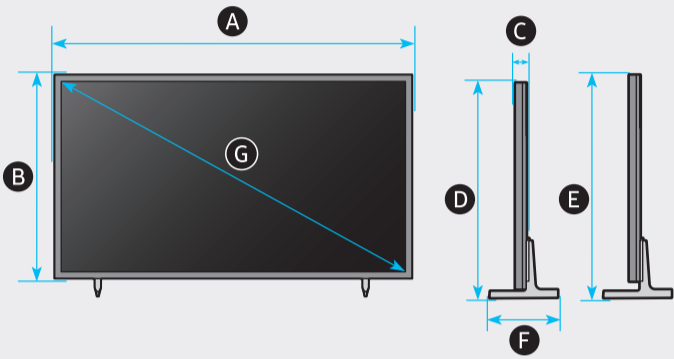

Posetite nas i uživajte u ekskluzivnom iskustvu pametne kupovine klikom na link:

<https://tehnoteka.rs/p/samsung-qled-televizor-qe55ls03bauxxh-the-frame-akcija-cena/>

5

6

	A	B	C	D	E	F	G	H	I
55LS03B 55LSB03	48.7 inches (1237.9 mm) (123.79 cm)	27.9 inches (708.8 mm) (70.88 cm)	1.0 inches (24.9 mm) (2.49 cm)	29.3 inches (743.4 mm) (74.34 cm)	30.3 inches (768.4 mm) (76.84 cm)	9.0 inches (227.8 mm) (22.78 cm)	54.6 inches (138 cm)	37.3 lbs (16.9 kg)	38.1 lbs (17.3 kg)
65LS03B 65LSB03	57.4 inches (1456.8 mm) (145.68 cm)	32.8 inches (831.9 mm) (83.19 cm)	1.0 inches (24.9 mm) (2.49 cm)	34.2 inches (868.9 mm) (86.89 cm)	35.2 inches (893.9 mm) (89.39 cm)	10.3 inches (260.9 mm) (26.09 cm)	64.5 inches (163 cm)	49.4 lbs (22.4 kg)	50.3 lbs (22.8 kg)

	VESA A x B (mm)	C (mm)	D x 4
55LS03B 55LSB03	200 x 200	10-12	M8
65LS03B 65LSB03	400 x 300		

SAMSUNG

QUICK SETUP GUIDE
GUIDE D'INSTALLATION RAPIDE
GUÍA RÁPIDA DE CONFIGURACIÓN
GUIA RÁPIDO DE INSTALAÇÃO
KURZANLEITUNG ZUR KONFIGURATION
GUIDA DI INSTALLAZIONE RAPIDA