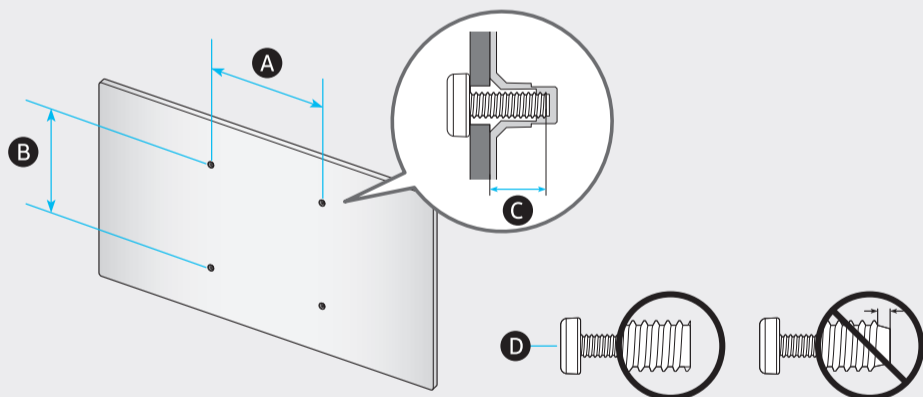

Posetite nas i uživajte u ekskluzivnom iskustvu pametne kupovine klikom na link:

<https://tehnoteka.rs/p/samsung-qled-televizor-qe55ls03bauxxh-the-frame-akcija-cena/>

5

6

	A	B	C	D	E	F	G	H	I
55LS03B 55LSB03	48.7 inches (1237.9 mm) (123.79 cm)	27.9 inches (708.8 mm) (70.88 cm)	1.0 inches (24.9 mm) (2.49 cm)	29.3 inches (743.4 mm) (74.34 cm)	30.3 inches (768.4 mm) (76.84 cm)	9.0 inches (227.8 mm) (22.78 cm)	54.6 inches (138 cm)	37.3 lbs (16.9 kg)	38.1 lbs (17.3 kg)
65LS03B 65LSB03	57.4 inches (1456.8 mm) (145.68 cm)	32.8 inches (831.9 mm) (83.19 cm)	1.0 inches (24.9 mm) (2.49 cm)	34.2 inches (868.9 mm) (86.89 cm)	35.2 inches (893.9 mm) (89.39 cm)	10.3 inches (260.9 mm) (26.09 cm)	64.5 inches (163 cm)	49.4 lbs (22.4 kg)	50.3 lbs (22.8 kg)

	VESA A x B (mm)	C (mm)	D x 4
55LS03B 55LSB03	200 x 200	10-12	M8
65LS03B 65LSB03	400 x 300		

SAMSUNG

QUICK SETUP GUIDE
GUIDE D'INSTALLATION RAPIDE
GUÍA RÁPIDA DE CONFIGURACIÓN
GUIA RÁPIDO DE INSTALAÇÃO
KURZANLEITUNG ZUR KONFIGURATION
GUIDA DI INSTALLAZIONE RAPIDA