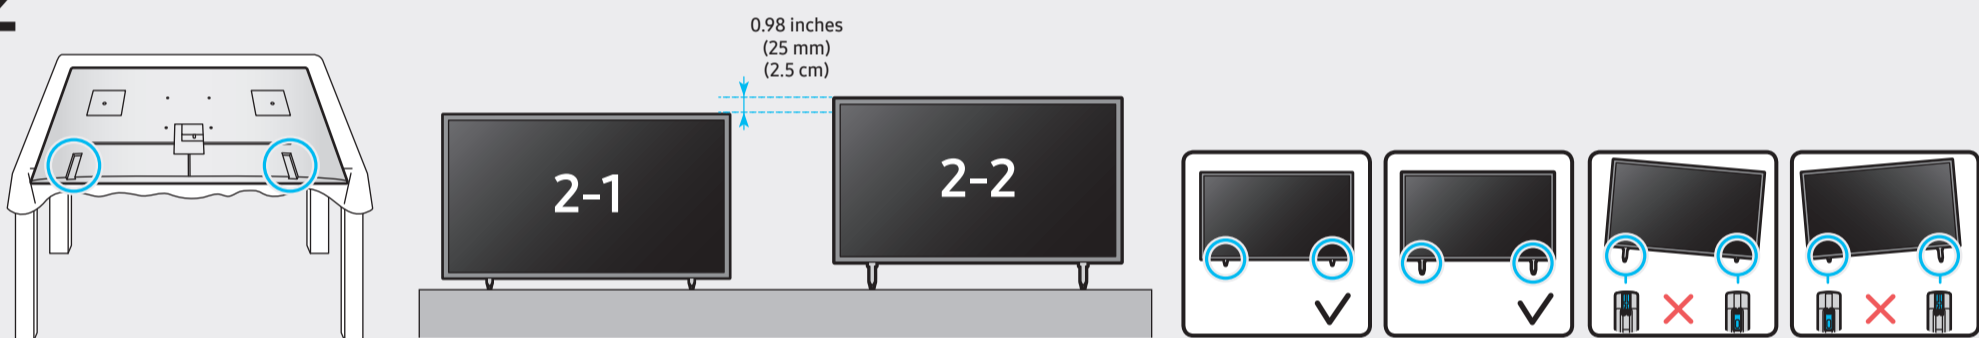

	VESA A x B (mm)	C (mm)	D x 4
55LS03B 55LSB03	200 x 200	10-12	M8
65LS03B 65LSB03	400 x 300		

SAMSUNG

QUICK SETUP GUIDE
GUIDE D'INSTALLATION RAPIDE
GUÍA RÁPIDA DE CONFIGURACIÓN
GUIA RÁPIDO DE INSTALAÇÃO
KURZANLEITUNG ZUR KONFIGURATION
GUIDA DI INSTALLAZIONE RAPIDA

BN68-13846B-01

55"

65"

1

2

2-1

2-2

3