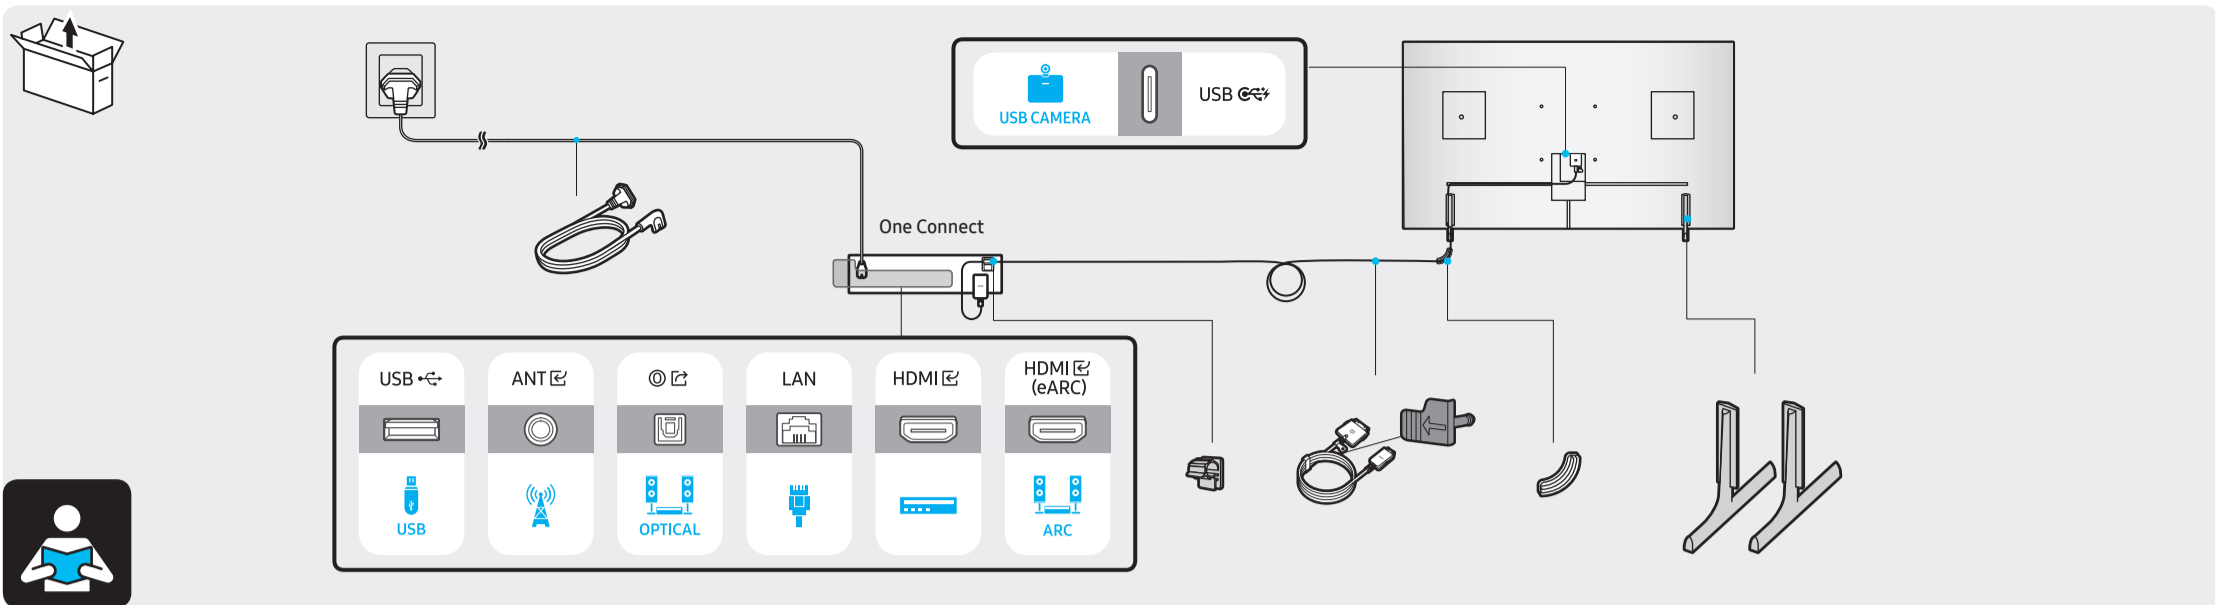

	VESA A x B (mm)	C (mm)	D x 4
55LS03B 55LSB03	200 x 200	10-12	M8
65LS03B 65LSB03	400 x 300		

SAMSUNG

QUICK SETUP GUIDE
GUIDE D'INSTALLATION RAPIDE
GUÍA RÁPIDA DE CONFIGURACIÓN
GUIA RÁPIDO DE INSTALAÇÃO
KURZANLEITUNG ZUR KONFIGURATION
GUIDA DI INSTALLAZIONE RAPIDA

BN68-13846B-01

55"

65"

1

2

2-1

2-2

3