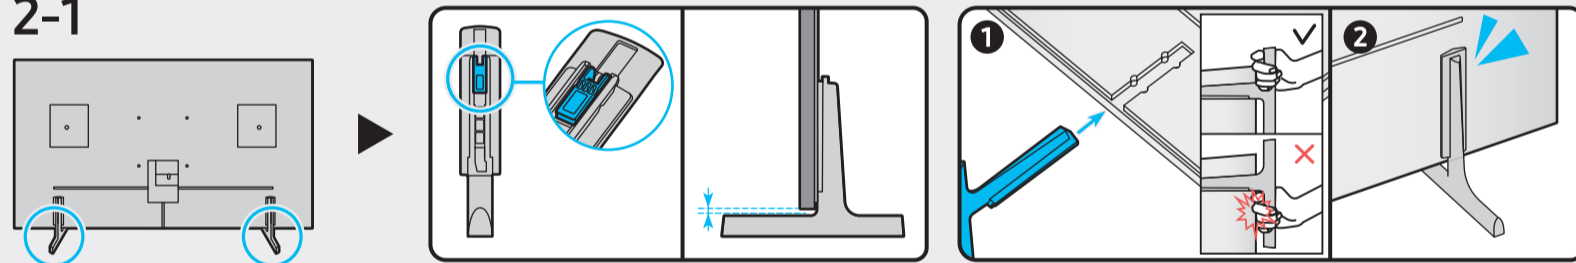

	VESA A x B (mm)	C (mm)	D x 4
55LS03B 55LSB03	200 x 200	10-12	M8
65LS03B 65LSB03	400 x 300		

SAMSUNG

QUICK SETUP GUIDE
GUIDE D'INSTALLATION RAPIDE
GUÍA RÁPIDA DE CONFIGURACIÓN
GUIA RÁPIDO DE INSTALAÇÃO
KURZANLEITUNG ZUR KONFIGURATION
GUIDA DI INSTALLAZIONE RAPIDA

BN68-13846B-01

55"

65"

1

2

2-1

2-2

3