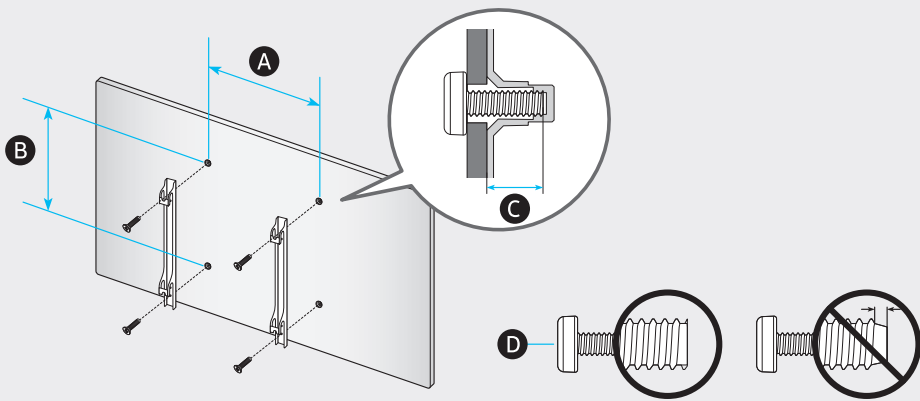

Posetite nas i uživajte u ekskluzivnom iskustvu pametne kupovine klikom na link:

<https://tehnoteka.rs/p/samsung-qled-televizor-qe50q80batxxh-akcija-cena/>

	A	B	C	D	E	F	G	H
50Q8*B 50QB8*	43.9 inches (1114.2 mm) (111.42 cm)	25.4 inches (644.6 mm) (64.46 cm)	2.1 inches (53.9 mm) (5.39 cm)	28.5 inches (723.0 mm) (72.30 cm)	9.4 inches (239.8 mm) (23.98 cm)	49.5 inches (125 cm)	30.2 lbs (13.7 kg)	39.9 lbs (18.1 kg)

\*: 0-9, A-Z

	VESA A x B (mm)	C (mm)	D x 4
50Q8*B 50QB8*	200 x 200	26-28	M8

\*: 0-9, A-Z