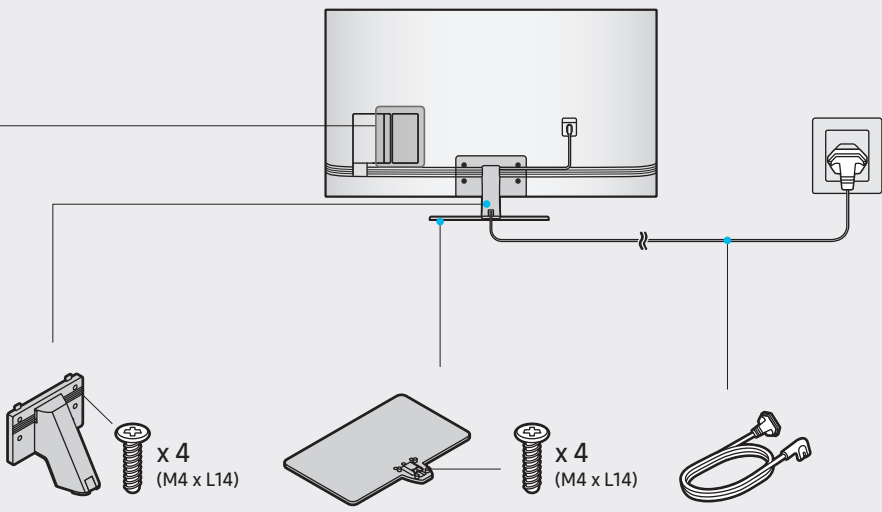

# SAMSUNG

QUICK SETUP GUIDE  
 GUIDE D'INSTALLATION RAPIDE  
 GUÍA RÁPIDA DE CONFIGURACIÓN  
 GUIA RÁPIDO DE INSTALAÇÃO  
 KURZANLEITUNG ZUR KONFIGURATION  
 GUIDA DI INSTALLAZIONE RAPIDA

BN68-13689A-00

	USB		USB ←→
	OPTICAL		
	ARC		HDMI (eARC)
			HDMI
			LAN
			ANT

1

2

3

4

5

6

7