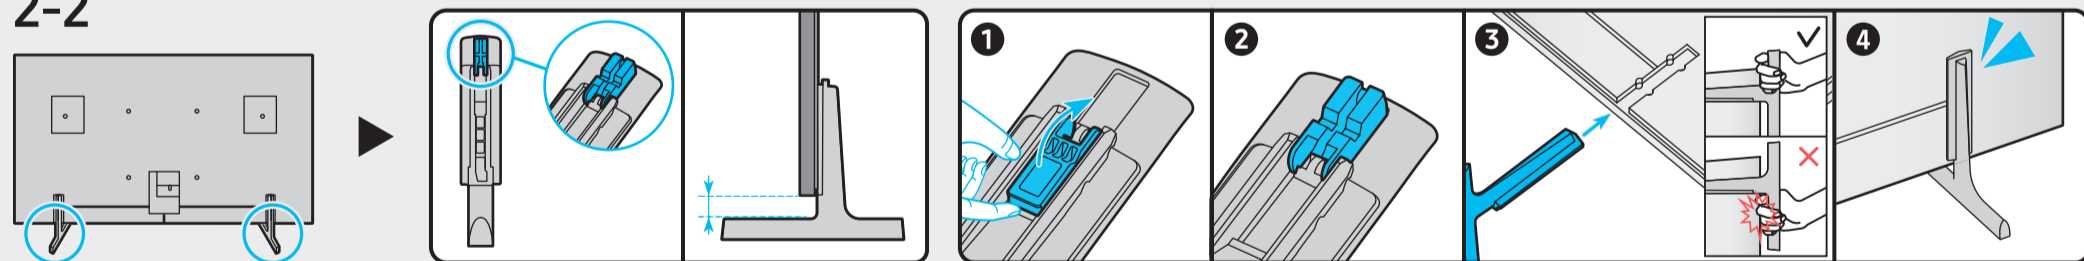

	VESA A x B (mm)	C (mm)	D x 4
43LS03B 43LSB03	200 x 200	9-11	M8
50LS03B 50LSB03		10-12	

**SAMSUNG**

QUICK SETUP GUIDE  
GUIDE D'INSTALLATION RAPIDE  
GUÍA RÁPIDA DE CONFIGURACIÓN  
GUIA RÁPIDO DE INSTALAÇÃO  
KURZANLEITUNG ZUR KONFIGURATION  
GUIDA DI INSTALLAZIONE RAPIDA

BN68-13846A-02

43"

50"

1

2

2-1

2-2

3