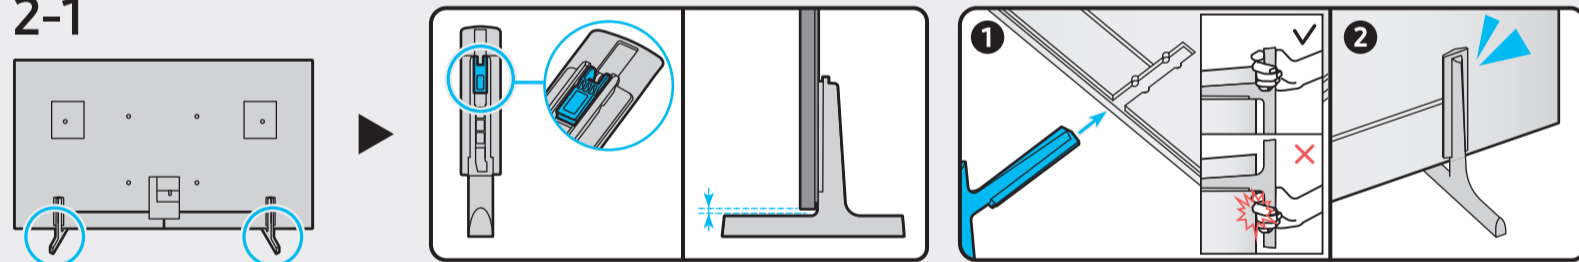

	VESA A x B (mm)	C (mm)	D x 4
43LS03B 43LSB03	200 x 200	9-11	M8
50LS03B 50LSB03		10-12	

**SAMSUNG**

QUICK SETUP GUIDE  
GUIDE D'INSTALLATION RAPIDE  
GUÍA RÁPIDA DE CONFIGURACIÓN  
GUIA RÁPIDO DE INSTALAÇÃO  
KURZANLEITUNG ZUR KONFIGURATION  
GUIDA DI INSTALLAZIONE RAPIDA

BN68-13846A-02

43"

50"

1

2

2-1

2-2

3