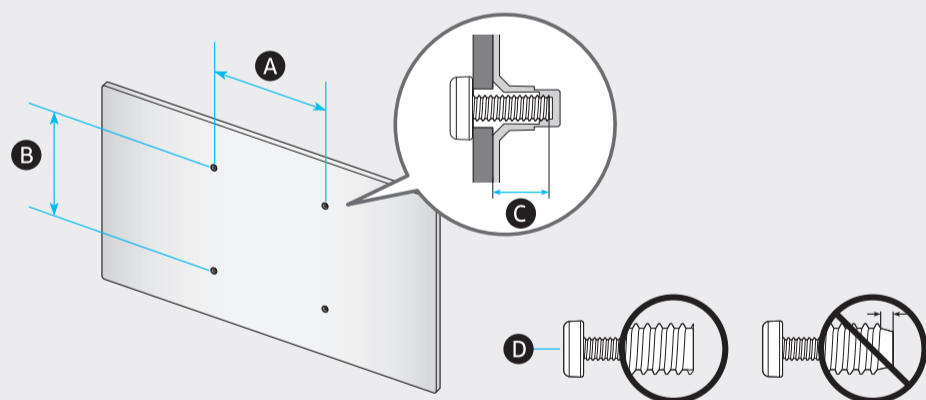

Posetite nas i uživajte u ekskluzivnom iskustvu pametne kupovine klikom na link:

<https://tehnoteka.rs/p/samsung-qled-televizor-qe50ls03bauxxh-the-frame-akcija-cena/>

5

6

	A	B	C	D	E	F	G	H	I
43LS03B 43LSB03	38.2 inches (969.5 mm) (96.95 cm)	22.0 inches (557.8 mm) (55.78 cm)	1.0 inches (24.9 mm) (2.49 cm)	23.3 inches (591.9 mm) (59.19 cm)	24.3 inches (616.9 mm) (61.69 cm)	7.7 inches (196.8 mm) (19.68 cm)	42.5 inches (108 cm)	19.0 lbs (8.6 kg)	19.6 lbs (8.9 kg)
50LS03B 50LSB03	44.3 inches (1124.1 mm) (112.41 cm)	25.4 inches (644.9 mm) (64.49 cm)	1.0 inches (24.9 mm) (2.49 cm)	26.7 inches (679.2 mm) (67.92 cm)	27.7 inches (704.2 mm) (70.42 cm)	9.0 inches (227.8 mm) (22.78 cm)	49.5 inches (125 cm)	26.0 lbs (11.8 kg)	26.9 lbs (12.2 kg)

	VESA A x B (mm)	C (mm)	D x 4
43LS03B 43LSB03	200 x 200	9-11	M8
50LS03B 50LSB03		10-12	

**SAMSUNG**

QUICK SETUP GUIDE  
GUIDE D'INSTALLATION RAPIDE  
GUÍA RÁPIDA DE CONFIGURACIÓN  
GUIA RÁPIDO DE INSTALAÇÃO  
KURZANLEITUNG ZUR KONFIGURATION  
GUIDA DI INSTALLAZIONE RAPIDA