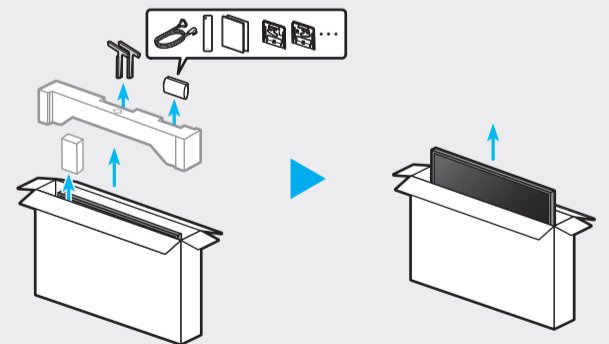

VESA A x B (mm)	C (mm)	D x 4
43LS03B 43LSB03	200 x 200	9-11	M8
50LS03B 50LSB03		10-12	

SAMSUNG

QUICK SETUP GUIDE
GUIDE D'INSTALLATION RAPIDE
GUÍA RÁPIDA DE CONFIGURACIÓN
GUIA RÁPIDO DE INSTALAÇÃO
KURZANLEITUNG ZUR KONFIGURATION
GUIDA DI INSTALLAZIONE RAPIDA

BN68-13846A-02

43"