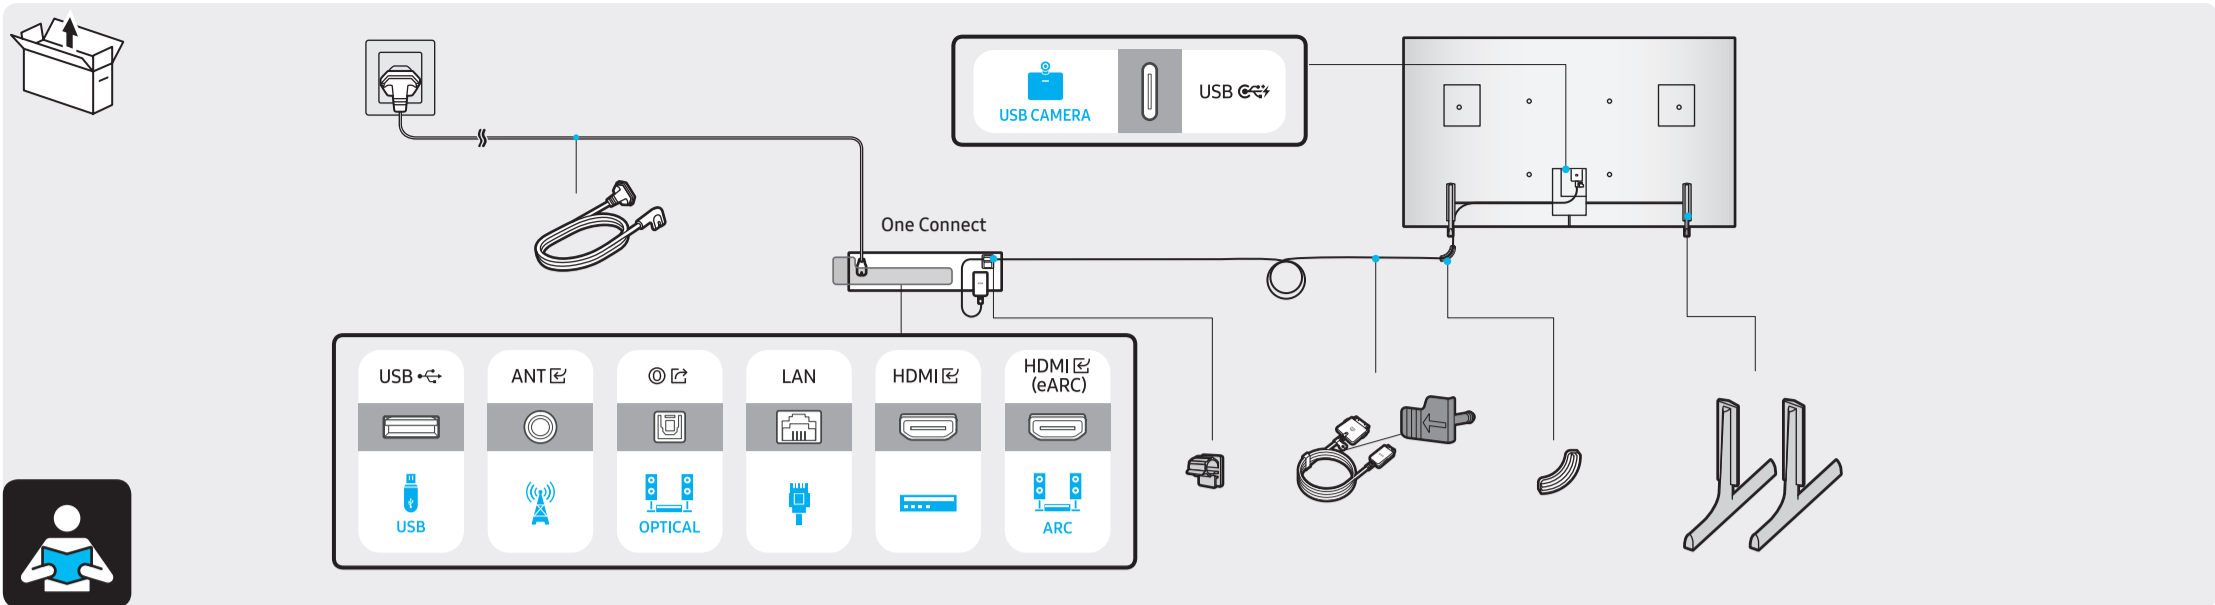

	VESA A x B (mm)	C (mm)	D x 4
43LS03B 43LSB03	200 x 200	9-11	M8
50LS03B 50LSB03		10-12	

**SAMSUNG**

QUICK SETUP GUIDE  
GUIDE D'INSTALLATION RAPIDE  
GUÍA RÁPIDA DE CONFIGURACIÓN  
GUIA RÁPIDO DE INSTALAÇÃO  
KURZANLEITUNG ZUR KONFIGURATION  
GUIDA DI INSTALLAZIONE RAPIDA

BN68-13846A-02

43"

50"

1

2

2-1

2-2

3