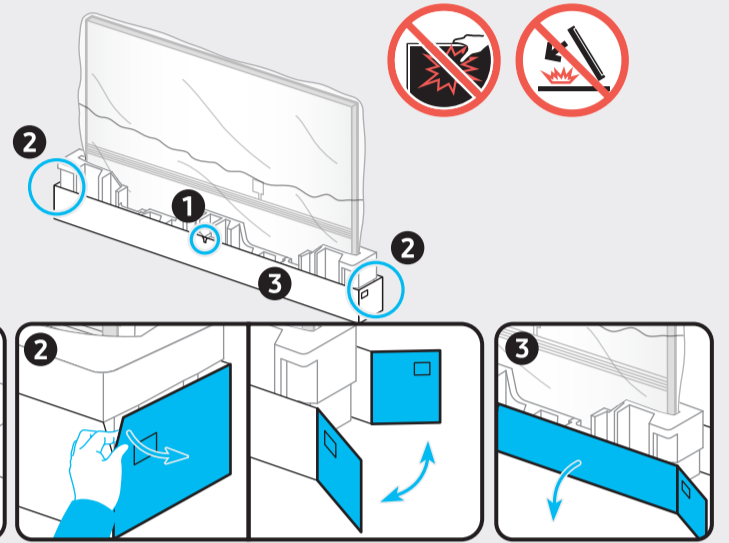

43"  
-  
50"

55"

60"  
-  
70"

75"

85"

	USB		USB-C
	OPTICAL		
	ARC		HDMI (eARC)
			HDMI
			LAN
			ANT

1

43"-70"

75"-85"

2

3

43"-70"

75"-85"

Ovaj dokument je originalno proizveden i objavljen od strane proizvođača, brenda Samsung, i preuzet je sa njihove zvanične stranice. S obzirom na ovu činjenicu, Tehnoteka ističe da ne preuzima odgovornost za tačnost, celovitost ili pouzdanost informacija, podataka, mišljenja, saveta ili izjava sadržanih u ovom dokumentu.