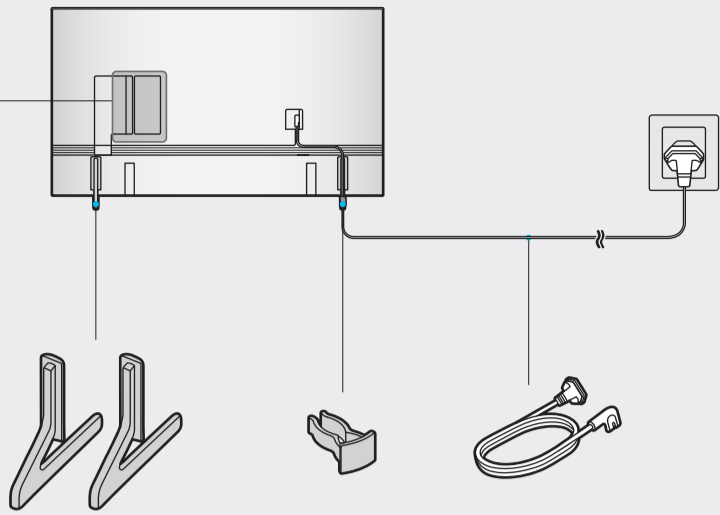

43"  
-  
50"

55"

60"  
-  
70"

75"

85"

	USB		USB-C
	OPTICAL		
	ARC		HDMI (eARC)
			HDMI
			LAN
			ANT

1

43"-70"

75"-85"

2

3

43"-70"

75"-85"

Ovaj dokument je originalno proizveden i objavljen od strane proizvođača, brenda Samsung, i preuzet je sa njihove zvanične stranice. S obzirom na ovu činjenicu, Tehnoteka ističe da ne preuzima odgovornost za tačnost, celovitost ili pouzdanost informacija, podataka, mišljenja, saveta ili izjava sadržanih u ovom dokumentu.