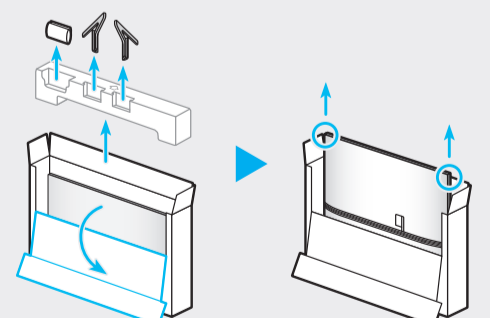

\*: 0-9, A-Z

**SAMSUNG**

QUICK SETUP GUIDE  
GUIDE D'INSTALLATION RAPIDE  
GUÍA RÁPIDA DE CONFIGURACIÓN  
GUIA RÁPIDO DE INSTALAÇÃO  
KURZANLEITUNG ZUR KONFIGURATION  
GUIDA DI INSTALLAZIONE RAPIDA

BN68-15970E-00

43"  
-  
50"

55"

60"  
-  
70"

75"

85"

	USB		USB-C
	OPTICAL		
	ARC		HDMI (eARC)
			HDMI
			LAN
			ANT

1

43"-70"