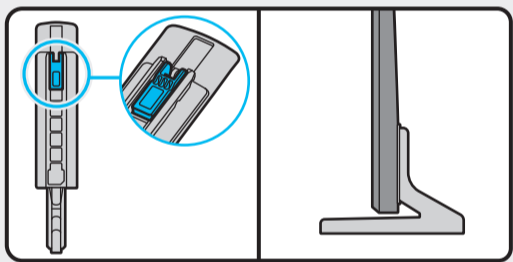

43"  
-  
50"

55"

60"  
-  
70"

75"

85"

	USB		USB-C
	OPTICAL		
	ARC		HDMI (eARC)
			HDMI
			LAN
			ANT

1

43"-70"

75"-85"

2

3

43"-70"

75"-85"

Ovaj dokument je originalno proizveden i objavljen od strane proizvođača, brenda Samsung, i preuzet je sa njihove zvanične stranice. S obzirom na ovu činjenicu, Tehnoteka ističe da ne preuzima odgovornost za tačnost, celovitost ili pouzdanost informacija, podataka, mišljenja, saveta ili izjava sadržanih u ovom dokumentu.