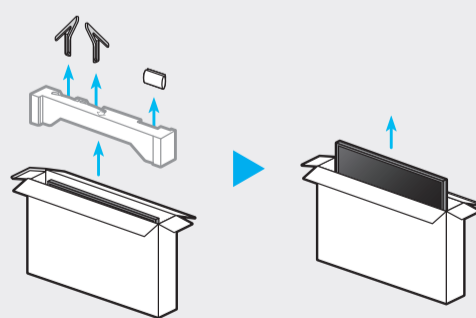

\*: 0-9, A-Z

**SAMSUNG**

QUICK SETUP GUIDE  
GUIDE D'INSTALLATION RAPIDE  
GUÍA RÁPIDA DE CONFIGURACIÓN  
GUIA RÁPIDO DE INSTALAÇÃO  
KURZANLEITUNG ZUR KONFIGURATION  
GUIDA DI INSTALLAZIONE RAPIDA

BN68-15970E-00

43"  
-  
50"

55"

60"  
-  
70"

75"

85"

	USB		USB-C
	OPTICAL		
	ARC		HDMI (eARC)
			HDMI
			LAN
			ANT

1

43"-70"