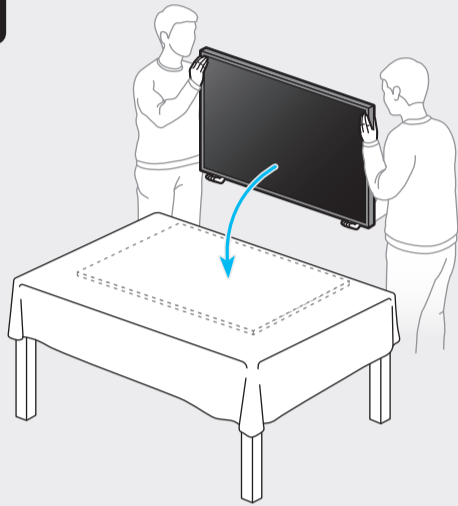

43"  
-  
50"

55"

60"  
-  
70"

75"

85"

	USB		USB-C
	OPTICAL		
	ARC		HDMI (eARC)
			HDMI
			LAN
			ANT

1

43"-70"

75"-85"

2

3

43"-70"

75"-85"

Ovaj dokument je originalno proizveden i objavljen od strane proizvođača, brenda Samsung, i preuzet je sa njihove zvanične stranice. S obzirom na ovu činjenicu, Tehnoteka ističe da ne preuzima odgovornost za tačnost, celovitost ili pouzdanost informacija, podataka, mišljenja, saveta ili izjava sadržanih u ovom dokumentu.