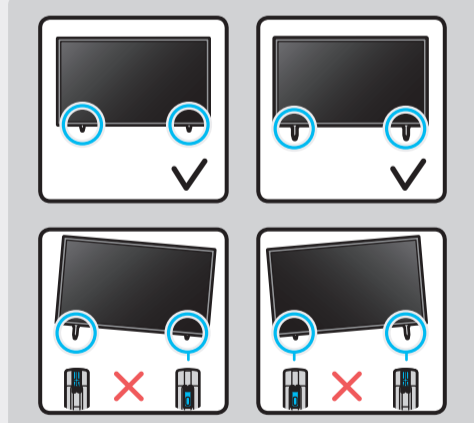

43"  
-  
50"

55"

60"  
-  
70"

75"

85"

	USB		USB-C
	OPTICAL		
	ARC		HDMI (eARC)
			HDMI
			LAN
			ANT

1

43"-70"

75"-85"

2

3

43"-70"

75"-85"

Ovaj dokument je originalno proizveden i objavljen od strane proizvođača, brenda Samsung, i preuzet je sa njihove zvanične stranice. S obzirom na ovu činjenicu, Tehnoteka ističe da ne preuzima odgovornost za tačnost, celovitost ili pouzdanost informacija, podataka, mišljenja, saveta ili izjava sadržanih u ovom dokumentu.