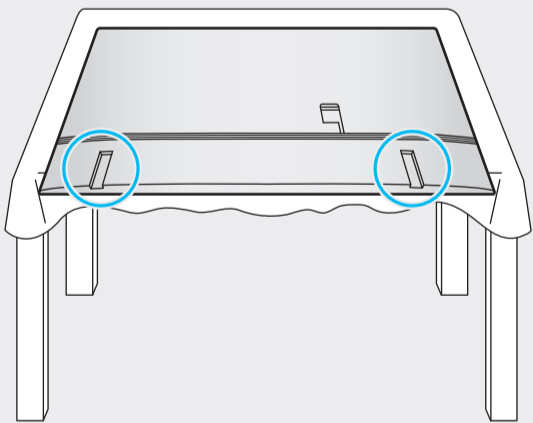

43"  
-  
50"

55"

60"  
-  
70"

75"

85"

	USB		USB-C
	OPTICAL		
	ARC		HDMI (eARC)
			HDMI
			LAN
			ANT

1

43"-70"

75"-85"

2

3

43"-70"

75"-85"

Ovaj dokument je originalno proizveden i objavljen od strane proizvođača, brenda Samsung, i preuzet je sa njihove zvanične stranice. S obzirom na ovu činjenicu, Tehnoteka ističe da ne preuzima odgovornost za tačnost, celovitost ili pouzdanost informacija, podataka, mišljenja, saveta ili izjava sadržanih u ovom dokumentu.