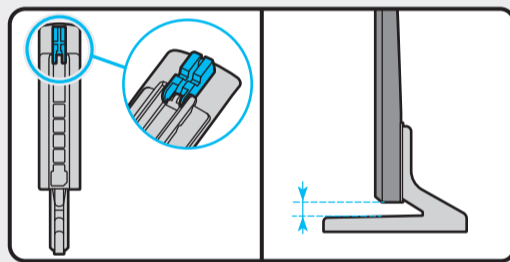

43"  
-  
50"

55"

60"  
-  
70"

75"

85"

	USB		USB-C
	OPTICAL		
	ARC		HDMI (eARC)
			HDMI
			LAN
			ANT

1

43"-70"

75"-85"

2

3

43"-70"

75"-85"

Ovaj dokument je originalno proizveden i objavljen od strane proizvođača, brenda Samsung, i preuzet je sa njihove zvanične stranice. S obzirom na ovu činjenicu, Tehnoteka ističe da ne preuzima odgovornost za tačnost, celovitost ili pouzdanost informacija, podataka, mišljenja, saveta ili izjava sadržanih u ovom dokumentu.