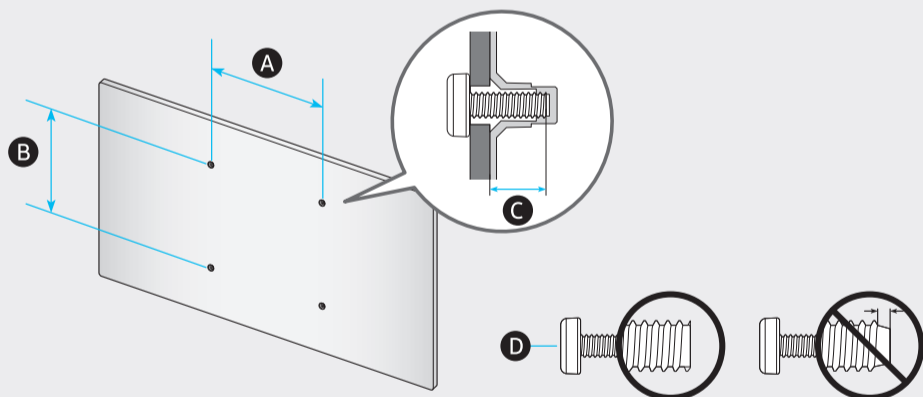

Posetite nas i uživajte u ekskluzivnom iskustvu pametne kupovine klikom na link:

<https://tehnoteka.rs/p/samsung-qled-televizor-qe43ls03aauxh-the-frame-akcija-cena/>

5

6

	A	B	C	D	E	F	G	H	I
43LS03A 43LSA03	38.2 inches (969.5 mm) (96.95 cm)	22.0 inches (557.8 mm) (55.78 cm)	1.0 inches (24.9 mm) (2.49 cm)	23.3 inches (591.9 mm) (59.19 cm)	24.3 inches (616.9 mm) (61.69 cm)	7.7 inches (196.8 mm) (19.68 cm)	42.5 inches (108 cm)	19.0 lbs (8.6 kg)	19.6 lbs (8.9 kg)
50LS03A 50LSA03	44.3 inches (1124.1 mm) (112.41 cm)	25.4 inches (644.9 mm) (64.49 cm)	1.0 inches (24.9 mm) (2.49 cm)	26.7 inches (679.2 mm) (67.92 cm)	27.7 inches (704.2 mm) (70.42 cm)	9.0 inches (227.8 mm) (22.78 cm)	49.5 inches (125 cm)	26.0 lbs (11.8 kg)	26.9 lbs (12.2 kg)

	VESA A x B (mm)	C (mm)	D x 4
43LS03A 43LSA03	200 x 200	9-11	M8
50LS03A 50LSA03		10-12	

SAMSUNG

QUICK SETUP GUIDE  
GUIDE D'INSTALLATION RAPIDE  
GUÍA RÁPIDA DE CONFIGURACIÓN  
GUIA RÁPIDO DE INSTALAÇÃO  
KURZANLEITUNG ZUR KONFIGURATION  
GUIDA DI INSTALLAZIONE RAPIDA