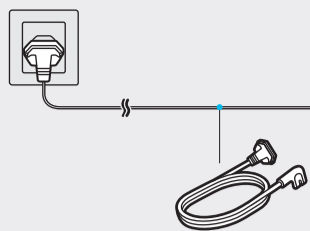

	VESA A x B (mm)	C (mm)	D x 4
43LS03A 43LSA03	200 x 200	9-11	M8
50LS03A 50LSA03		10-12	

SAMSUNG

QUICK SETUP GUIDE  
GUIDE D'INSTALLATION RAPIDE  
GUÍA RÁPIDA DE CONFIGURACIÓN  
GUIA RÁPIDO DE INSTALAÇÃO  
KURZANLEITUNG ZUR KONFIGURATION  
GUIDA DI INSTALLAZIONE RAPIDA

BN68-12588A-03

43"

50"

One Connect

USB ↔	ANT IN	DIGITAL AUDIO OUT	LAN	HDMI IN	HDMI IN (eARC)
USB		OPTICAL			ARC

1

2

2-1