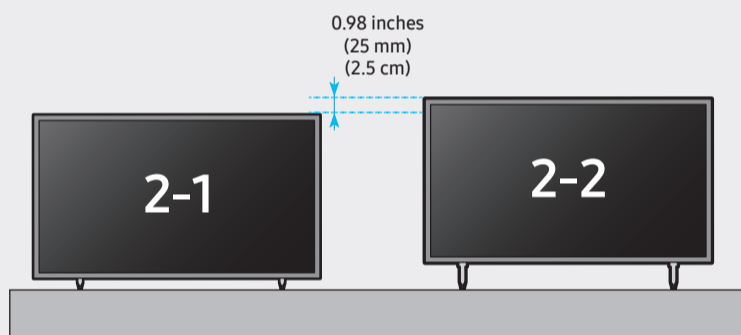

	VESA A x B (mm)	C (mm)	D x 4
43LS03A 43LSA03	200 x 200	9-11	M8
50LS03A 50LSA03		10-12	

SAMSUNG

QUICK SETUP GUIDE  
GUIDE D'INSTALLATION RAPIDE  
GUÍA RÁPIDA DE CONFIGURACIÓN  
GUIA RÁPIDO DE INSTALAÇÃO  
KURZANLEITUNG ZUR KONFIGURATION  
GUIDA DI INSTALLAZIONE RAPIDA

BN68-12588A-03

43"

50"

One Connect

USB ↔	ANT IN	DIGITAL AUDIO OUT	LAN	HDMI IN	HDMI IN (eARC)
USB		OPTICAL			ARC

1

2

2-1