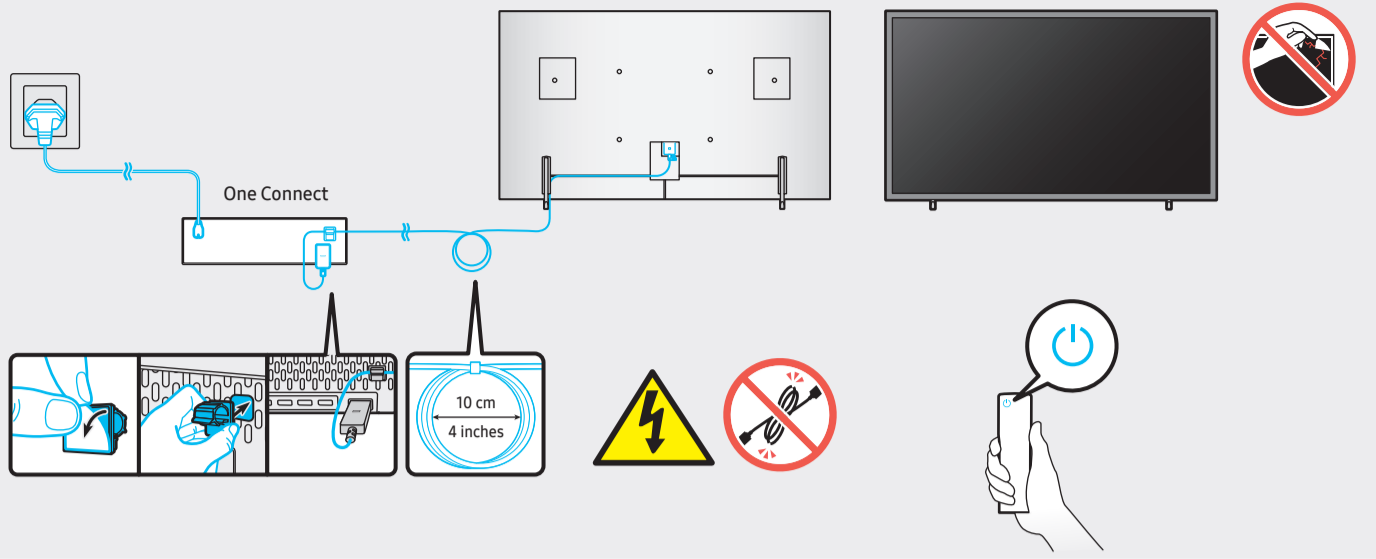

6

	A	B	C	D	E	F	G	H	I
43LS03A 43LSA03	38.2 inches (969.5 mm) (96.95 cm)	22.0 inches (557.8 mm) (55.78 cm)	1.0 inches (24.9 mm) (2.49 cm)	23.3 inches (591.9 mm) (59.19 cm)	24.3 inches (616.9 mm) (61.69 cm)	7.7 inches (196.8 mm) (19.68 cm)	42.5 inches (108 cm)	19.0 lbs (8.6 kg)	19.6 lbs (8.9 kg)
50LS03A 50LSA03	44.3 inches (1124.1 mm) (112.41 cm)	25.4 inches (644.9 mm) (64.49 cm)	1.0 inches (24.9 mm) (2.49 cm)	26.7 inches (679.2 mm) (67.92 cm)	27.7 inches (704.2 mm) (70.42 cm)	9.0 inches (227.8 mm) (22.78 cm)	49.5 inches (125 cm)	26.0 lbs (11.8 kg)	26.9 lbs (12.2 kg)