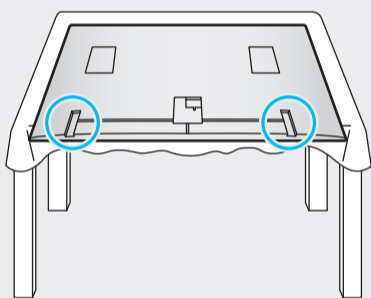

	VESA A x B (mm)	C (mm)	D x 4
43LS03A 43LSA03	200 x 200	9-11	M8
50LS03A 50LSA03		10-12	

SAMSUNG

QUICK SETUP GUIDE  
GUIDE D'INSTALLATION RAPIDE  
GUÍA RÁPIDA DE CONFIGURACIÓN  
GUIA RÁPIDO DE INSTALAÇÃO  
KURZANLEITUNG ZUR KONFIGURATION  
GUIDA DI INSTALLAZIONE RAPIDA

BN68-12588A-03

43"

50"

One Connect

USB ↔	ANT IN	DIGITAL AUDIO OUT	LAN	HDMI IN	HDMI IN (eARC)
USB		OPTICAL			ARC

1

2

2-1