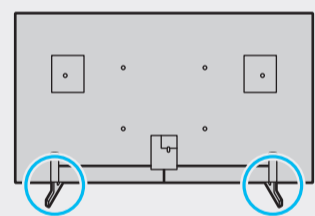

	VESA A x B (mm)	C (mm)	D x 4
43LS03A 43LSA03	200 x 200	9-11	M8
50LS03A 50LSA03		10-12	

SAMSUNG

QUICK SETUP GUIDE  
GUIDE D'INSTALLATION RAPIDE  
GUÍA RÁPIDA DE CONFIGURACIÓN  
GUIA RÁPIDO DE INSTALAÇÃO  
KURZANLEITUNG ZUR KONFIGURATION  
GUIDA DI INSTALLAZIONE RAPIDA

BN68-12588A-03

43"

50"

One Connect

USB ↔	ANT IN	DIGITAL AUDIO OUT	LAN	HDMI IN	HDMI IN (eARC)
USB		OPTICAL			ARC

1

2

2-1