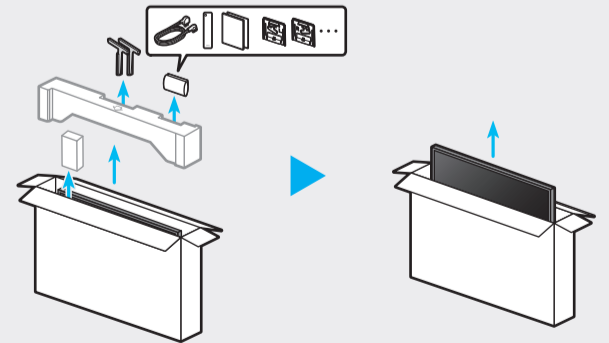

	VESA A x B (mm)	C (mm)	D x 4
43LS03A 43LSA03	200 x 200	9-11	M8
50LS03A 50LSA03		10-12	

SAMSUNG

QUICK SETUP GUIDE  
GUIDE D'INSTALLATION RAPIDE  
GUÍA RÁPIDA DE CONFIGURACIÓN  
GUIA RÁPIDO DE INSTALAÇÃO  
KURZANLEITUNG ZUR KONFIGURATION  
GUIDA DI INSTALLAZIONE RAPIDA

BN68-12588A-03

43"

50"

One Connect

USB ↔	ANT IN	DIGITAL AUDIO OUT	LAN	HDMI IN	HDMI IN (eARC)
USB		OPTICAL			ARC

1

2

2-1