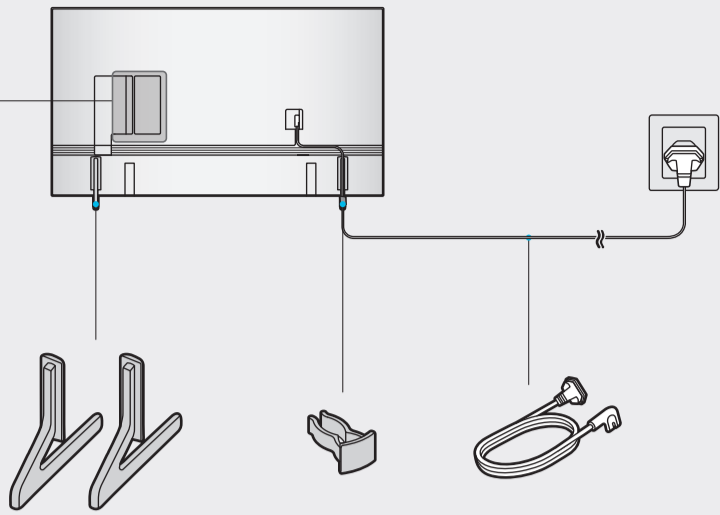

75"

85"

		USB-C
		OPTICAL
		HDMI (eARC)
		HDMI
		LAN
		ANT

1

43"-70"

75"-85"

2

3

43"-70"

75"-85"

Ovaj dokument je originalno proizveden i objavljen od strane proizvođača, brenda Samsung, i preuzet je sa njihove zvanične stranice. S obzirom na ovu činjenicu, Tehnoteka ističe da ne preuzima odgovornost za tačnost, celovitost ili pouzdanost informacija, podataka, mišljenja, saveta ili izjava sadržanih u ovom dokumentu.