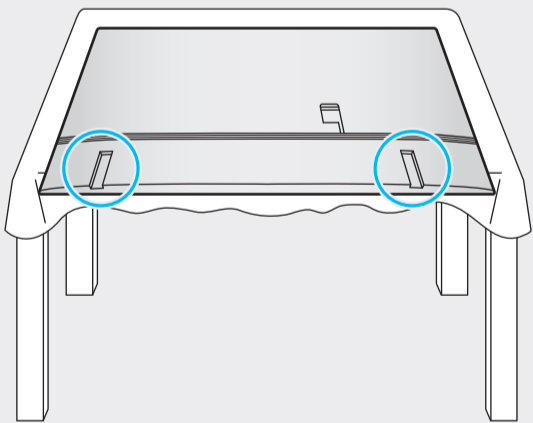

75"

85"

		USB-C
		OPTICAL
		HDMI (eARC)
		HDMI
		LAN
		ANT

1

43"-70"

75"-85"

2

3

43"-70"

75"-85"

Ovaj dokument je originalno proizveden i objavljen od strane proizvođača, brenda Samsung, i preuzet je sa njihove zvanične stranice. S obzirom na ovu činjenicu, Tehnoteka ističe da ne preuzima odgovornost za tačnost, celovitost ili pouzdanost informacija, podataka, mišljenja, saveta ili izjava sadržanih u ovom dokumentu.