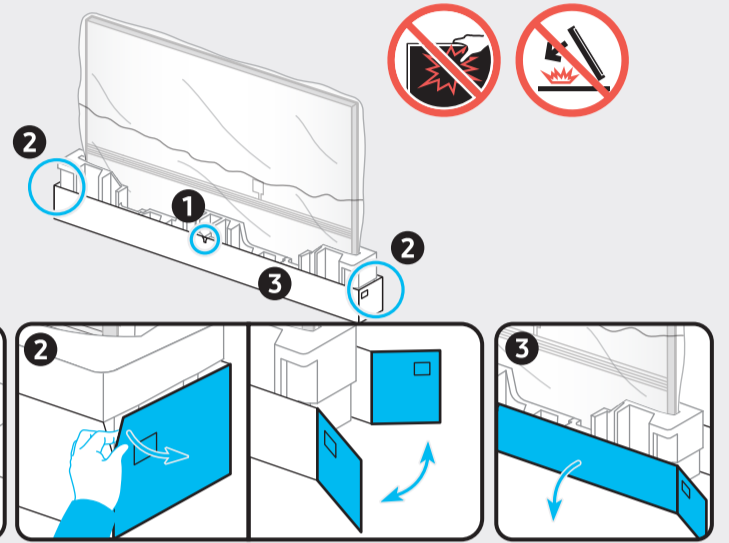

75"

85"

		USB-C
		OPTICAL
		HDMI (eARC)
		HDMI
		LAN
		ANT

1

43"-70"

75"-85"

2

3