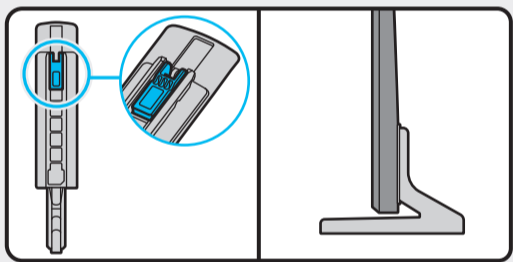

75"

85"

		USB-C
		OPTICAL
		HDMI (eARC)
		HDMI
		LAN
		ANT

1

43"-70"

75"-85"

2

3