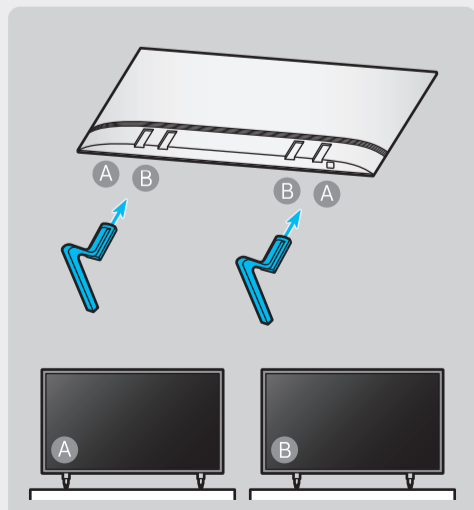

USB-C
		OPTICAL
		HDMI (eARC)
		HDMI
		LAN
		ANT

1

43"-70"

75"-85"

2

3

43"-70"

75"-85"