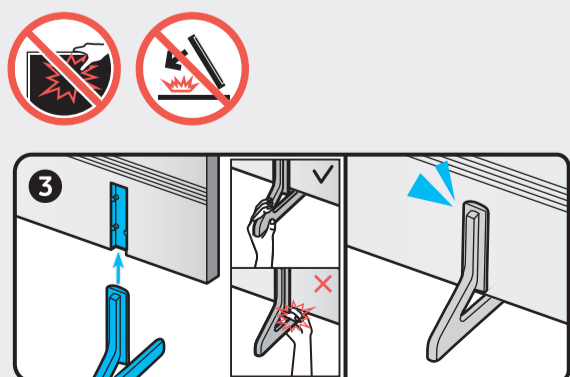

USB-C
		OPTICAL
		HDMI (eARC)
		HDMI
		LAN
		ANT

1

43"-70"

75"-85"

2

3

43"-70"

75"-85"