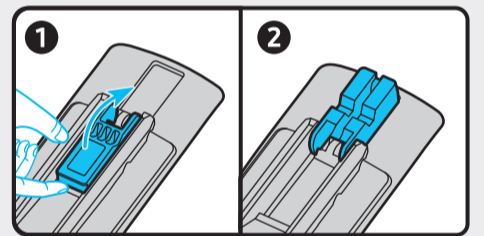

75"

85"

		USB-C
		OPTICAL
		HDMI (eARC)
		HDMI
		LAN
		ANT

1

43"-70"

75"-85"

2

3