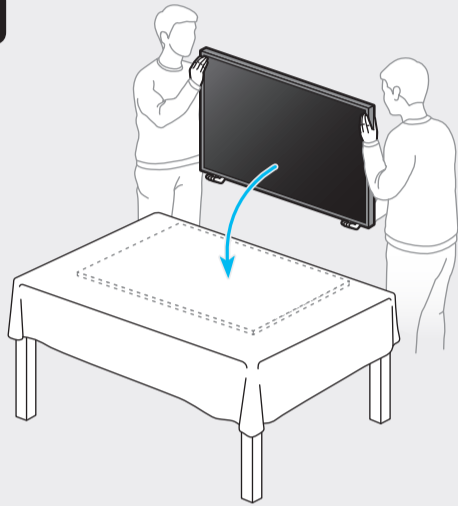

75"

85"

		USB-C
		OPTICAL
		HDMI (eARC)
		HDMI
		LAN
		ANT

1

43"-70"

75"-85"

2

3