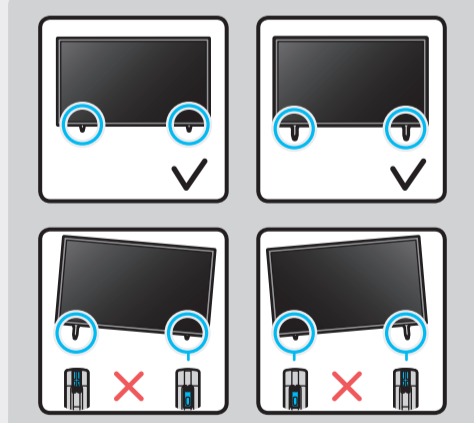

USB-C
		OPTICAL
		HDMI (eARC)
		HDMI
		LAN
		ANT

1

43"-70"

75"-85"

2

3

43"-70"

75"-85"