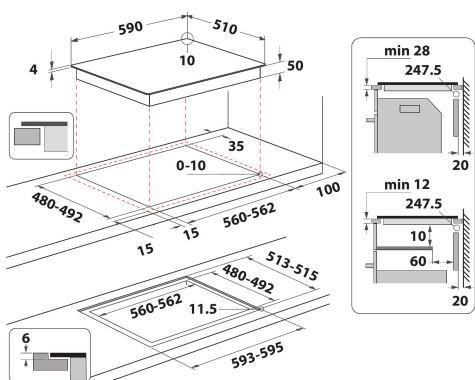

## GLAVNE KARAKTERISTIKE

Grupa proizvoda	Ploča za kuvanje
Tip proizvoda	Ugrađen
Tip kontrole	Elektronski
Tip kontrolnih postavki	-
Broj gasnih gorionika	0
Broj zona za kuvanje na struju	4
Broj električnih ploča	0
Broj blistajućih ploča	0
Broj halogenih ploča	0
Broj indukcionih ploča	4
Broj električnih toplih zona	0
Položaj kontrolne table	Prednji deo
Basic surface material	Staklo
Glavna boja proizvoda	Crno
Snaga električnog priključka (W)	7200
Snaga priključka za gas (W)	0
Tip gasa	N/A
Current (A)	31,3
Napon (V)	220-240
Frekvencija (Hz)	50/60
Dužina kabla za napajanje električnom energijom (cm)	120
Tip utikača	Ne
Priključak gasa	N/A
Širina proizvoda	590
Visina proizvoda	54
Dubina proizvoda	510
Minimalna visina niše	28
Minimalna širina niše	560
Dubina niše	480
Neto težina (kg)	9.5
Automatski programi	Da