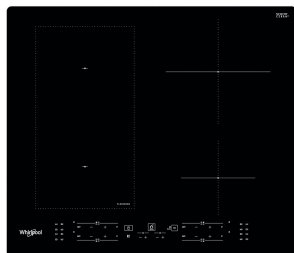

## GLAVNE KARAKTERISTIKE

Grupa proizvoda	Ploča za kuvanje
Tip proizvoda	Ugrađen
Tip kontrole	Elektronski
Tip kontrolnih postavki	-
Broj gasnih gorionika	0
Broj zona za kuvanje na struju	4
Broj električnih ploča	0
Broj blistajućih ploča	0
Broj halogenih ploča	0
Broj indukcionih ploča	4
Broj električnih toplih zona	0
Položaj kontrolne table	Prednji deo
Basic surface material	Staklo
Glavna boja proizvoda	Crno
Snaga električnog priključka (W)	7200
Snaga priključka za gas (W)	0
Tip gasa	N/A
Current (A)	31,3
Napon (V)	220-240
Frekvencija (Hz)	50/60
Dužina kabla za napajanje električnom energijom (cm)	120
Tip utikača	Ne
Priključak gasa	N/A
Širina proizvoda	590
Visina proizvoda	54
Dubina proizvoda	510
Minimalna visina niše	28
Minimalna širina niše	560
Dubina niše	480
Neto težina (kg)	9.5
Automatski programi	Da