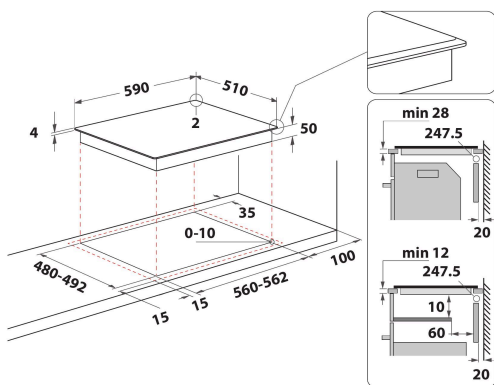

## GLAVNE KARAKTERISTIKE

Grupa proizvoda	Ploča za kuvanje
Tip proizvoda	Ugrađen
Tip kontrole	Elektronski
Tip kontrolnih postavki	-
Broj gasnih gorionika	0
Broj zona za kuvanje na struju	4
Broj električnih ploča	0
Broj blistajućih ploča	0
Broj halogenih ploča	0
Broj indukcionih ploča	4
Broj električnih toplih zona	0
Položaj kontrolne table	Prednji deo
Basic surface material	Staklo
Glavna boja proizvoda	Belo
Snaga električnog priključka (W)	7200
Snaga priključka za gas (W)	0
Tip gasa	N/A
Current (A)	31,3
Napon (V)	220-240
Frekvencija (Hz)	50/60
Dužina kabla za napajanje električnom energijom (cm)	120
Tip utikača	Ne
Priključak gasa	N/A
Širina proizvoda	590
Visina proizvoda	54
Dubina proizvoda	510
Minimalna visina niše	28
Minimalna širina niše	560
Dubina niše	480
Neto težina (kg)	9.4
Automatski programi	Da