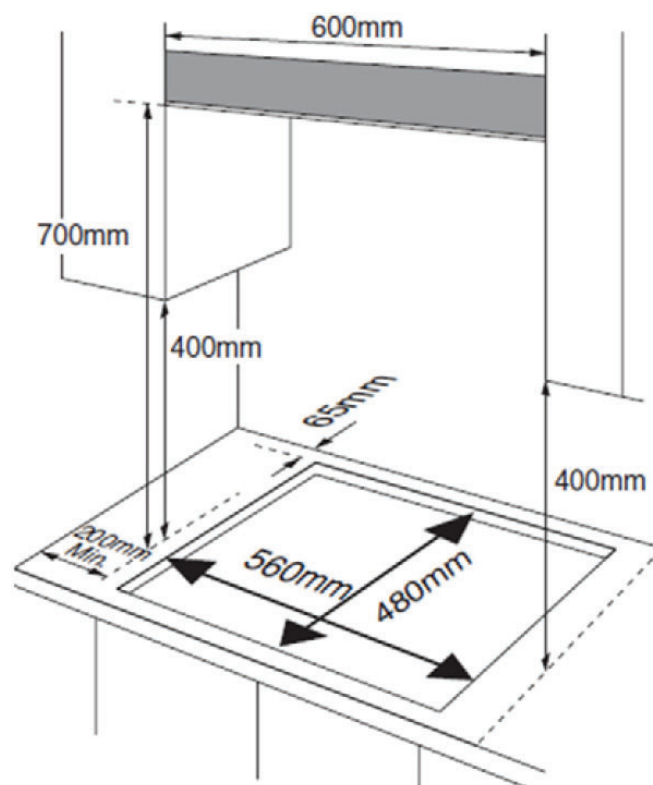

Potrebne udaljenosti pri ugradnji ploče ispod  
kuhinjske nape

Potrebne udaljenosti pri ugradnji ploče ispod  
kuhinjskog ormarića

Ovaj dokument je originalno proizveden i objavljen od strane proizvođača, brenda Vivax, i preuzet je sa njihove zvanične stranice. S obzirom na ovu činjenicu, Tehnoteka ističe da ne preuzima odgovornost za tačnost, celovitost ili pouzdanost informacija, podataka, mišljenja, saveta ili izjava sadržanih u ovom dokumentu.