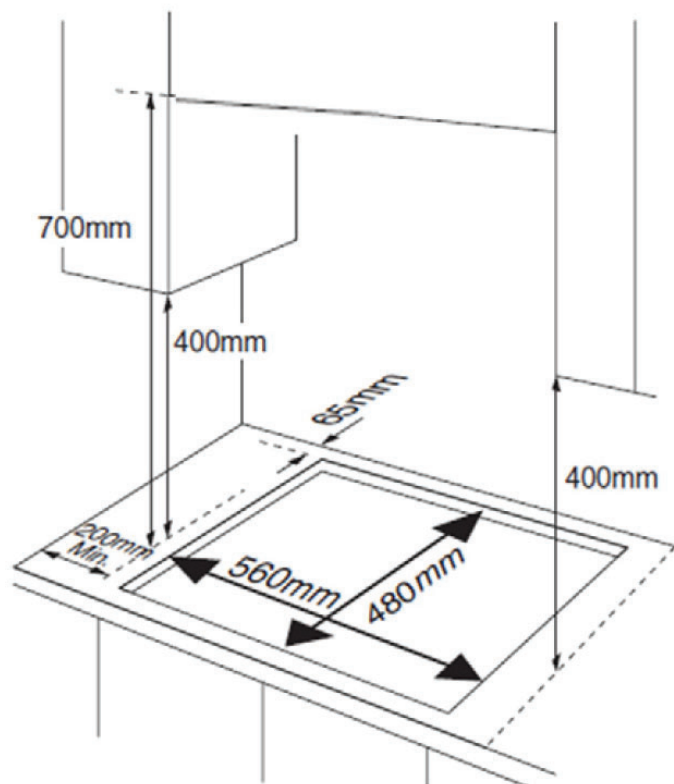

Potrebne udaljenosti pri ugradnji ploče ispod  
kuhinjske nape

Potrebne udaljenosti pri ugradnji ploče ispod  
kuhinjskog ormarića

Ovaj dokument je originalno proizveden i objavljen od strane proizvođača, brenda Vivax, i preuzet je sa njihove zvanične stranice. S obzirom na ovu činjenicu, Tehnoteka ističe da ne preuzima odgovornost za tačnost, celovitost ili pouzdanost informacija, podataka, mišljenja, saveta ili izjava sadržanih u ovom dokumentu.