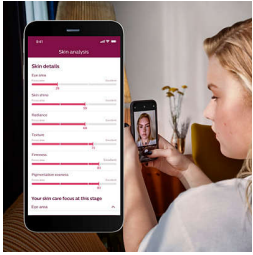

Važne karakt.

Ekskluzivne SkinAI funkcionalnosti

Naša besplatna aplikacija za obuku nudi postupna uputstva sada uz ekskluzivnu SkinAI tehnologiju kako bi analizirala vašu kožu i pratila smanjenje rasta dlačica.