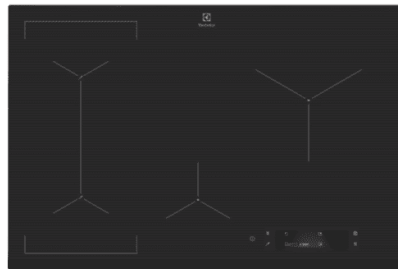

Informacije o proizvodu

ELECTROLUX ugradna ploča EIS8648

Electrolux

Tehnoteka je online destinacija za upoređivanje cena i karakteristika bele tehnike, potrošačke elektronike i IT uređaja kod trgovinskih lanaca i internet prodavnica u Srbiji. Naša stranica vam omogućava da istražite najnovije informacije, detaljne karakteristike i konkurentne cene proizvoda.

Posetite nas i uživajte u ekskluzivnom iskustvu pametne kupovine klikom na link:

<https://tehnoteka.rs/p/electrolux-ugradna-ploca-eis8648-akcija-cena/>