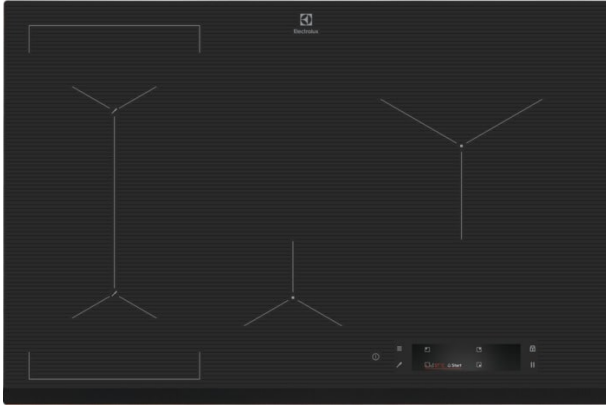

Informacije o proizvodu

ELECTROLUX ugradna ploča EIS8648

 **Electrolux**

Tehnoteka je online destinacija za upoređivanje cena i karakteristika bele tehnike, potrošačke elektronike i IT uređaja kod trgovinskih lanaca i internet prodavnica u Srbiji. Naša stranica vam omogućava da istražite najnovije informacije, detaljne karakteristike i konkurentne cene proizvoda.

Posetite nas i uživajte u ekskluzivnom iskustvu pametne kupovine klikom na link:

<https://tehnoteka.rs/p/electrolux-ugradna-ploca-eis8648-akcija-cena/>

Lako i precizno kuvanje

Upoznajte novog pomoćnog kuvara – indukcionu ploču za kuvanje 900 SensePro®. Bežični senzor za hranu meri temperaturu u središtu i prenosi je ploči za kuvanje kako biste pouzdano mogli da kuvate, pržite i krčkate hranu ili je spremate tehnikom „sous vide” (kuvanje u vakuumu). Svaki put ćete dobiti restoranski kvalitet.

- Vrsta ploče: indukcija
- InfiSight™ kontrole sa displejom u boji
- Indukcione zone sa booster funkcijom
- Tajmer funkcija
- EcoTimer™
- Tajmer za odbrojavanje
- CleaverHeat™ funkcija
- Zvučni signal sa opcijom za isključivanje
- Bridge funkcija
- Funkcija bezbednosnog zaključavanja za rerne
- Funkcija zaključavanja
- Prepoznavanje posuda
- Laka instalacija zahvaljujući sistemu za uglavljivanje

Spajanje zona za više prostora za kuvanje uz funkciju Bridge

Funkcija Bridge vam omogućava da kombinujete dve zasebne zone za kuvanje da biste napravili jednu veliku površinu. Podešavanja temperature i vremena se automatski usklađuju, pa je ova površina idealna za većinu tepsija ili đuveča.