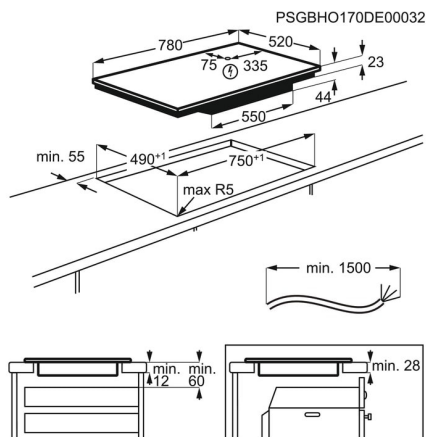

Spajanje zona za više prostora za kuvanje uz funkciju Bridge

Funkcija Bridge vam omogućava da kombinujete dve zasebne zone za kuvanje da biste napravili jednu veliku površinu. Podešavanja temperature i vremena se automatski usklađuju, pa je ova površina idealna za većinu tepsija ili đuveča.

Specifikacije

Nordic_HB_FrameType_Colour	Bevelled 1 Side No
Dimensions WxD in mm	780x520
BI dimensions HxWxD in mm	44x750x490
Radius cutting	5
Total electricity loading (W)	7350
Max power gas (W)	0
Cord length external	1.5
Hob safety	Automatic Switch Off
Left front - Power/Diameter	2300/3200W/210mm
Middle front - Power/Diameter	1400/2500W/145mm
Rear - Power/Diameter	2300/3200W/210mm
Right rear - Power/Diameter	2300/3600W/240mm
Gas original	No
Gas replacement 2	No
Gas replacement 3	No
Residual heating indicators	7 Segments
LED colour	Red and white
Product Partner Code	E - Generic Partner All