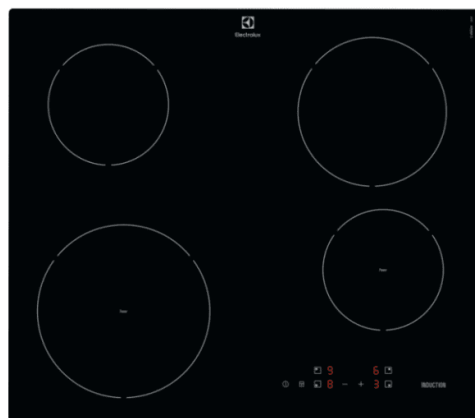

## Informacije o proizvodu

ELECTROLUX ugradna ploča EHH6240ISK

 **Electrolux**

Tehnoteka je online destinacija za upoređivanje cena i karakteristika bele tehnike, potrošačke elektronike i IT uređaja kod trgovinskih lanaca i internet prodavnica u Srbiji. Naša stranica vam omogućava da istražite najnovije informacije, detaljne karakteristike i konkurentne cene proizvoda.

Posetite nas i uživajte u ekskluzivnom iskustvu pametne kupovine klikom na link:

<https://tehnoteka.rs/p/electrolux-ugradna-ploca-ehh6240isk-akcija-cena/>

**Najbrži put do arome**

Učinite ploču toplijom, za kraće vreme, uz Indukcionu ploču 300. Bez gasa koji treba upaliti ili spirale koja se mora zagrejati, zone za kuvanje brzo dostižu visoku temperaturu, tako da voda proključa brže nego ikad. A reagovanje na smanjenje temperature je trenutno, što vam daje potpunu kontrolu.

**Specifikacije**

Nordic_HB_FrameType_Colour	Frameless Square No
Dimensions WxD in mm	590x520
BI dimensions HxWxD in mm	60x560x490
Radius cutting	5
Total electricity loading (W)	6600
Max power gas (W)	0
Cord length external	1.5
Hob safety	Automatic Switch Off
Left front - Power/Diameter	2300/2800W/210mm
Rear - Power/Diameter	1200W/145mm
Right front - Power/Diameter	1200/1800W/145mm
Right rear - Power/Diameter	1800W/180mm
Gas original	No
Gas replacement 2	No
Gas replacement 3	No
Residual heating indicators	7 Segments
LED colour	Red
Product Partner Code	All Open