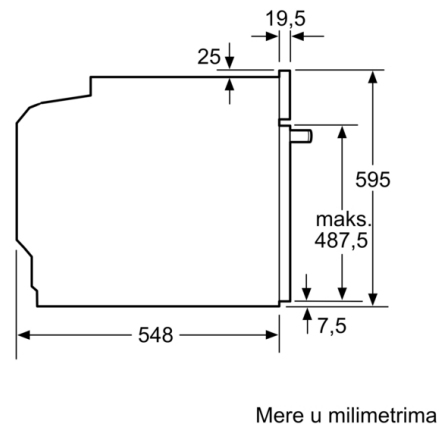

#### Tehničke informacije:

- Dužina strujnog kabla: 120 cm
- 220 - 240 V
- Priključna snaga: 3.6 kW
- Energetska klasa (prema EU br. 65/2014): A (na skali energetskih klasa od A+++ do D)  
Potrošnja električne energije po ciklusu u konvencionalnom režimu: 0.97 kWh  
Potrošnja električne energije po ciklusu u turbo konvencionalnom režimu: 0.81 kWh  
Broj prostora za pečenje: 1 Izvor toplote: električna rerna  
Zapremina: 71 l

#### Dimenzije:

- Dimenzije (VxŠxD): 595 mm x 594 mm x 548 mm
- Dimenzije niše (VxŠxD): 585 - 595 x 560 - 568 x 550
- „Pogledajte ugradne dimenzije naznačene u dijagramu za ugradnju“
- Preporučujemo vam da izaberete komplementarne proizvode unutar SER6, kako bi se osigurao optimalan dizajn kombinacija ugrađenih uređaja.

## Serija 6, Ugradna rerna, 60 x 60 cm, Crna HBG539EB0

Ugradnja sa pločom za kuvanje.

Dimenzije u mm

**A:** 19,5 mm  
**B:** Prostor za priključak aparata 320 x 115 mm

Ovaj dokument je originalno proizveden i objavljen od strane proizvođača, brenda Bosch, i preuzet je sa njihove zvanične stranice. S obzirom na ovu činjenicu, Tehnoteka ističe da ne preuzima odgovornost za tačnost, celovitost ili pouzdanost informacija, podataka, mišljenja, saveta ili izjava sadržanih u ovom dokumentu.