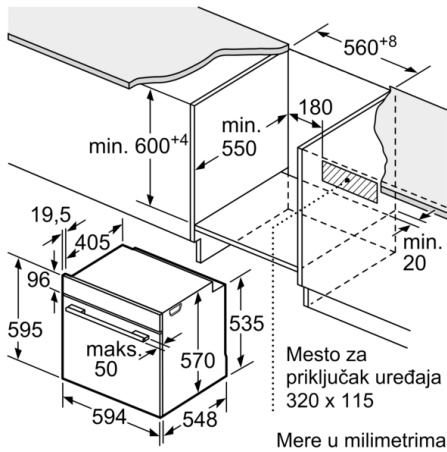

#### Tehničke informacije:

- Dužina strujnog kabla: 120 cm
- 220 - 240 V
- Priključna snaga: 3.6 kW
- Energetska klasa (prema EU br. 65/2014): A (na skali energetskih klasa od A+++ do D)  
Potrošnja električne energije po ciklusu u konvencionalnom režimu: 0.97 kWh  
Potrošnja električne energije po ciklusu u turbo konvencionalnom režimu: 0.81 kWh  
Broj prostora za pečenje: 1 Izvor toplote: električna rerna  
Zapremina: 71 l

#### Dimenzije:

- Dimenzije (VxŠxD): 595 mm x 594 mm x 548 mm
- Dimenzije niše (VxŠxD): 585 - 595 x 560 - 568 x 550
- „Pogledajte ugradne dimenzije naznačene u dijagramu za ugradnju“
- Preporučujemo vam da izaberete komplementarne proizvode unutar SER6, kako bi se osigurao optimalan dizajn kombinacija ugrađenih uređaja.

## Serija 6, Ugradna rerna, 60 x 60 cm, Crna HBG539EB0

Ugradnja sa pločom za kuvanje.

Dimenzije u mm

**A:** 19,5 mm  
**B:** Prostor za priključak aparata 320 x 115 mm

Ovaj dokument je originalno proizveden i objavljen od strane proizvođača, brenda Bosch, i preuzet je sa njihove zvanične stranice. S obzirom na ovu činjenicu, Tehnoteka ističe da ne preuzima odgovornost za tačnost, celovitost ili pouzdanost informacija, podataka, mišljenja, saveta ili izjava sadržanih u ovom dokumentu.