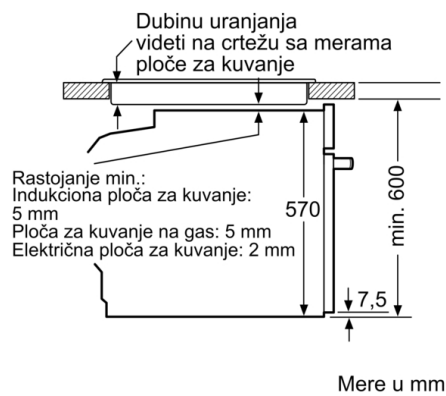

#### Tehničke informacije:

- Dužina strujnog kabla: 120 cm
- 220 - 240 V
- Priključna snaga: 3.6 kW
- Energetska klasa (prema EU br. 65/2014): A (na skali energetskih klasa od A+++ do D)  
Potrošnja električne energije po ciklusu u konvencionalnom režimu: 0.97 kWh  
Potrošnja električne energije po ciklusu u turbo konvencionalnom režimu: 0.81 kWh  
Broj prostora za pečenje: 1 Izvor toplote: električna rerna  
Zapremina: 71 l

#### Dimenzije:

- Dimenzije (VxŠxD): 595 mm x 594 mm x 548 mm
- Dimenzije niše (VxŠxD): 585 - 595 x 560 - 568 x 550
- „Pogledajte ugradne dimenzije naznačene u dijagramu za ugradnju“
- Preporučujemo vam da izaberete komplementarne proizvode unutar SER6, kako bi se osigurao optimalan dizajn kombinacija ugrađenih uređaja.

## Serija 6, Ugradna rerna, 60 x 60 cm, Crna HBG539EB0

Ugradnja sa pločom za kuvanje.

Dimenzije u mm

**A:** 19,5 mm  
**B:** Prostor za priključak aparata 320 x 115 mm

Ovaj dokument je originalno proizveden i objavljen od strane proizvođača, brenda Bosch, i preuzet je sa njihove zvanične stranice. S obzirom na ovu činjenicu, Tehnoteka ističe da ne preuzima odgovornost za tačnost, celovitost ili pouzdanost informacija, podataka, mišljenja, saveta ili izjava sadržanih u ovom dokumentu.