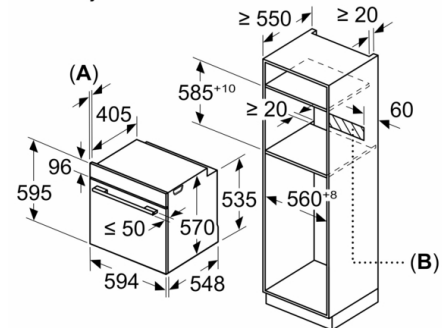

#### Dimenzije:

- Dimenzije (VxŠxD): 595 mm x 594 mm x 548 mm
- Dimenzije niše (VxŠxD): 585 - 595 x 560 - 568 x 550
- „Pogledajte ugradne dimenzije naznačene u dijagramu za ugradnju“
- Preporučujemo vam da izaberete komplementarne proizvode unutar SER6, kako bi se osigurao optimalan dizajn kombinacija ugrađenih uređaja.

## Serija 6, Ugradna rerna, 60 x 60 cm, Crna HBG539EB0

Ugradnja sa pločom za kuvanje.

Dimenzije u mm

**A:** 19,5 mm  
**B:** Prostor za priključak aparata 320 x 115 mm

Ovaj dokument je originalno proizveden i objavljen od strane proizvođača, brenda Bosch, i preuzet je sa njihove zvanične stranice. S obzirom na ovu činjenicu, Tehnoteka ističe da ne preuzima odgovornost za tačnost, celovitost ili pouzdanost informacija, podataka, mišljenja, saveta ili izjava sadržanih u ovom dokumentu.