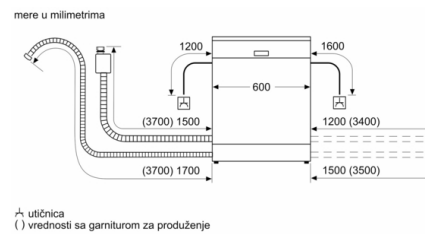

Prikaz / upravljanje

- Upravljanje s vrha
- InfoLight
- Elektronski prikaz preostalog vremena u minutima
- Zvučni signal na kraju pranja
- Mogućnost kasnijeg uključivanja: 1 - 24 h

Sigurnost

- AquaStop: Bosch garancija za oštećenja nastala izlivanjem vode – tokom celog radnog veka uređaja.*
- Sistem zaštite čaša
- Uključuje i ploču za zaštitu od pare
- Dimenzije aparata (VxŠxD): 81.5 x 59.8 x 55 cm
- ¹ Na skali energetske klase od A do G
- ² Potrošnja energije u kWh na 100 ciklusa (u programu Eco 50 °C)
- ³ Potrošnja vode u litrima po ciklusu (u programu Eco 50 °C)
- ⁴ Trajanje programa Eco 50 °C
- * Garancijske uslove možete pronaći na <https://www.bosch-home.rs/>

**Seriya 4, Potpuno ugradna mašina za pranje sudova, 60 cm
SGV4HVX37E**

Mere u milimetrima

Ovaj dokument je originalno proizveden i objavljen od strane proizvođača, brenda Bosch, i preuzet je sa njihove zvanične stranice. S obzirom na ovu činjenicu, Tehnoteka ističe da ne preuzima odgovornost za tačnost, celovitost ili pouzdanost informacija, podataka, mišljenja, saveta ili izjava sadržanih u ovom dokumentu.