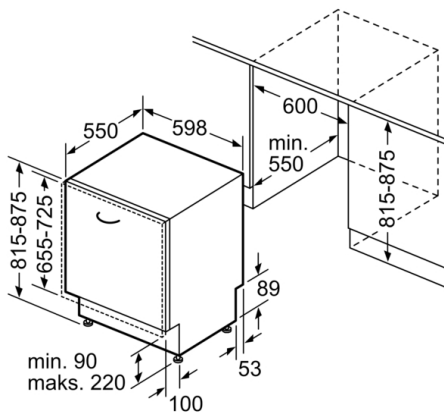

**Seriya 4, Potpuno ugradna mašina za pranje sudova, 60 cm
SGV4HVX37E**

Mere u milimetrima