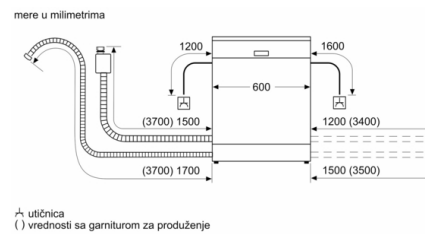

**Seriya 4, Potpuno ugradna mašina za pranje sudova, 60 cm
SGV4ITX11E**