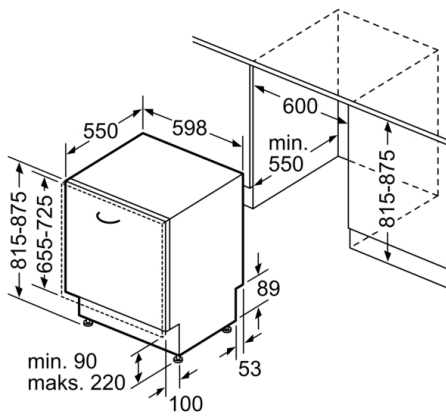

**Seriya 4, Potpuno ugradna mašina za pranje sudova, 60 cm
SGV4ITX11E**

Mere u milimetrima