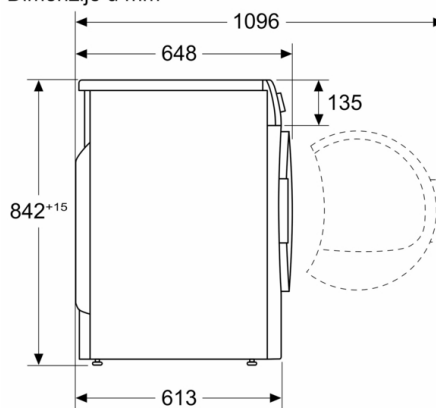

**Tehnički podaci**

Ugrađen / Samostalna : Samostojeći

Pomeriva radna ploča : Ne

Otvaranje u : desno

Dužina priključnog kabla : 145,0 cm

Visina sa radnom pločom : 0 mm

Dimenzije aparata : 842 x 598 x 613 mm

### Tehničke informacije

- Mogućnost podugradnje
- Dimenzije (V x Š): 84.2 x 59.8
- Dubina uređaja: 61.3
- Dubina uređaja uklj. vrata: 64.8
- Dubina uređaja sa otvorenim vratima: 109.6
- Tehnologija toplotne pumpe sa ekološkim sredstvom za hlađenje R290

**Serija 6, Mašina za sušenje veša sa  
toplotnom pumpom, 8 kg  
WQG233D1BY**

Dimenzije u mm

Dimenzije u mm

Ovaj dokument je originalno proizveden i objavljen od strane proizvođača, brenda Bosch, i preuzet je sa njihove zvanične stranice. S obzirom na ovu činjenicu, Tehnoteka ističe da ne preuzima odgovornost za tačnost, celovitost ili pouzdanost informacija, podataka, mišljenja, saveta ili izjava sadržanih u ovom dokumentu.