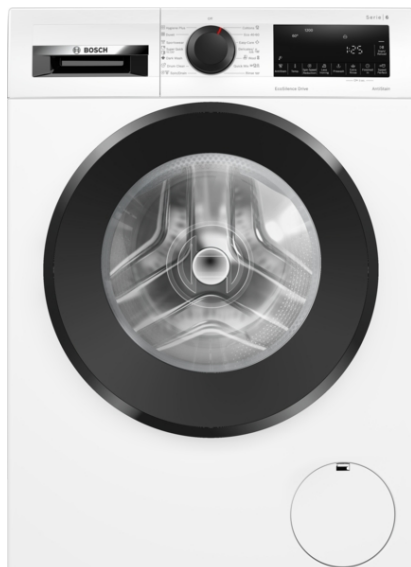

Informacije o proizvodu

BOSCH mašina za pranje veša WGG24200BY

BOSCH

Tehnoteka je online destinacija za upoređivanje cena i karakteristika bele tehnike, potrošačke elektronike i IT uređaja kod trgovinskih lanaca i internet prodavnica u Srbiji. Naša stranica vam omogućava da istražite najnovije informacije, detaljne karakteristike i konkurentne cene proizvoda.

Posetite nas i uživajte u ekskluzivnom iskustvu pametne kupovine klikom na link:

<https://tehnoteka.rs/p/bosch-masina-za-pranje-vesa-wgg24200by-akcija-cena/>

**Seriya 6, Mašina za pranje veša,
punjenje spreda, 9 kg, 1200 okr
WGG24200BY**