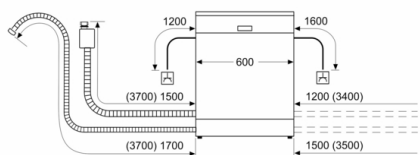

¹ Na skali energetske klase od A do G

² Potrošnja energije u kWh na 100 ciklusa (u programu Eco 50 °C)

³ Potrošnja vode u litrima po ciklusu (u programu Eco 50 °C)

⁴ Trajanje programa Eco 50 °C

* Garancijske uslove možete pronaći na <https://www.bosch-home.rs/>

Serija 4, Samostojeća mašina za pranje sudova, 60 cm, Nerđajući čelik SMS4HVI45E

mere u milimetrima

▲ utičnica
() vrednosti sa garniturom za produženje

Ovaj dokument je originalno proizveden i objavljen od strane proizvođača, brenda Bosch, i preuzet je sa njihove zvanične stranice. S obzirom na ovu činjenicu, Tehnoteka ističe da ne preuzima odgovornost za tačnost, celovitost ili pouzdanost informacija, podataka, mišljenja, saveta ili izjava sadržanih u ovom dokumentu.