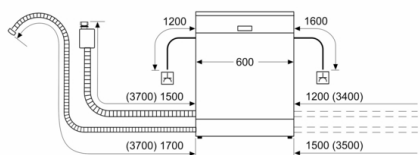

Prikaz / upravljanje

- Prikaz protoka programa
- Mogućnost kasnijeg uključivanja: 3, 6 ili 9 h

Sigurnost

- AquaStop: Bosch garancija za oštećenja nastala izlivanjem vode – tokom celog radnog veka uređaja.*
- Sistem zaštite čaša
- Dimenzije aparata (VxŠxD): 84.5 x 60 x 60 cm

¹ Na skali energetske klase od A do G

² Potrošnja energije u kWh na 100 ciklusa (u programu Eco 50 °C)

³ Potrošnja vode u litrima po ciklusu (u programu Eco 50 °C)

⁴ Trajanje programa Eco 50 °C

Serija 2, Samostojeća mašina za pranje sudova, 60 cm, Bela SGS2ITW04E

mere u milimetrima

▲ utičnica
() vrednosti sa garniturom za produženje

Ovaj dokument je originalno proizveden i objavljen od strane proizvođača, brenda Bosch, i preuzet je sa njihove zvanične stranice. S obzirom na ovu činjenicu, Tehnoteka ističe da ne preuzima odgovornost za tačnost, celovitost ili pouzdanost informacija, podataka, mišljenja, saveta ili izjava sadržanih u ovom dokumentu.